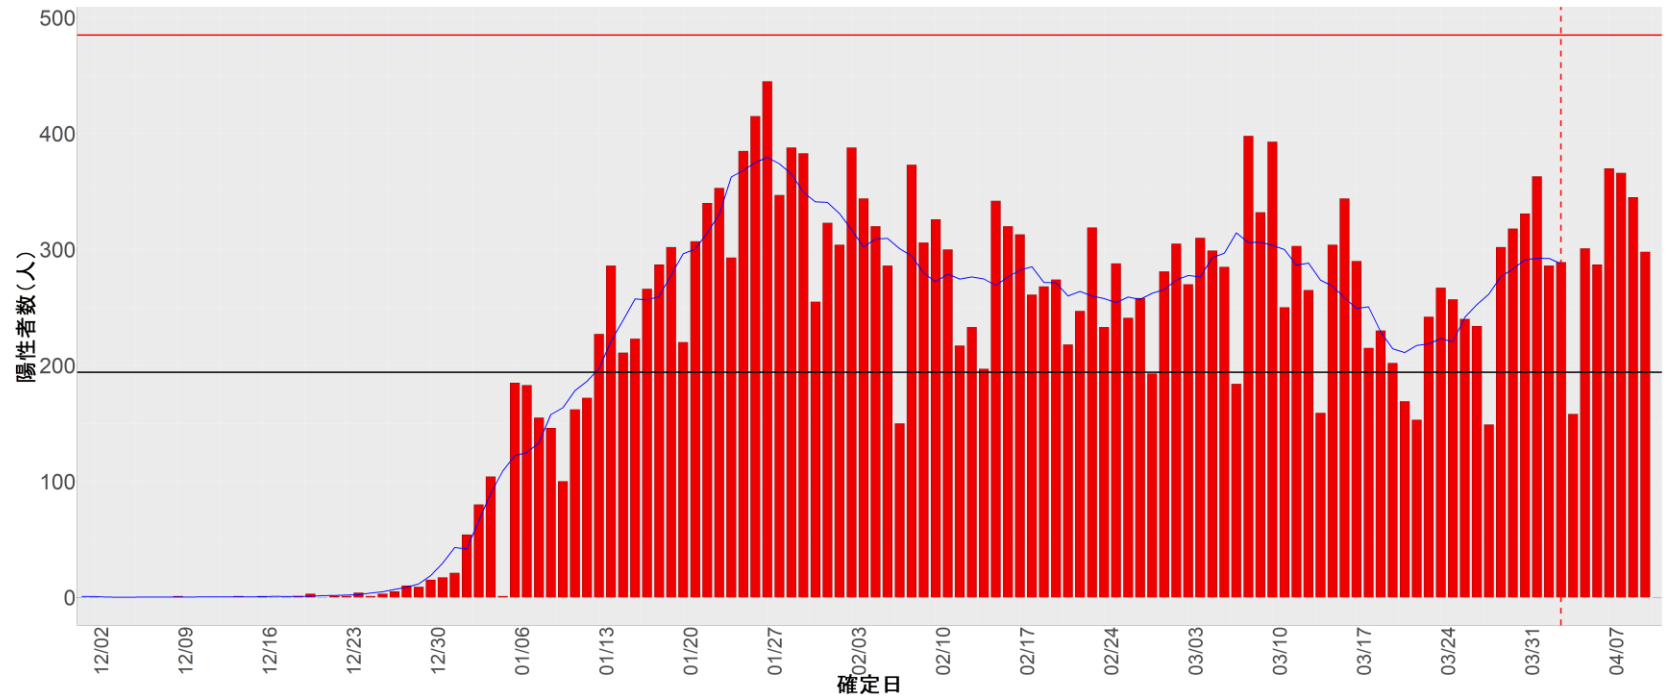

▪ 補助線：

- 上段の赤垂直線は17日前、黒垂直線は14日前、下段の赤垂直線は7日前を示す
- 赤水平線は、1週間の累積症例数が人口10万人あたり250に相当する数を1日あたりの症例数に換算したもの。同様に、黒水平線は人口10万人あたり100人に相当する
- 青線は7日間の移動平均であり、上段の移動平均には発症日不明例も含まれる

▪ 注意事項：

- データは全て自治体公表情報から取得
- 2021-12-01から2022-04-10までに報告された症例が含まれる
- 詳細情報の発表がない一部の自治体ではエピカーブにリンクの有無を反映出来ていない

24. 三重

25. 滋賀

26. 京都

27. 大阪

28. 兵庫

29. 奈良

30. 和歌山

31. 鳥取

32. 島根

33. 岡山

34. 広島

35. 山口

36. 徳島

37. 香川

38. 愛媛

39. 高知

40. 福岡

41. 佐賀

42. 長崎

43. 熊本

44. 大分

45. 宮崎

46. 鹿児島

47. 沖縄