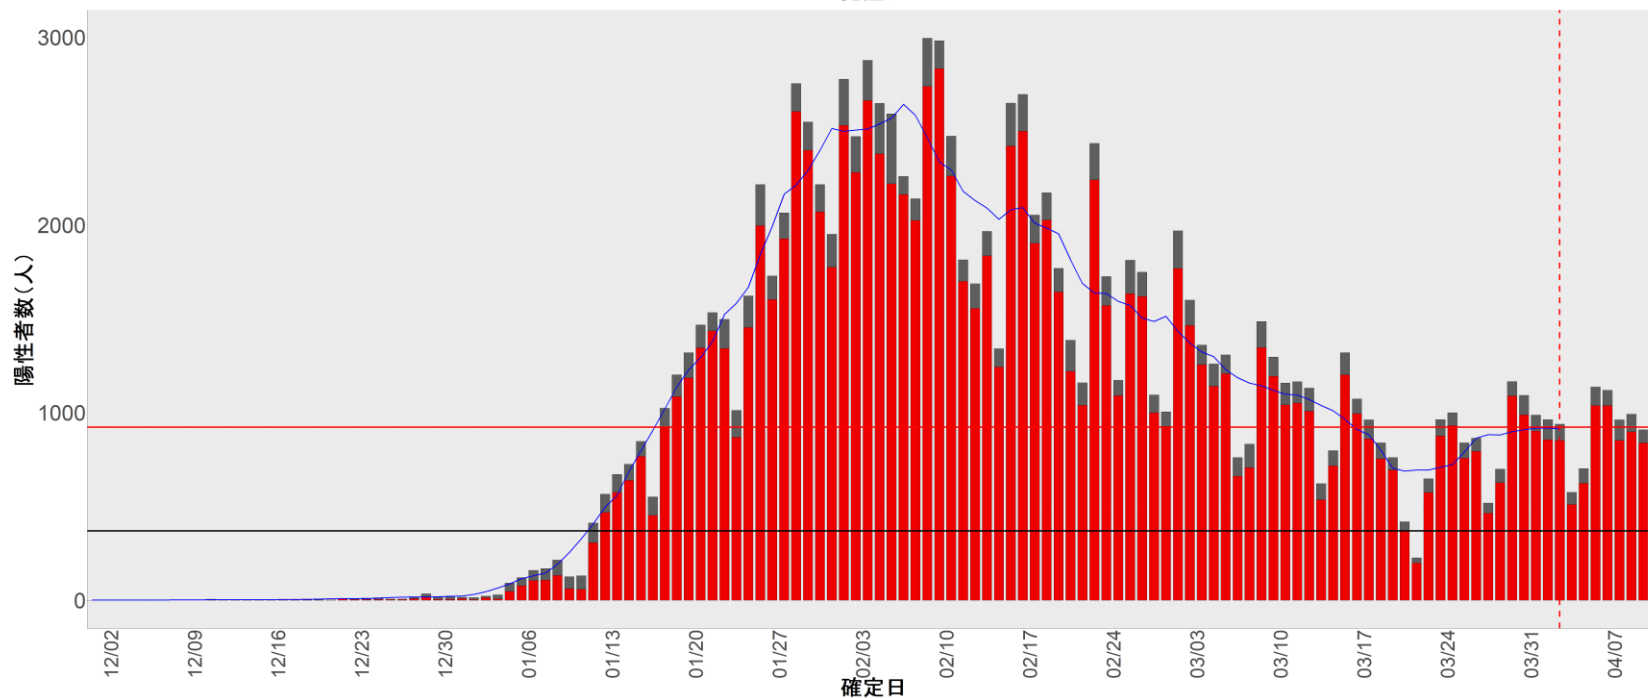

▪ 補助線：

- 上段の赤垂直線は17日前、黒垂直線は14日前、下段の赤垂直線は7日前を示す
- 赤水平線は、1週間の累積症例数が人口10万人あたり250に相当する数を1日あたりの症例数に換算したもの。同様に、黒水平線は人口10万人あたり100人に相当する
- 青線は7日間の移動平均であり、上段の移動平均には発症日不明例も含まれる

▪ 注意事項：

- データは全て自治体公表情報から取得
- 2021-12-01から2022-04-10までに報告された症例が含まれる
- 詳細情報の発表がない一部の自治体ではエピカーブにリンクの有無を反映出来ていない

16. 富山

17. 石川

18. 福井

19. 山梨

20. 長野

21. 岐阜

22. 静岡

23. 愛知

24. 三重

25. 滋賀

26. 京都

27. 大阪

28. 兵庫

29. 奈良

30. 和歌山

31. 鳥取