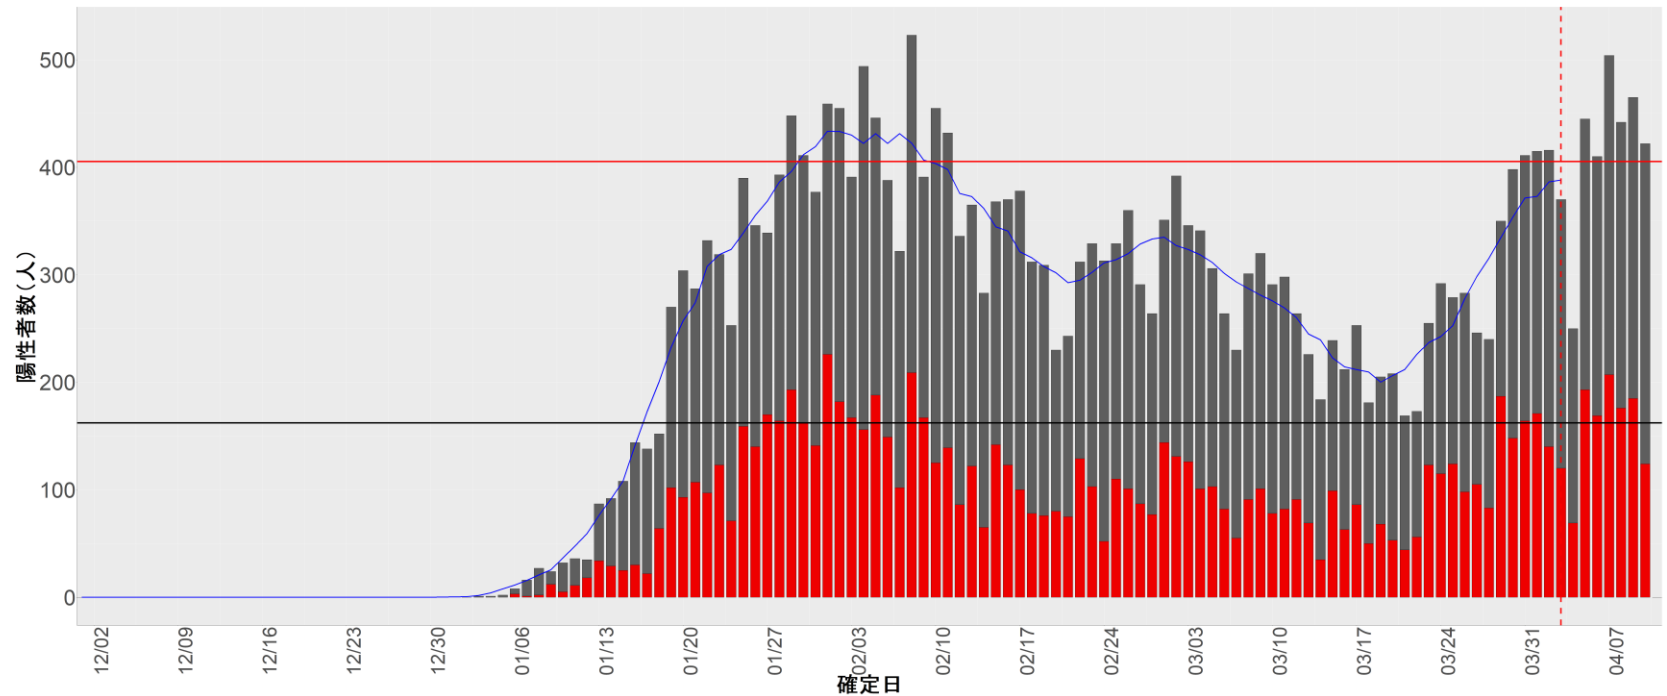

▪ 補助線：

- 上段の赤垂直線は17日前、黒垂直線は14日前、下段の赤垂直線は7日前を示す
- 赤水平線は、1週間の累積症例数が人口10万人あたり250に相当する数を1日あたりの症例数に換算したもの。同様に、黒水平線は人口10万人あたり100人に相当する
- 青線は7日間の移動平均であり、上段の移動平均には発症日不明例も含まれる

▪ 注意事項：

- データは全て自治体公表情報から取得
- 2021-12-01から2022-04-10までに報告された症例が含まれる
- 詳細情報の発表がない一部の自治体ではエピカーブにリンクの有無を反映出来ていない

32. 島根

33. 岡山

34. 広島

35. 山口

36. 徳島

37. 香川

38. 愛媛

39. 高知

40. 福岡

41. 佐賀

42. 長崎

43. 熊本

44. 大分

45. 宮崎

46. 鹿児島

47. 沖縄