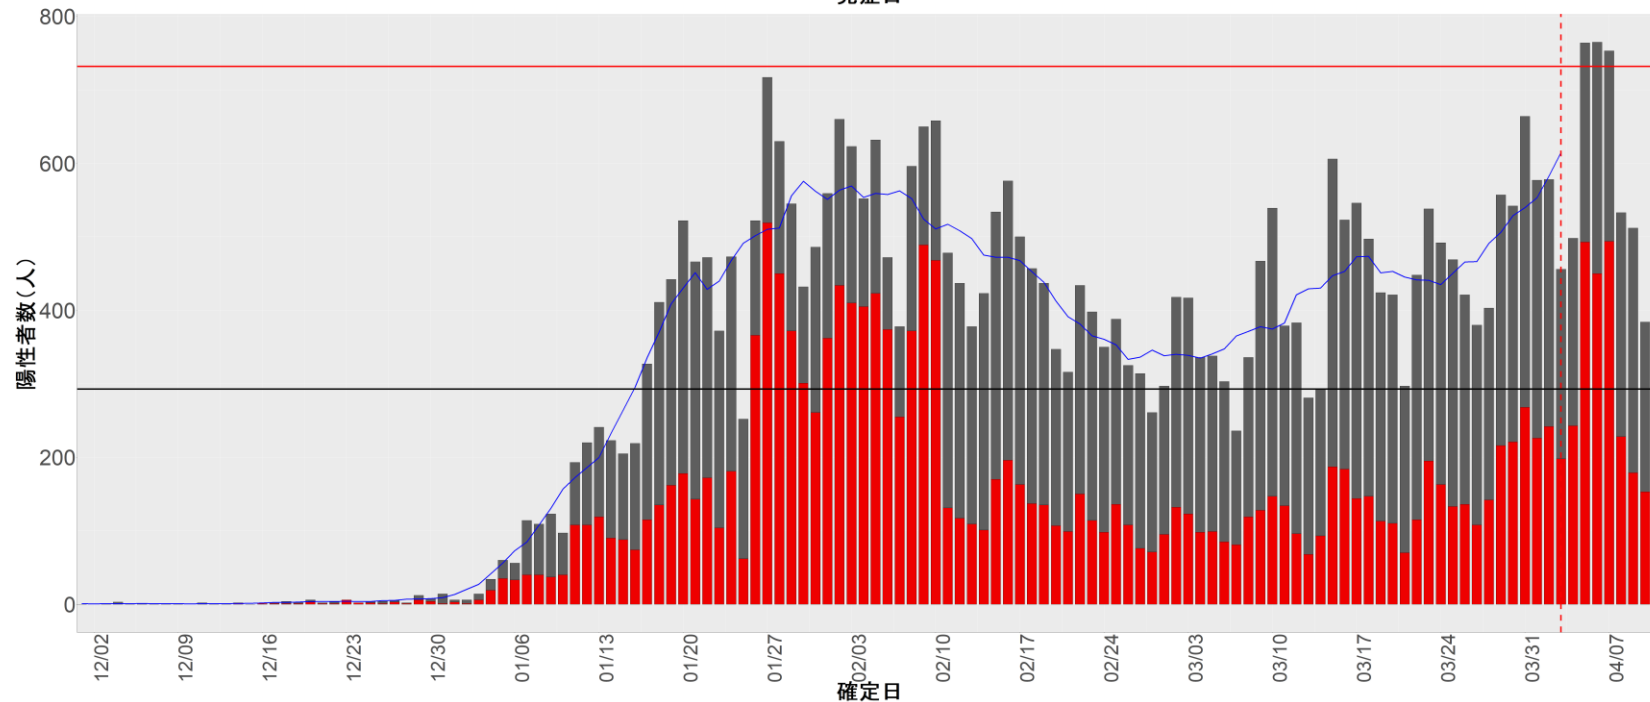

▪ 補助線：

- 上段の赤垂直線は17日前、黒垂直線は14日前、下段の赤垂直線は7日前を示す
- 赤水平線は、1週間の累積症例数が人口10万人あたり250に相当する数を1日あたりの症例数に換算したもの。同様に、黒水平線は人口10万人あたり100人に相当する
- 青線は7日間の移動平均であり、上段の移動平均には発症日不明例も含まれる

▪ 注意事項：

- データは全て自治体公表情報から取得
- 2021-12-01から2022-04-10までに報告された症例が含まれる
- 詳細情報の発表がない一部の自治体ではエピカーブにリンクの有無を反映出来ていない

16. 富山

17. 石川

18. 福井

19. 山梨

20. 長野

21. 岐阜

22. 静岡

23. 愛知

24. 三重

25. 滋賀

26. 京都

27. 大阪

28. 兵庫

29. 奈良

30. 和歌山

31. 鳥取