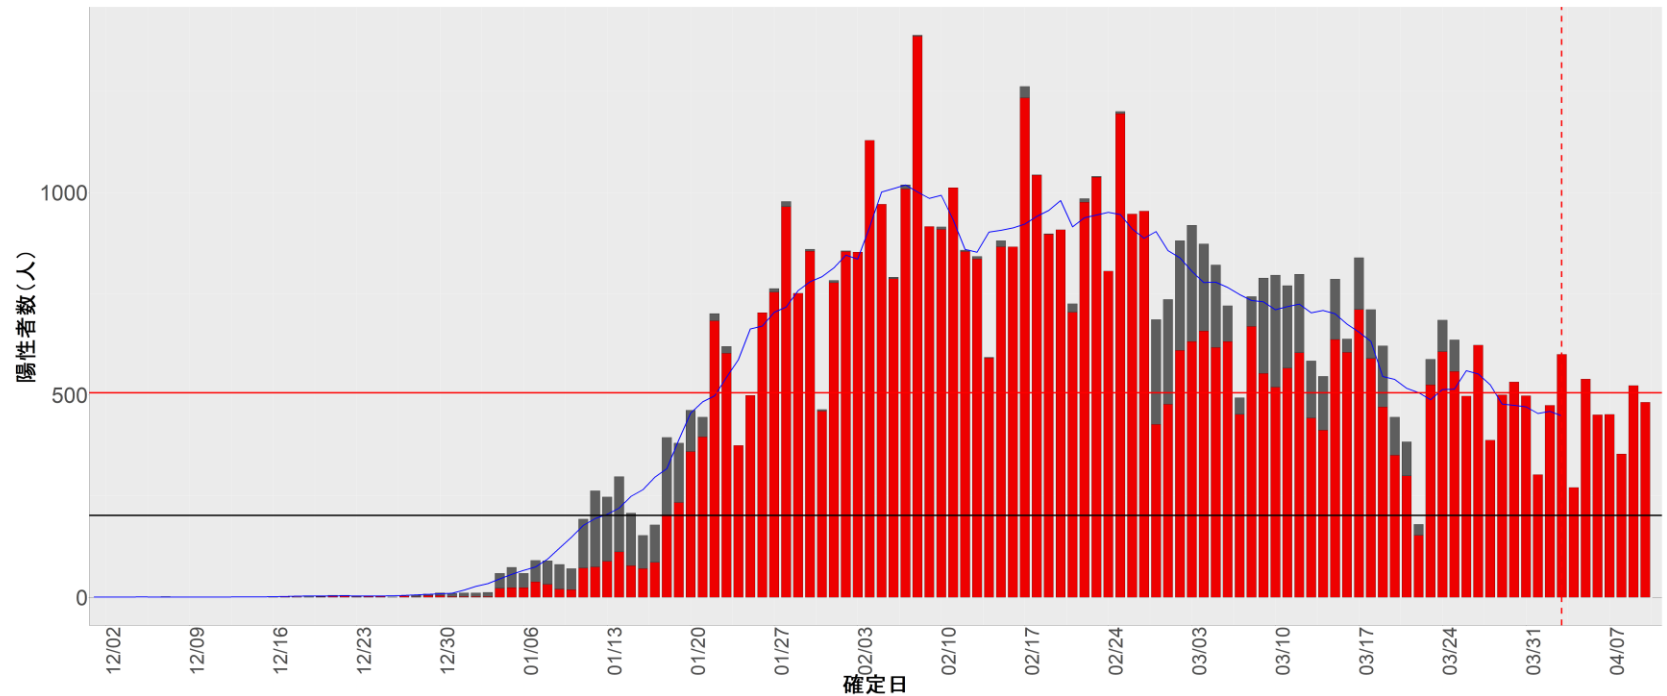

▪ 補助線：

- 上段の赤垂直線は17日前、黒垂直線は14日前、下段の赤垂直線は7日前を示す
- 赤水平線は、1週間の累積症例数が人口10万人あたり250に相当する数を1日あたりの症例数に換算したもの。同様に、黒水平線は人口10万人あたり100人に相当する
- 青線は7日間の移動平均であり、上段の移動平均には発症日不明例も含まれる

▪ 注意事項：

- データは全て自治体公表情報から取得
- 2021-12-01から2022-04-10までに報告された症例が含まれる
- 詳細情報の発表がない一部の自治体ではエピカーブにリンクの有無を反映出来ていない

16. 富山

17. 石川

18. 福井

19. 山梨

20. 長野

21. 岐阜

22. 静岡

23. 愛知

24. 三重

25. 滋賀

26. 京都

27. 大阪

28. 兵庫

29. 奈良

30. 和歌山

31. 鳥取