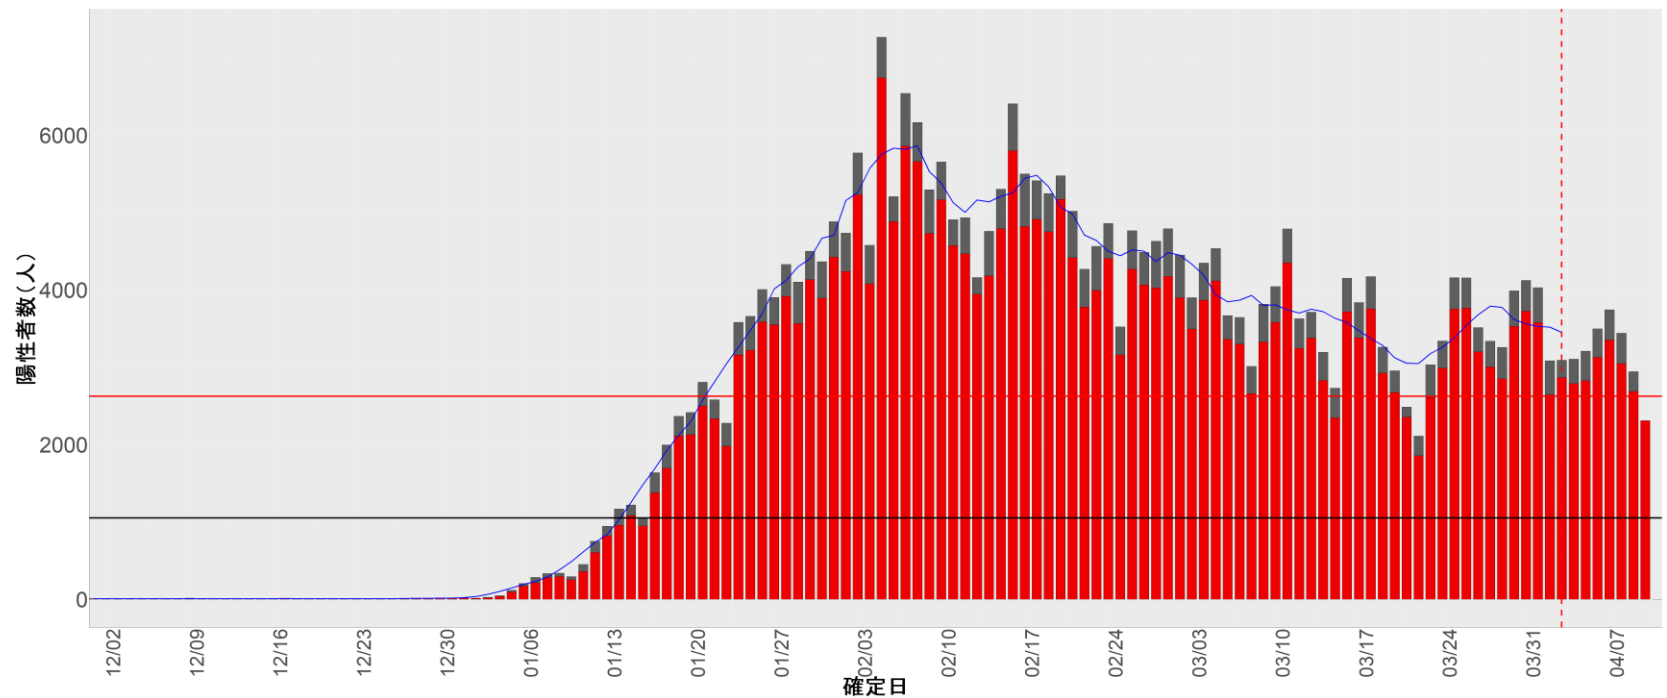

▪ 補助線：

- 上段の赤垂直線は17日前、黒垂直線は14日前、下段の赤垂直線は7日前を示す
- 赤水平線は、1週間の累積症例数が人口10万人あたり250に相当する数を1日あたりの症例数に換算したもの。同様に、黒水平線は人口10万人あたり100人に相当する
- 青線は7日間の移動平均であり、上段の移動平均には発症日不明例も含まれる

▪ 注意事項：

- データは全て自治体公表情報から取得
- 2021-12-01から2022-04-10までに報告された症例が含まれる
- 詳細情報の発表がない一部の自治体ではエピカーブにリンクの有無を反映出来ていない

8. 茨城

9. 栃木

10. 群馬

11. 埼玉

12. 千葉

13. 東京

14. 神奈川

15. 新潟

16. 富山

17. 石川

18. 福井

19. 山梨

20. 長野

21. 岐阜

22. 静岡

23. 愛知