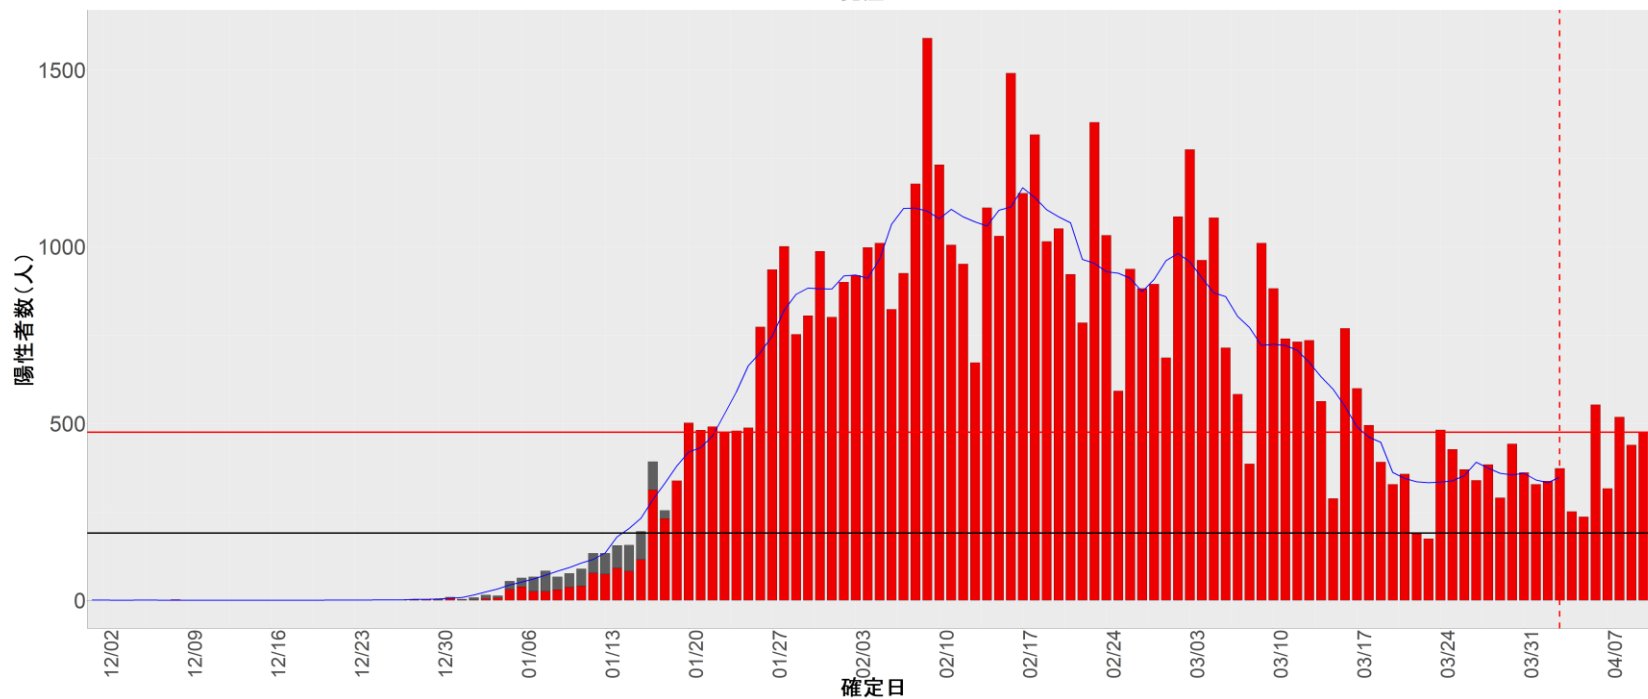

▪ 補助線：

- 上段の赤垂直線は17日前、黒垂直線は14日前、下段の赤垂直線は7日前を示す
- 赤水平線は、1週間の累積症例数が人口10万人あたり250に相当する数を1日あたりの症例数に換算したもの。同様に、黒水平線は人口10万人あたり100人に相当する
- 青線は7日間の移動平均であり、上段の移動平均には発症日不明例も含まれる

▪ 注意事項：

- データは全て自治体公表情報から取得
- 2021-12-01から2022-04-10までに報告された症例が含まれる
- 詳細情報の発表がない一部の自治体ではエピカーブにリンクの有無を反映出来ていない

24. 三重

25. 滋賀

26. 京都

27. 大阪

28. 兵庫

29. 奈良

30. 和歌山

31. 鳥取