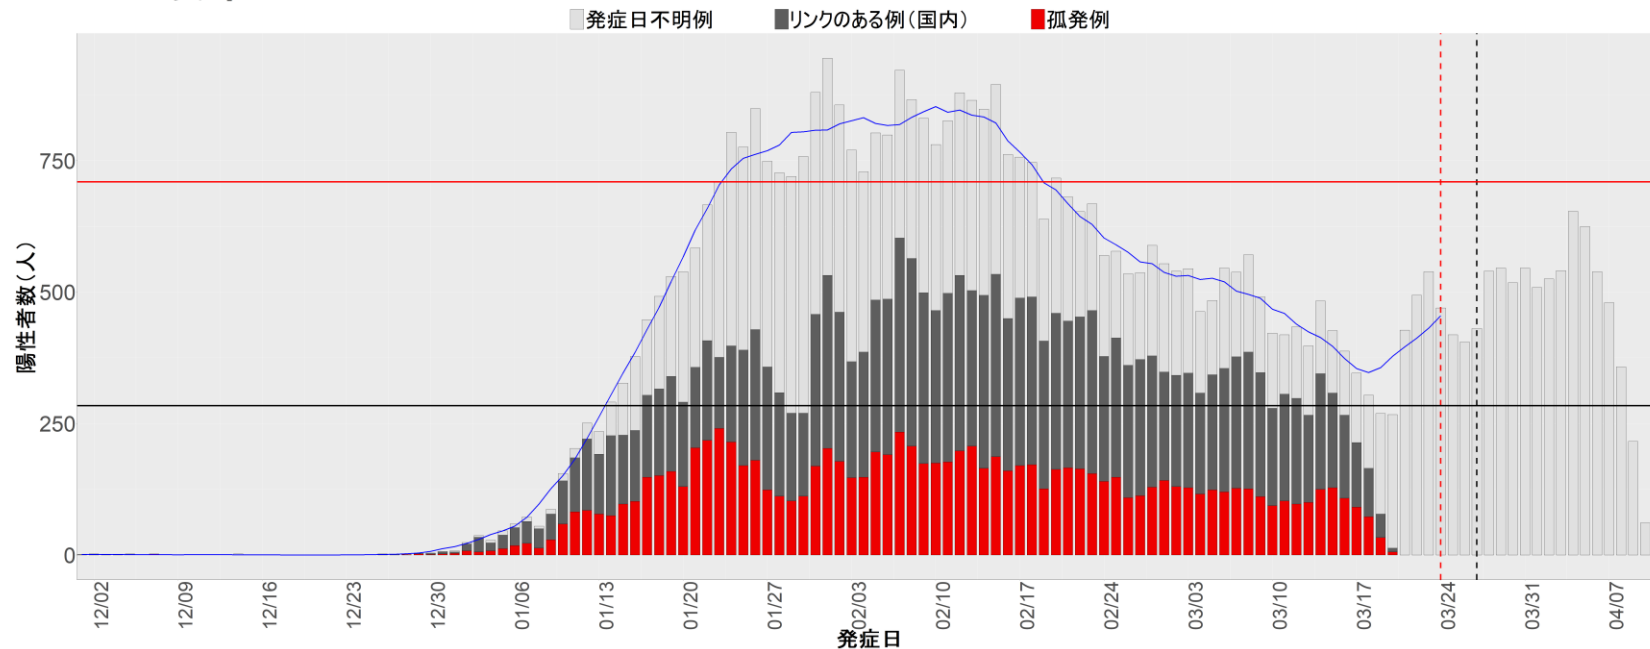

▪ 補助線：

- 上段の赤垂直線は17日前、黒垂直線は14日前、下段の赤垂直線は7日前を示す
- 赤水平線は、1週間の累積症例数が人口10万人あたり250に相当する数を1日あたりの症例数に換算したもの。同様に、黒水平線は人口10万人あたり100人に相当する
- 青線は7日間の移動平均であり、上段の移動平均には発症日不明例も含まれる

▪ 注意事項：

- データは全て自治体公表情報から取得
- 2021-12-01から2022-04-10までに報告された症例が含まれる
- 詳細情報の発表がない一部の自治体ではエピカーブにリンクの有無を反映出来ていない

16. 富山

17. 石川

18. 福井

19. 山梨

20. 長野

21. 岐阜

22. 静岡

23. 愛知

24. 三重

25. 滋賀

26. 京都

27. 大阪

28. 兵庫

29. 奈良

30. 和歌山

31. 鳥取