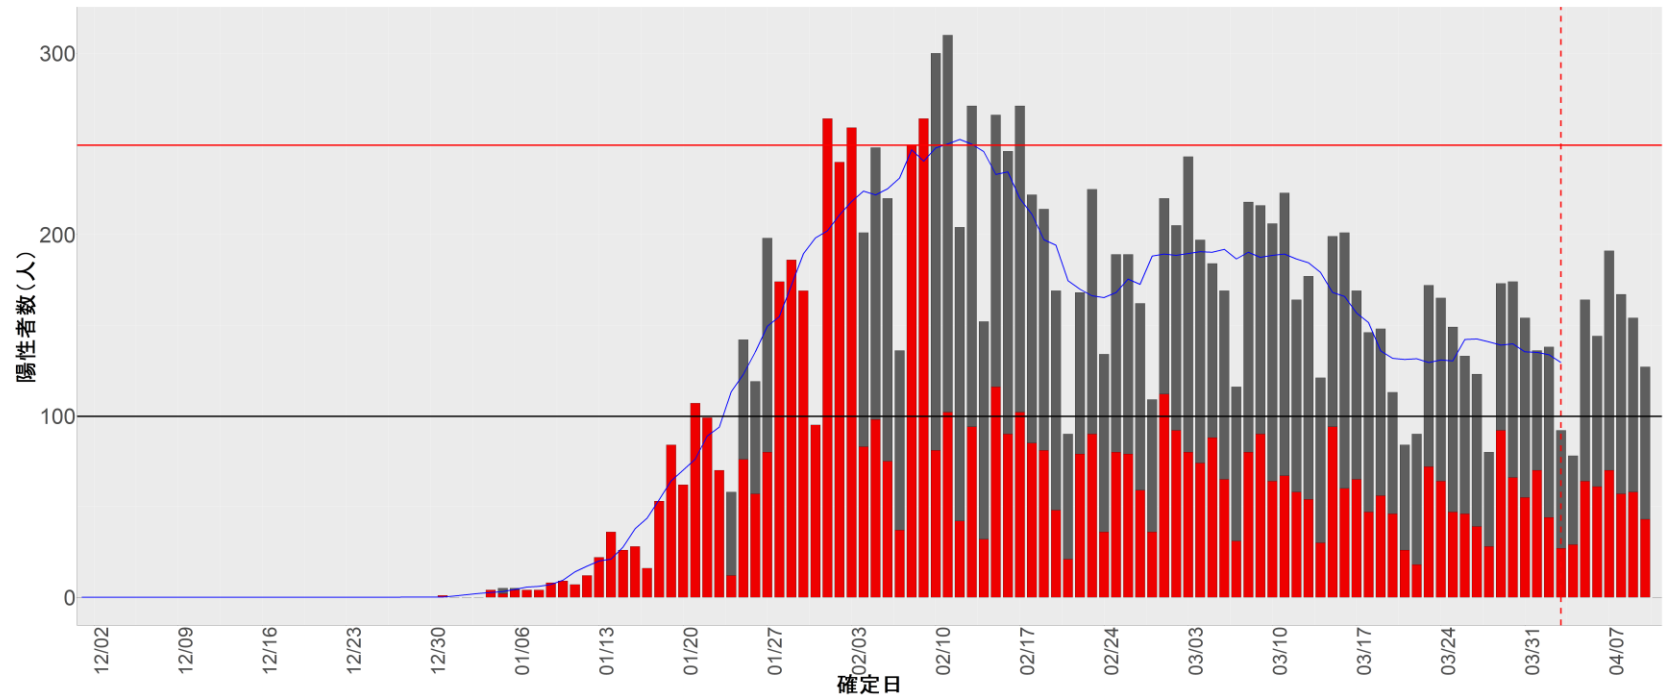

▪ 補助線：

- 上段の赤垂直線は17日前、黒垂直線は14日前、下段の赤垂直線は7日前を示す
- 赤水平線は、1週間の累積症例数が人口10万人あたり250に相当する数を1日あたりの症例数に換算したもの。同様に、黒水平線は人口10万人あたり100人に相当する
- 青線は7日間の移動平均であり、上段の移動平均には発症日不明例も含まれる

▪ 注意事項：

- データは全て自治体公表情報から取得
- 2021-12-01から2022-04-10までに報告された症例が含まれる
- 詳細情報の発表がない一部の自治体ではエピカーブにリンクの有無を反映出来ていない

24. 三重

25. 滋賀

26. 京都

27. 大阪

28. 兵庫

29. 奈良

30. 和歌山

31. 鳥取

32. 島根

33. 岡山

34. 広島

35. 山口

36. 徳島

37. 香川

38. 愛媛

39. 高知

40. 福岡

41. 佐賀

42. 長崎

43. 熊本

44. 大分

45. 宮崎

46. 鹿児島

47. 沖縄