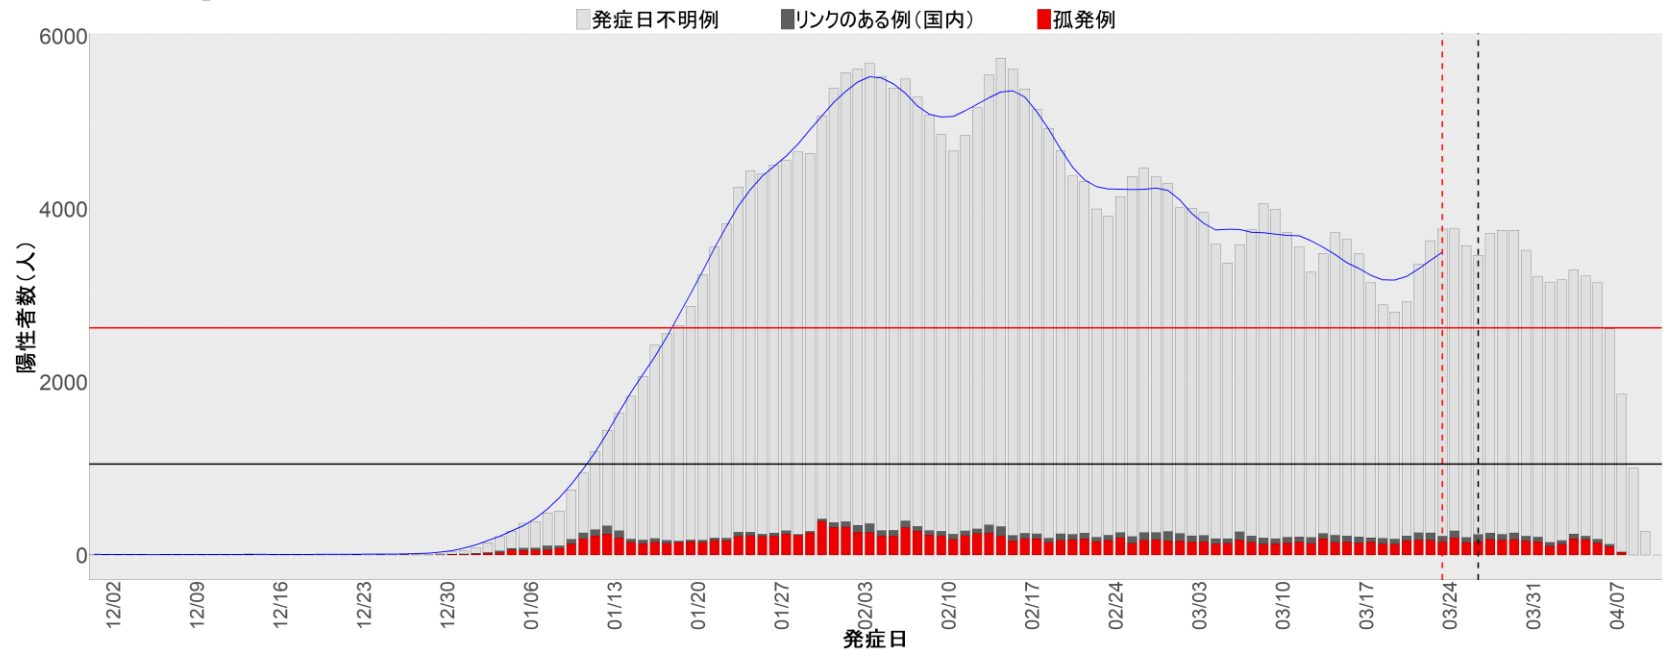

▪ 補助線：

- 上段の赤垂直線は17日前、黒垂直線は14日前、下段の赤垂直線は7日前を示す
- 赤水平線は、1週間の累積症例数が人口10万人あたり250に相当する数を1日あたりの症例数に換算したもの。同様に、黒水平線は人口10万人あたり100人に相当する
- 青線は7日間の移動平均であり、上段の移動平均には発症日不明例も含まれる

▪ 注意事項：

- データは全て自治体公表情報から取得
- 2021-12-01から2022-04-10までに報告された症例が含まれる
- 詳細情報の発表がない一部の自治体ではエピカーブにリンクの有無を反映出来ていない

8. 茨城

9. 栃木

10. 群馬

11. 埼玉

12. 千葉

13. 東京

14. 神奈川

15. 新潟