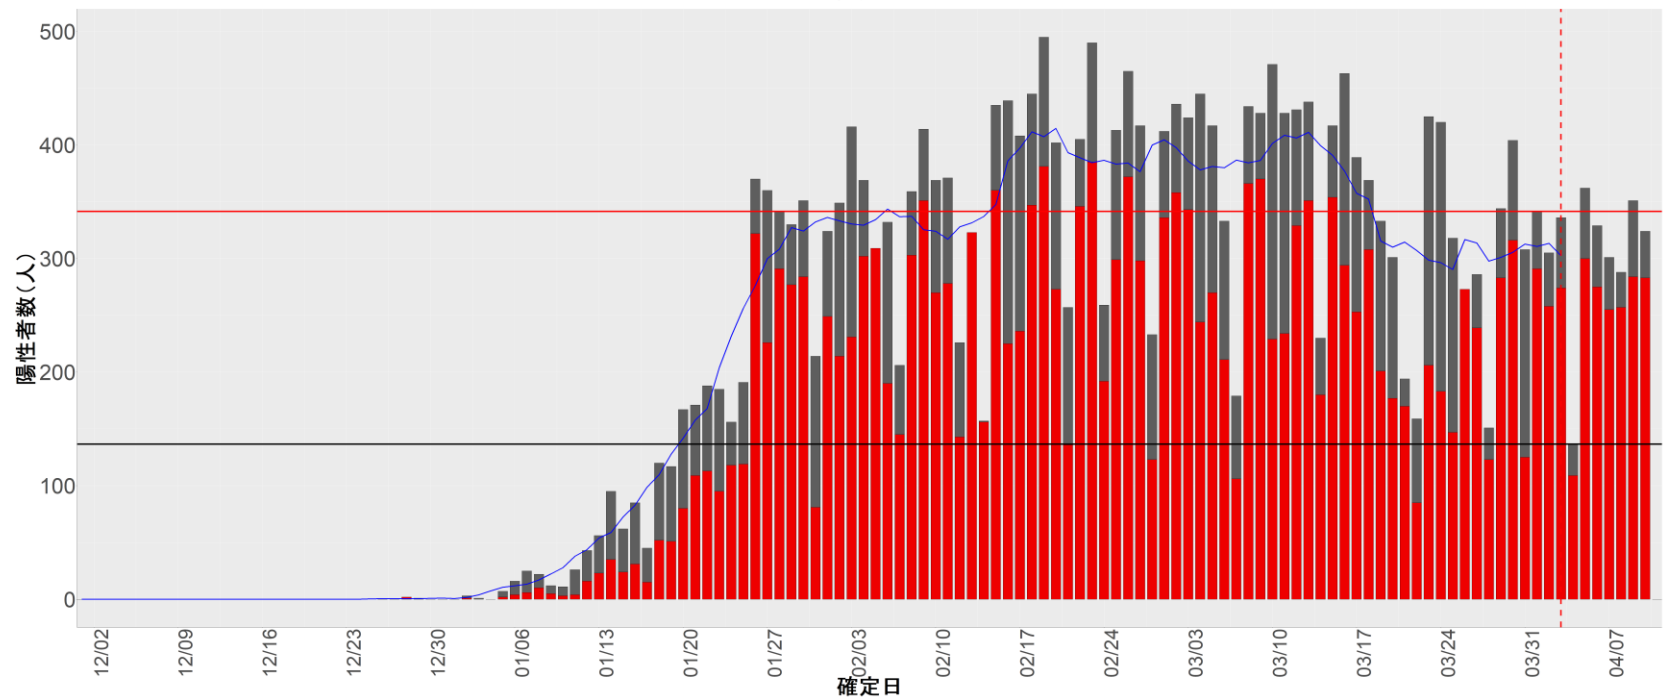

▪ 補助線：

- 上段の赤垂直線は17日前、黒垂直線は14日前、下段の赤垂直線は7日前を示す
- 赤水平線は、1週間の累積症例数が人口10万人あたり250に相当する数を1日あたりの症例数に換算したもの。同様に、黒水平線は人口10万人あたり100人に相当する
- 青線は7日間の移動平均であり、上段の移動平均には発症日不明例も含まれる

▪ 注意事項：

- データは全て自治体公表情報から取得
- 2021-12-01から2022-04-10までに報告された症例が含まれる
- 詳細情報の発表がない一部の自治体ではエピカーブにリンクの有無を反映出来ていない

24. 三重

25. 滋賀

26. 京都

27. 大阪

28. 兵庫

29. 奈良

30. 和歌山

31. 鳥取

32. 島根

33. 岡山

34. 広島

35. 山口

36. 徳島

37. 香川

38. 愛媛

39. 高知

40. 福岡

41. 佐賀

42. 長崎

43. 熊本

44. 大分

45. 宮崎

46. 鹿児島

47. 沖縄