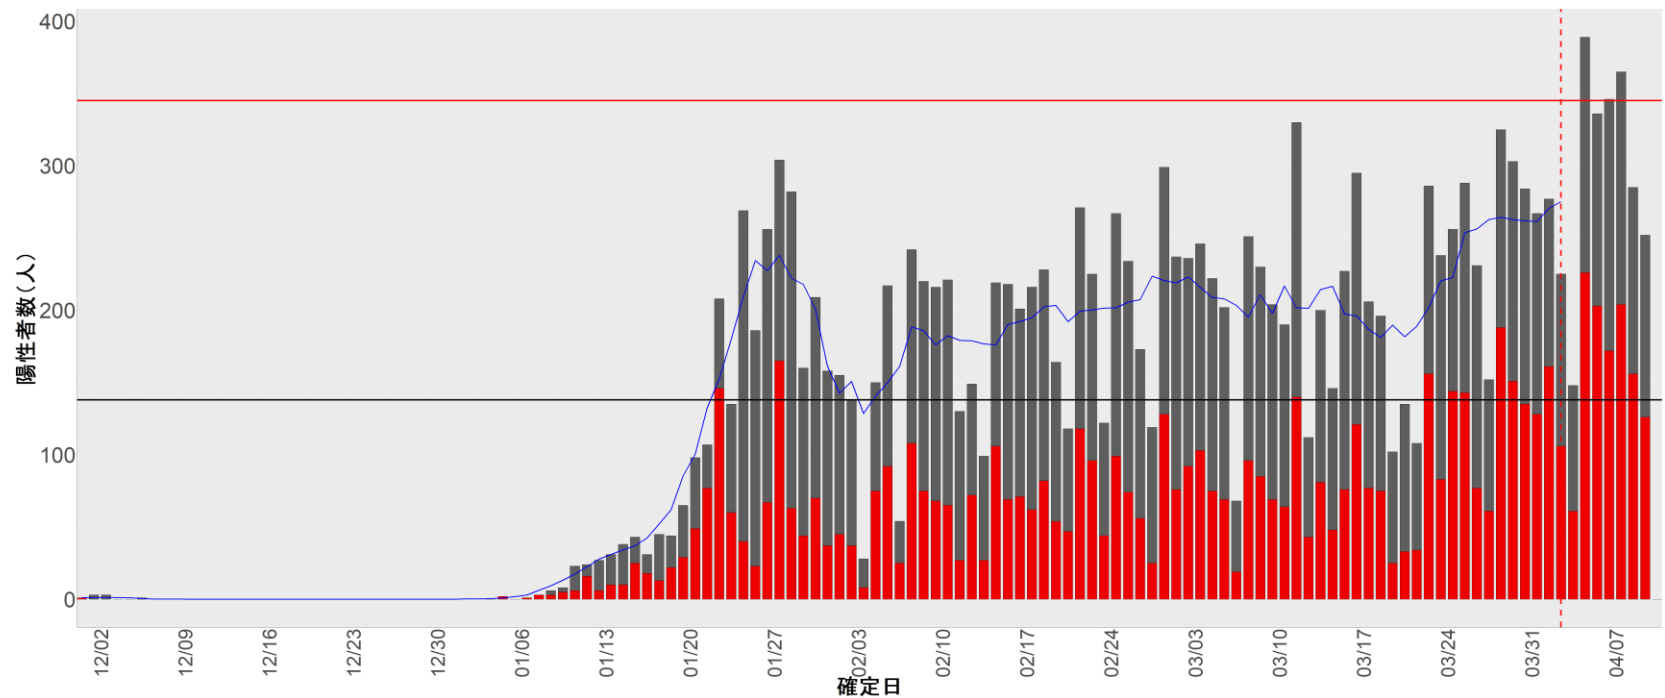

▪ 補助線：

- 上段の赤垂直線は17日前、黒垂直線は14日前、下段の赤垂直線は7日前を示す
- 赤水平線は、1週間の累積症例数が人口10万人あたり250に相当する数を1日あたりの症例数に換算したもの。同様に、黒水平線は人口10万人あたり100人に相当する
- 青線は7日間の移動平均であり、上段の移動平均には発症日不明例も含まれる

▪ 注意事項：

- データは全て自治体公表情報から取得
- 2021-12-01から2022-04-10までに報告された症例が含まれる
- 詳細情報の発表がない一部の自治体ではエピカーブにリンクの有無を反映出来ていない

全国

1. 北海道

2. 青森

3. 岩手

4. 宮城

5. 秋田

6. 山形

7. 福島