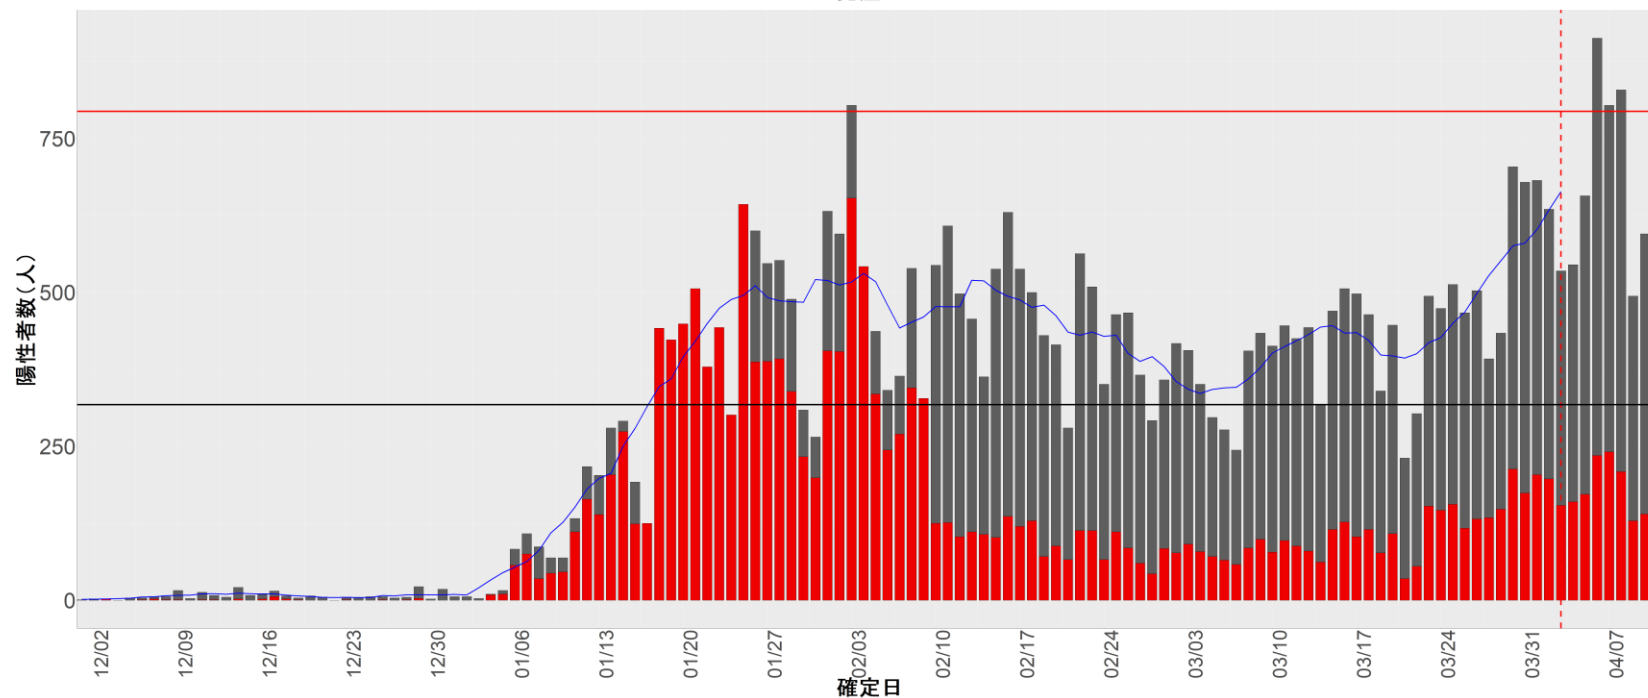

▪ 補助線：

- 上段の赤垂直線は17日前、黒垂直線は14日前、下段の赤垂直線は7日前を示す
- 赤水平線は、1週間の累積症例数が人口10万人あたり250に相当する数を1日あたりの症例数に換算したもの。同様に、黒水平線は人口10万人あたり100人に相当する
- 青線は7日間の移動平均であり、上段の移動平均には発症日不明例も含まれる

▪ 注意事項：

- データは全て自治体公表情報から取得
- 2021-12-01から2022-04-10までに報告された症例が含まれる
- 詳細情報の発表がない一部の自治体ではエピカーブにリンクの有無を反映出来ていない

全国

1. 北海道

2. 青森

3. 岩手

4. 宮城

5. 秋田

6. 山形

7. 福島

8. 茨城

9. 栃木

10. 群馬

11. 埼玉

12. 千葉

13. 東京

14. 神奈川

15. 新潟

16. 富山

17. 石川

18. 福井

19. 山梨

20. 長野

21. 岐阜

22. 静岡

23. 愛知