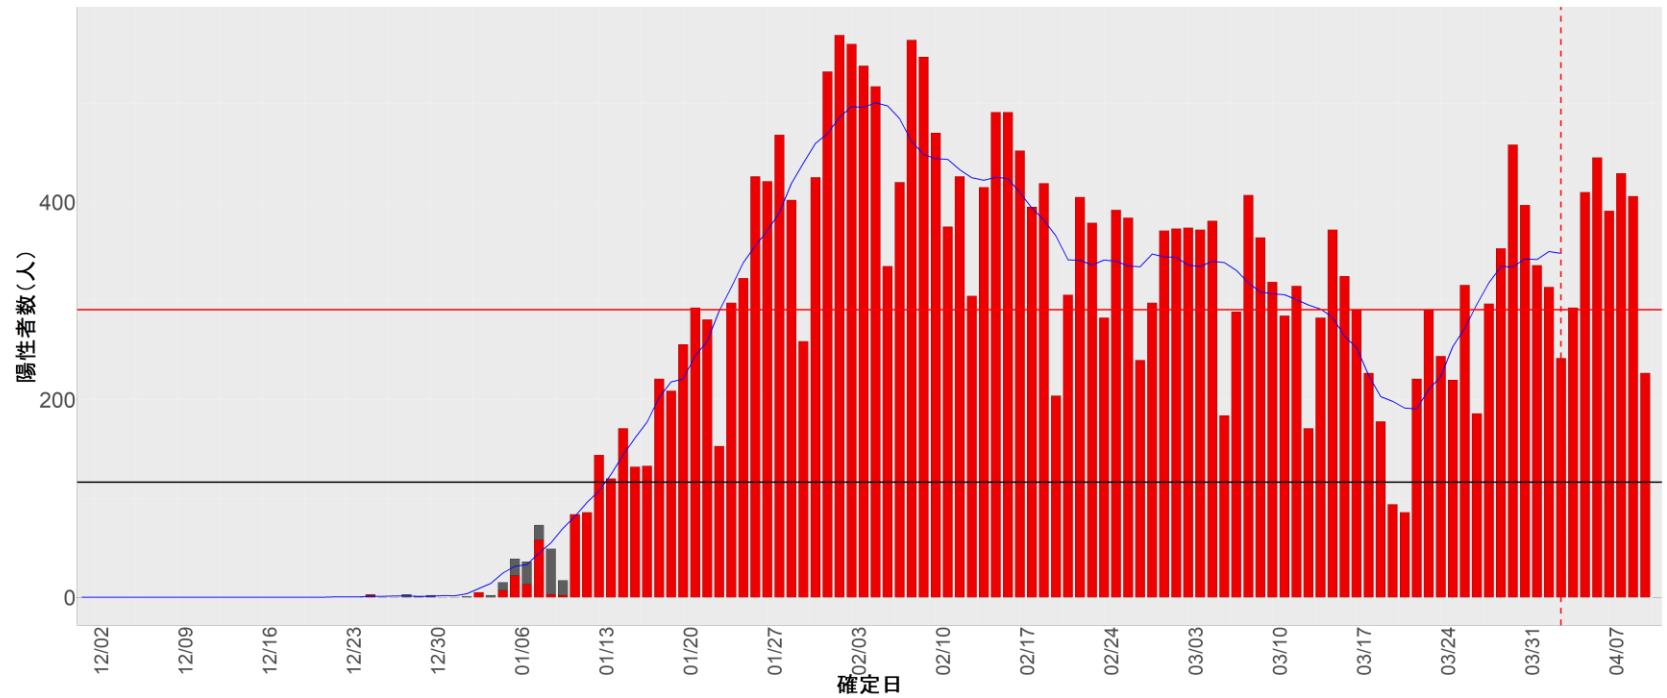

▪ 補助線：

- 上段の赤垂直線は17日前、黒垂直線は14日前、下段の赤垂直線は7日前を示す
- 赤水平線は、1週間の累積症例数が人口10万人あたり250に相当する数を1日あたりの症例数に換算したもの。同様に、黒水平線は人口10万人あたり100人に相当する
- 青線は7日間の移動平均であり、上段の移動平均には発症日不明例も含まれる

▪ 注意事項：

- データは全て自治体公表情報から取得
- 2021-12-01から2022-04-10までに報告された症例が含まれる
- 詳細情報の発表がない一部の自治体ではエピカーブにリンクの有無を反映出来ていない

24. 三重

25. 滋賀

26. 京都

27. 大阪

28. 兵庫

29. 奈良

30. 和歌山

31. 鳥取

32. 島根

33. 岡山

34. 広島

35. 山口

36. 徳島

37. 香川

38. 愛媛

39. 高知

40. 福岡

41. 佐賀

42. 長崎

43. 熊本

44. 大分

45. 宮崎

46. 鹿児島

47. 沖縄