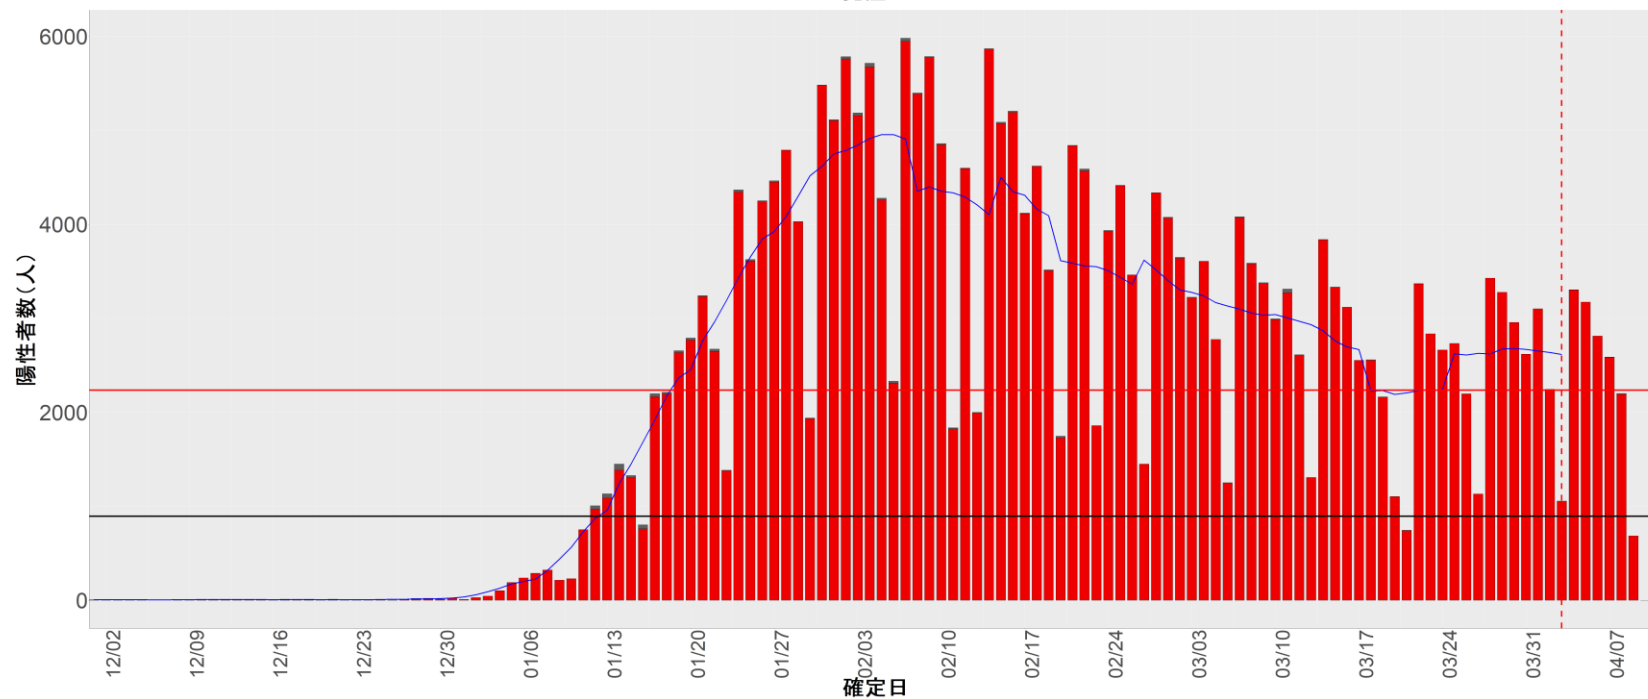

▪ 補助線：

- 上段の赤垂直線は17日前、黒垂直線は14日前、下段の赤垂直線は7日前を示す
- 赤水平線は、1週間の累積症例数が人口10万人あたり250に相当する数を1日あたりの症例数に換算したもの。同様に、黒水平線は人口10万人あたり100人に相当する
- 青線は7日間の移動平均であり、上段の移動平均には発症日不明例も含まれる

▪ 注意事項：

- データは全て自治体公表情報から取得
- 2021-12-01から2022-04-10までに報告された症例が含まれる
- 詳細情報の発表がない一部の自治体ではエピカーブにリンクの有無を反映出来ていない

8. 茨城

9. 栃木

10. 群馬

11. 埼玉

12. 千葉

13. 東京

14. 神奈川

15. 新潟

16. 富山

17. 石川

18. 福井

19. 山梨

20. 長野

21. 岐阜

22. 静岡

23. 愛知