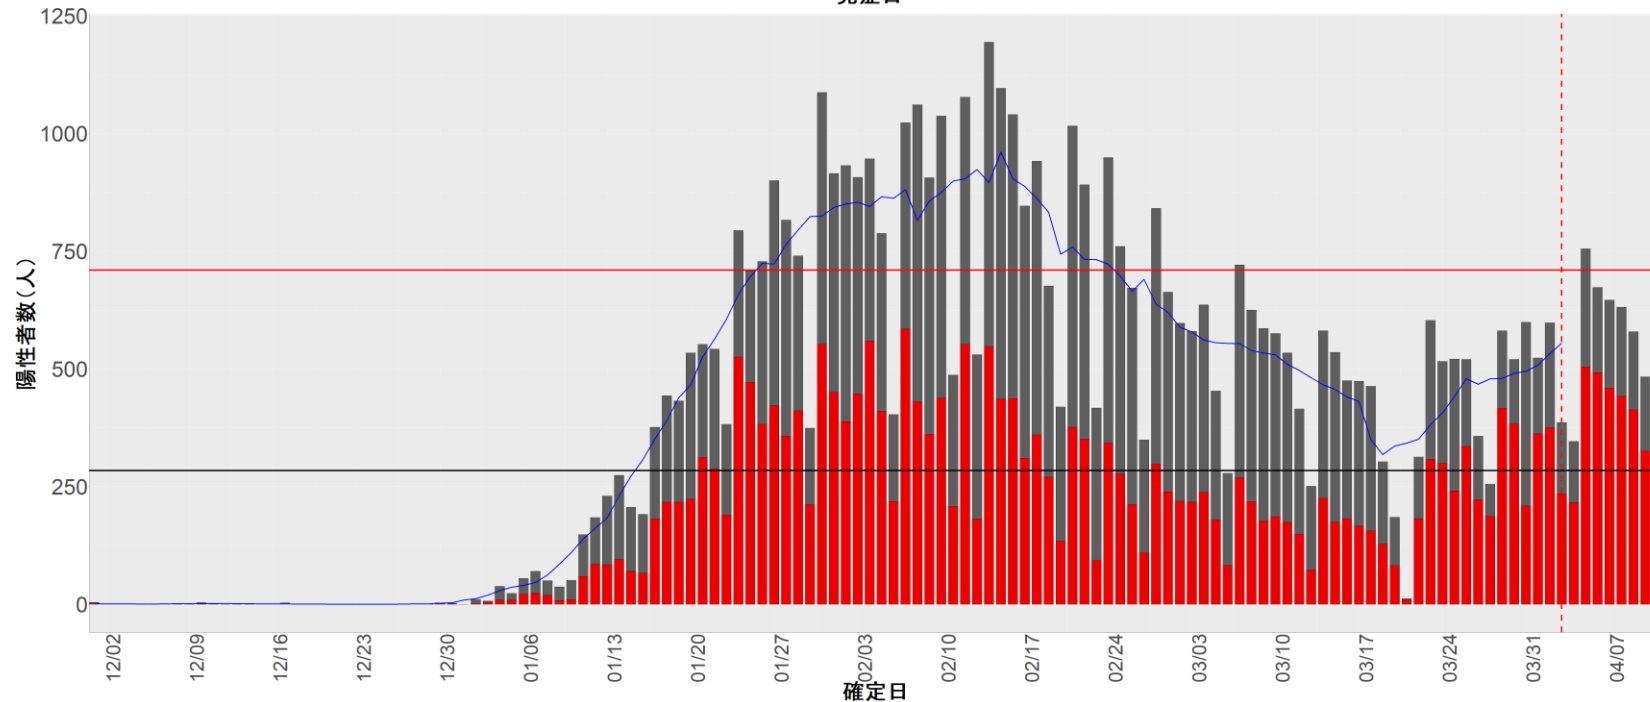

▪ 補助線：

- 上段の赤垂直線は17日前、黒垂直線は14日前、下段の赤垂直線は7日前を示す
- 赤水平線は、1週間の累積症例数が人口10万人あたり250に相当する数を1日あたりの症例数に換算したもの。同様に、黒水平線は人口10万人あたり100人に相当する
- 青線は7日間の移動平均であり、上段の移動平均には発症日不明例も含まれる

▪ 注意事項：

- データは全て自治体公表情報から取得
- 2021-12-01から2022-04-10までに報告された症例が含まれる
- 詳細情報の発表がない一部の自治体ではエピカーブにリンクの有無を反映出来ていない

16. 富山

17. 石川

18. 福井

19. 山梨

20. 長野

21. 岐阜

22. 静岡

23. 愛知

24. 三重

25. 滋賀

26. 京都

27. 大阪

28. 兵庫

29. 奈良

30. 和歌山

31. 鳥取