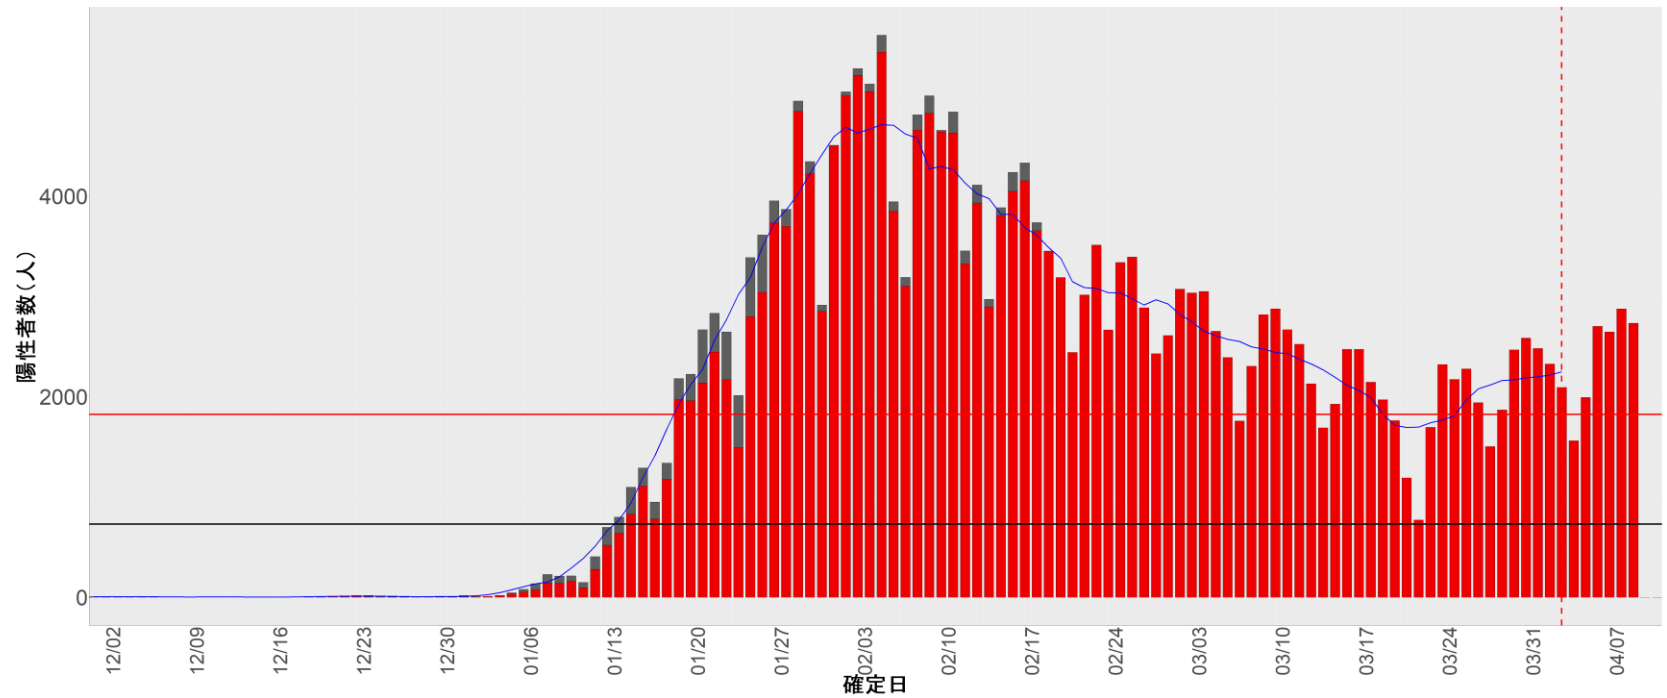

▪ 補助線：

- 上段の赤垂直線は17日前、黒垂直線は14日前、下段の赤垂直線は7日前を示す
- 赤水平線は、1週間の累積症例数が人口10万人あたり250に相当する数を1日あたりの症例数に換算したもの。同様に、黒水平線は人口10万人あたり100人に相当する
- 青線は7日間の移動平均であり、上段の移動平均には発症日不明例も含まれる

▪ 注意事項：

- データは全て自治体公表情報から取得
- 2021-12-01から2022-04-10までに報告された症例が含まれる
- 詳細情報の発表がない一部の自治体ではエピカーブにリンクの有無を反映出来ていない

24. 三重

25. 滋賀

26. 京都

27. 大阪

28. 兵庫

29. 奈良

30. 和歌山

31. 鳥取

32. 島根

33. 岡山

34. 広島

35. 山口

36. 徳島

37. 香川

38. 愛媛

39. 高知

40. 福岡

41. 佐賀

42. 長崎

43. 熊本

44. 大分

45. 宮崎

46. 鹿児島

47. 沖縄