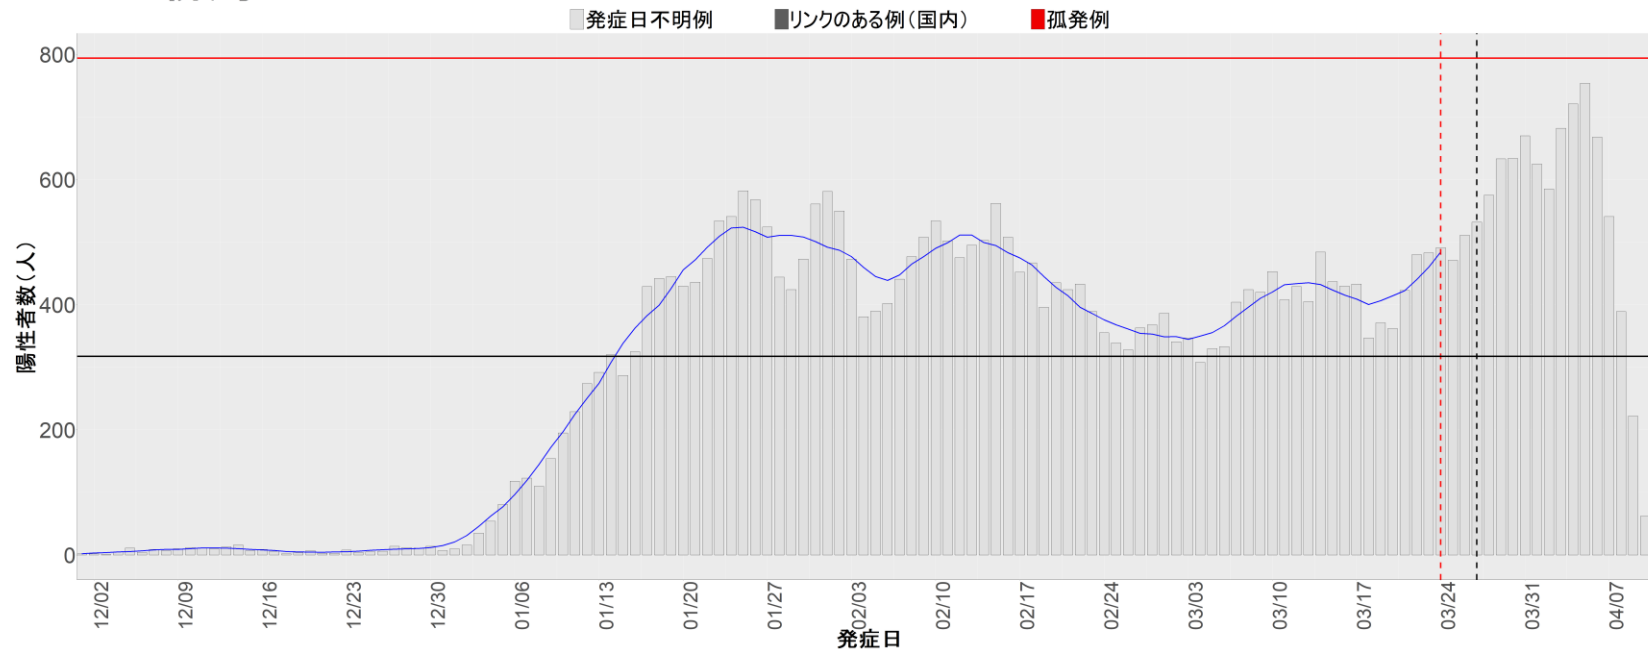

▪ 補助線：

- 上段の赤垂直線は17日前、黒垂直線は14日前、下段の赤垂直線は7日前を示す
- 赤水平線は、1週間の累積症例数が人口10万人あたり250に相当する数を1日あたりの症例数に換算したもの。同様に、黒水平線は人口10万人あたり100人に相当する
- 青線は7日間の移動平均であり、上段の移動平均には発症日不明例も含まれる

▪ 注意事項：

- データは全て自治体公表情報から取得
- 2021-12-01から2022-04-10までに報告された症例が含まれる
- 詳細情報の発表がない一部の自治体ではエピカーブにリンクの有無を反映出来ていない

8. 茨城

9. 栃木

10. 群馬

11. 埼玉

12. 千葉

13. 東京

14. 神奈川

15. 新潟