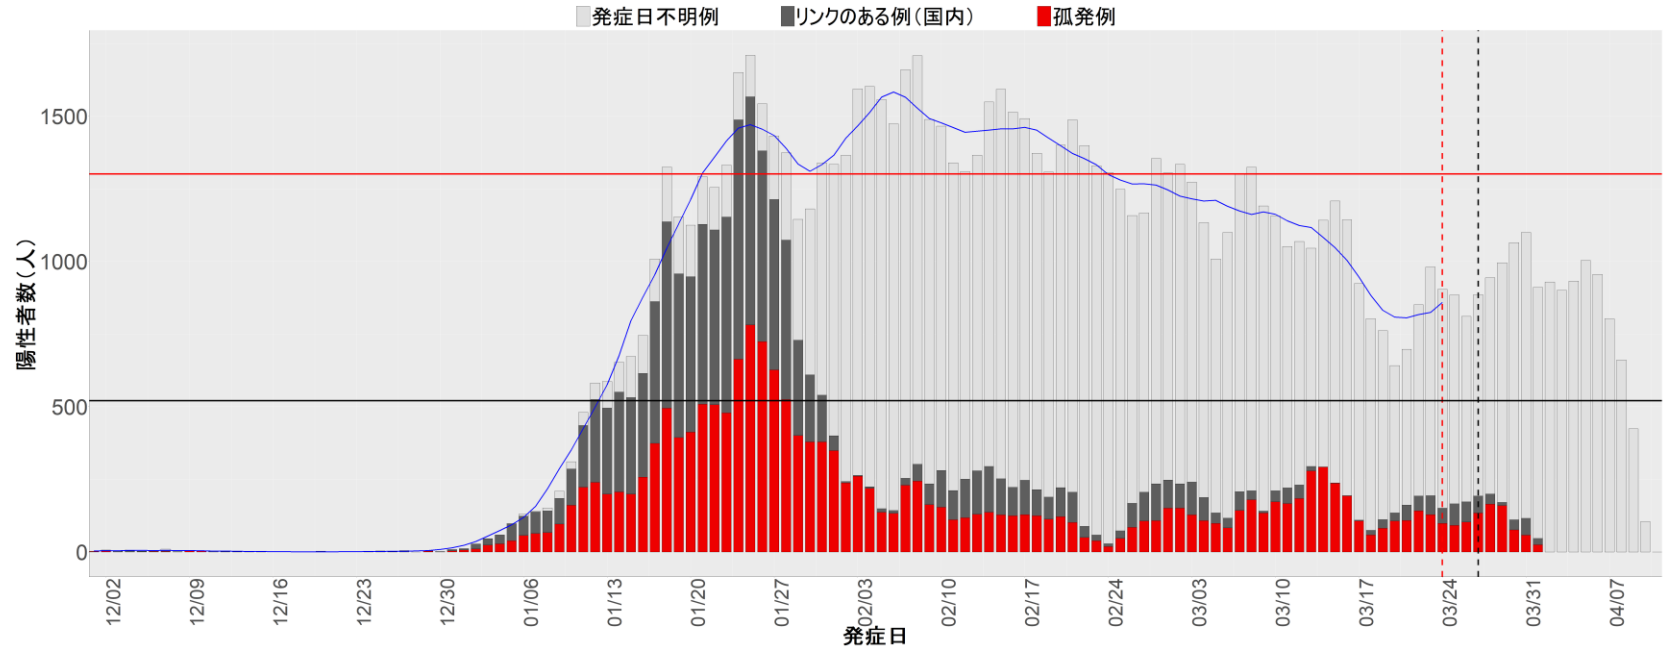

▪ 補助線：

- 上段の赤垂直線は17日前、黒垂直線は14日前、下段の赤垂直線は7日前を示す
- 赤水平線は、1週間の累積症例数が人口10万人あたり250に相当する数を1日あたりの症例数に換算したもの。同様に、黒水平線は人口10万人あたり100人に相当する
- 青線は7日間の移動平均であり、上段の移動平均には発症日不明例も含まれる

▪ 注意事項：

- データは全て自治体公表情報から取得
- 2021-12-01から2022-04-10までに報告された症例が含まれる
- 詳細情報の発表がない一部の自治体ではエピカーブにリンクの有無を反映出来ていない

16. 富山

17. 石川

18. 福井

19. 山梨

20. 長野

21. 岐阜

22. 静岡

23. 愛知

24. 三重

25. 滋賀

26. 京都

27. 大阪

28. 兵庫

29. 奈良

30. 和歌山

31. 鳥取