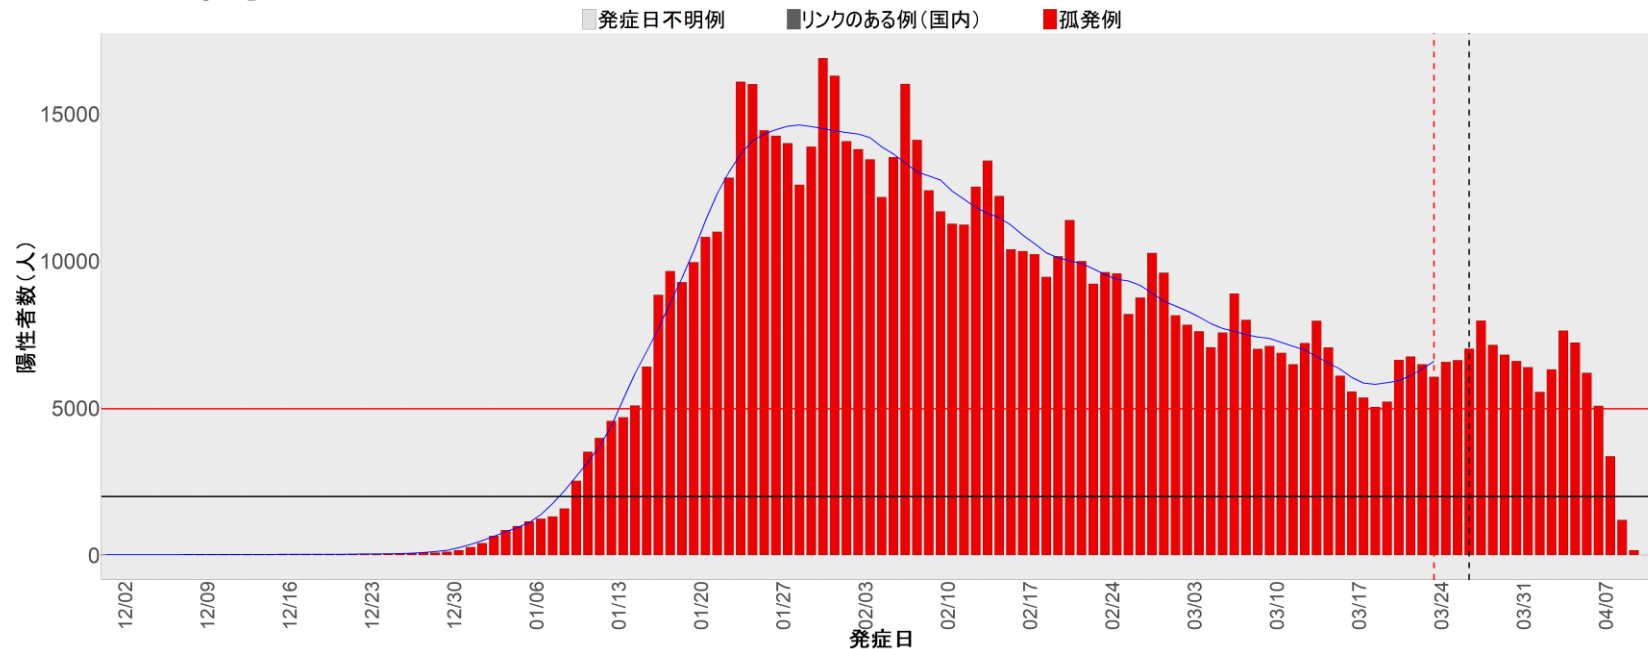

▪ 補助線：

- 上段の赤垂直線は17日前、黒垂直線は14日前、下段の赤垂直線は7日前を示す
- 赤水平線は、1週間の累積症例数が人口10万人あたり250に相当する数を1日あたりの症例数に換算したもの。同様に、黒水平線は人口10万人あたり100人に相当する
- 青線は7日間の移動平均であり、上段の移動平均には発症日不明例も含まれる

▪ 注意事項：

- データは全て自治体公表情報から取得
- 2021-12-01から2022-04-10までに報告された症例が含まれる
- 詳細情報の発表がない一部の自治体ではエピカーブにリンクの有無を反映出来ていない

8. 茨城

9. 栃木

10. 群馬

11. 埼玉

12. 千葉

13. 東京

14. 神奈川

15. 新潟