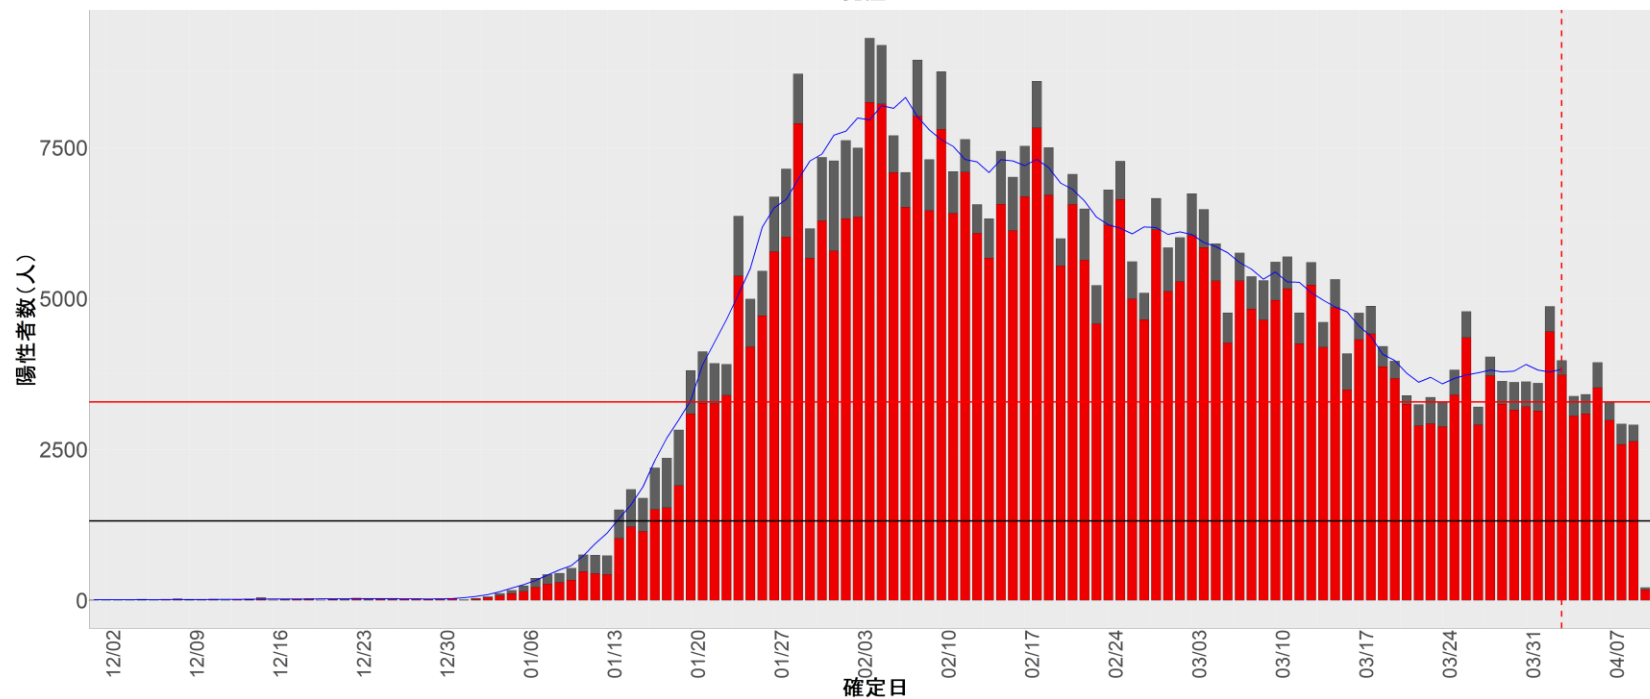

▪ 補助線：

- 上段の赤垂直線は17日前、黒垂直線は14日前、下段の赤垂直線は7日前を示す
- 赤水平線は、1週間の累積症例数が人口10万人あたり250に相当する数を1日あたりの症例数に換算したもの。同様に、黒水平線は人口10万人あたり100人に相当する
- 青線は7日間の移動平均であり、上段の移動平均には発症日不明例も含まれる

▪ 注意事項：

- データは全て自治体公表情報から取得
- 2021-12-01から2022-04-10までに報告された症例が含まれる
- 詳細情報の発表がない一部の自治体ではエピカーブにリンクの有無を反映出来ていない

全国

1. 北海道

2. 青森

3. 岩手

4. 宮城

5. 秋田

6. 山形

7. 福島

8. 茨城

9. 栃木

10. 群馬

11. 埼玉

12. 千葉

13. 東京

14. 神奈川

15. 新潟