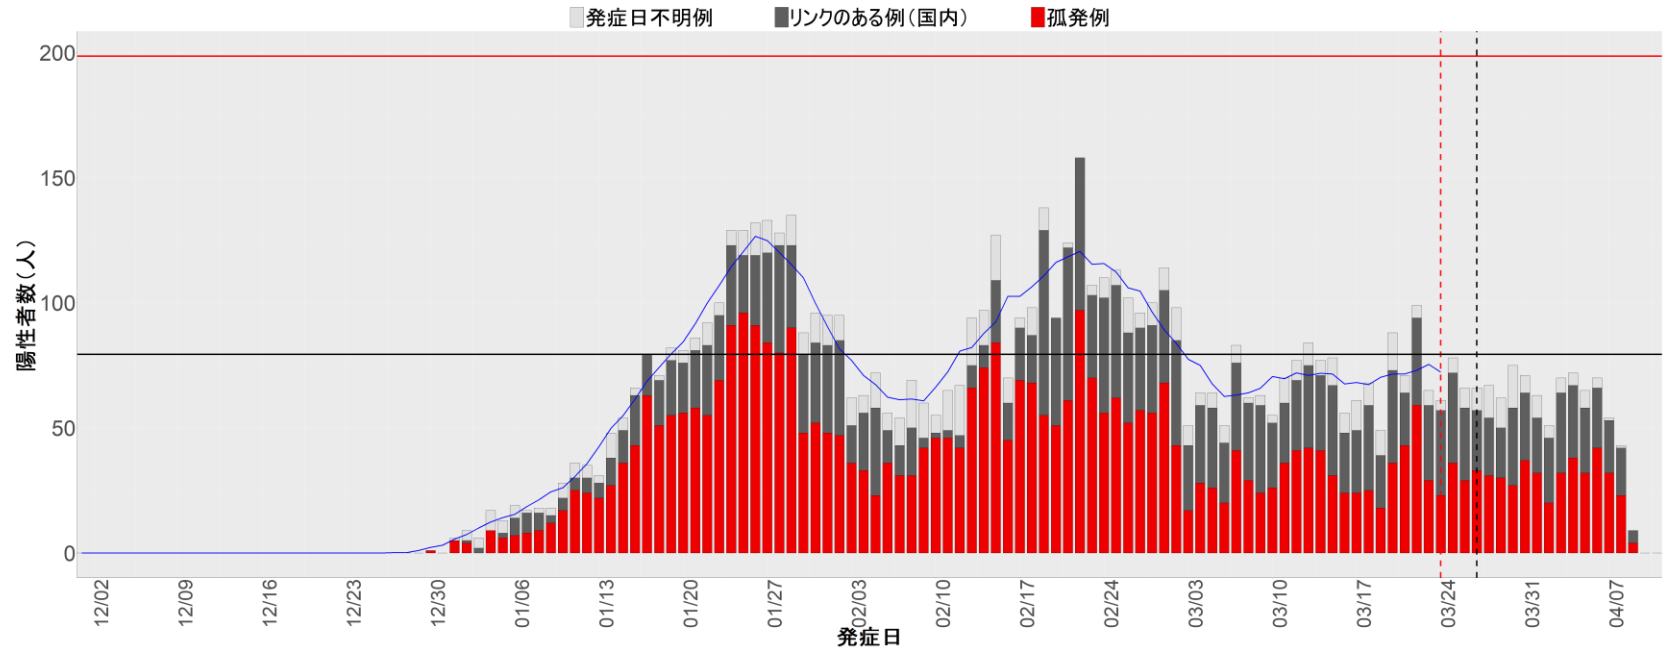

▪ 補助線：

- 上段の赤垂直線は17日前、黒垂直線は14日前、下段の赤垂直線は7日前を示す
- 赤水平線は、1週間の累積症例数が人口10万人あたり250に相当する数を1日あたりの症例数に換算したもの。同様に、黒水平線は人口10万人あたり100人に相当する
- 青線は7日間の移動平均であり、上段の移動平均には発症日不明例も含まれる

▪ 注意事項：

- データは全て自治体公表情報から取得
- 2021-12-01から2022-04-10までに報告された症例が含まれる
- 詳細情報の発表がない一部の自治体ではエピカーブにリンクの有無を反映出来ていない

24. 三重

25. 滋賀

26. 京都

27. 大阪

28. 兵庫

29. 奈良

30. 和歌山

31. 鳥取