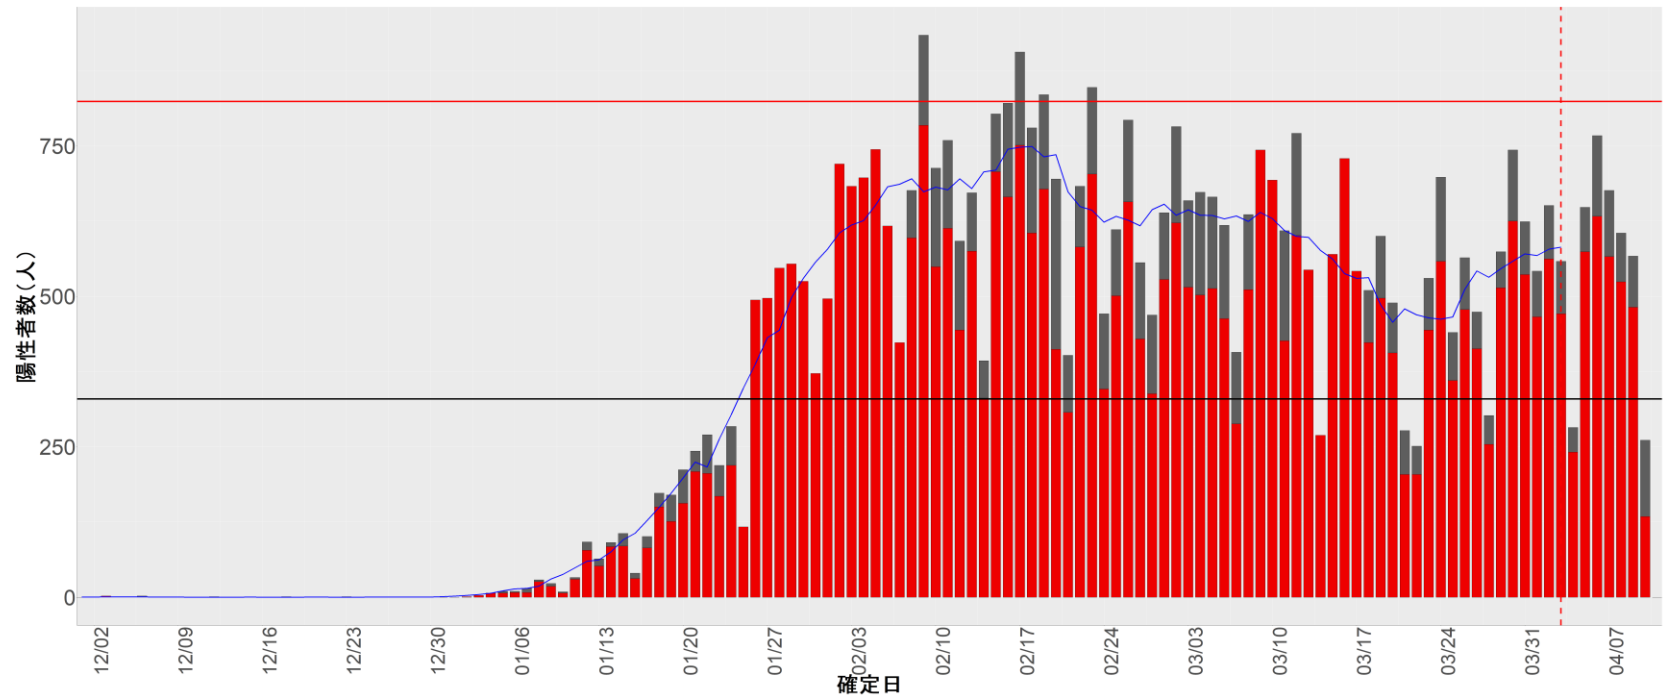

▪ 補助線：

- 上段の赤垂直線は17日前、黒垂直線は14日前、下段の赤垂直線は7日前を示す
- 赤水平線は、1週間の累積症例数が人口10万人あたり250に相当する数を1日あたりの症例数に換算したもの。同様に、黒水平線は人口10万人あたり100人に相当する
- 青線は7日間の移動平均であり、上段の移動平均には発症日不明例も含まれる

▪ 注意事項：

- データは全て自治体公表情報から取得
- 2021-12-01から2022-04-10までに報告された症例が含まれる
- 詳細情報の発表がない一部の自治体ではエピカーブにリンクの有無を反映出来ていない

全国

1. 北海道

2. 青森

3. 岩手

4. 宮城

5. 秋田

6. 山形

7. 福島