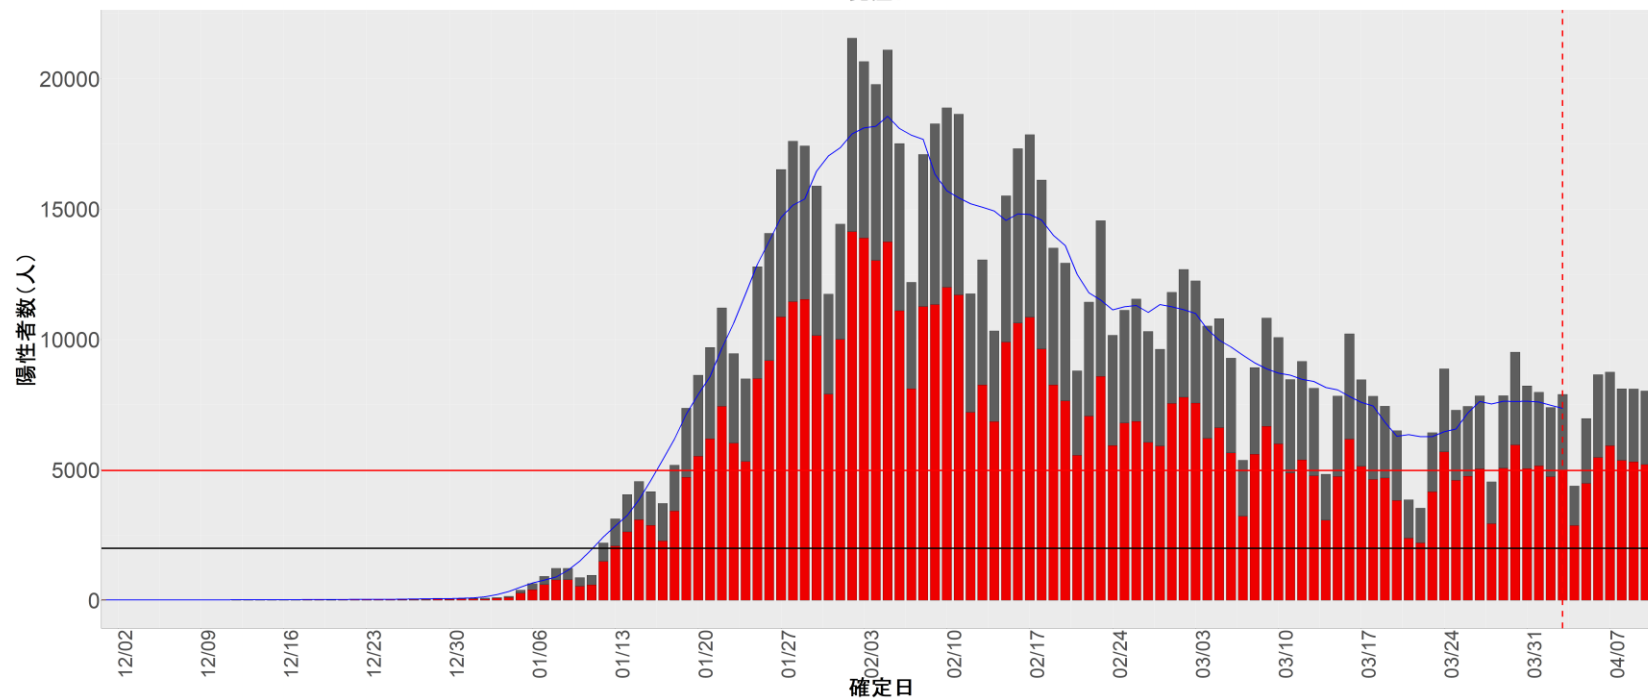

▪ 補助線：

- 上段の赤垂直線は17日前、黒垂直線は14日前、下段の赤垂直線は7日前を示す
- 赤水平線は、1週間の累積症例数が人口10万人あたり250に相当する数を1日あたりの症例数に換算したもの。同様に、黒水平線は人口10万人あたり100人に相当する
- 青線は7日間の移動平均であり、上段の移動平均には発症日不明例も含まれる

▪ 注意事項：

- データは全て自治体公表情報から取得
- 2021-12-01から2022-04-10までに報告された症例が含まれる
- 詳細情報の発表がない一部の自治体ではエピカーブにリンクの有無を反映出来ていない

8. 茨城

9. 栃木

10. 群馬

11. 埼玉

12. 千葉

13. 東京

14. 神奈川

15. 新潟

16. 富山

17. 石川

18. 福井

19. 山梨

20. 長野

21. 岐阜

22. 静岡

23. 愛知