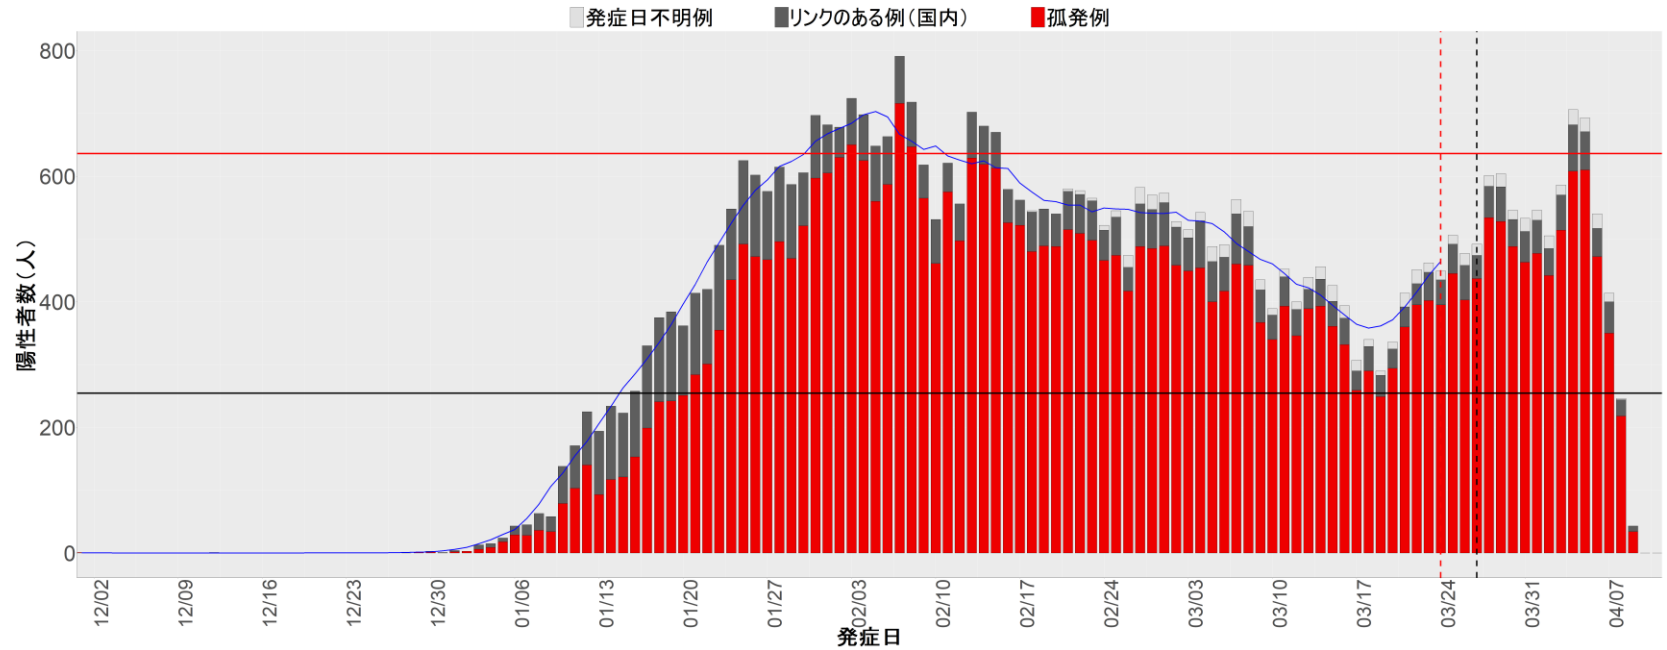

▪ 補助線：

- 上段の赤垂直線は17日前、黒垂直線は14日前、下段の赤垂直線は7日前を示す
- 赤水平線は、1週間の累積症例数が人口10万人あたり250に相当する数を1日あたりの症例数に換算したもの。同様に、黒水平線は人口10万人あたり100人に相当する
- 青線は7日間の移動平均であり、上段の移動平均には発症日不明例も含まれる

▪ 注意事項：

- データは全て自治体公表情報から取得
- 2021-12-01から2022-04-10までに報告された症例が含まれる
- 詳細情報の発表がない一部の自治体ではエピカーブにリンクの有無を反映出来ていない

16. 富山

17. 石川

18. 福井

19. 山梨

20. 長野

21. 岐阜

22. 静岡

23. 愛知

24. 三重

25. 滋賀

26. 京都

27. 大阪

28. 兵庫

29. 奈良

30. 和歌山

31. 鳥取