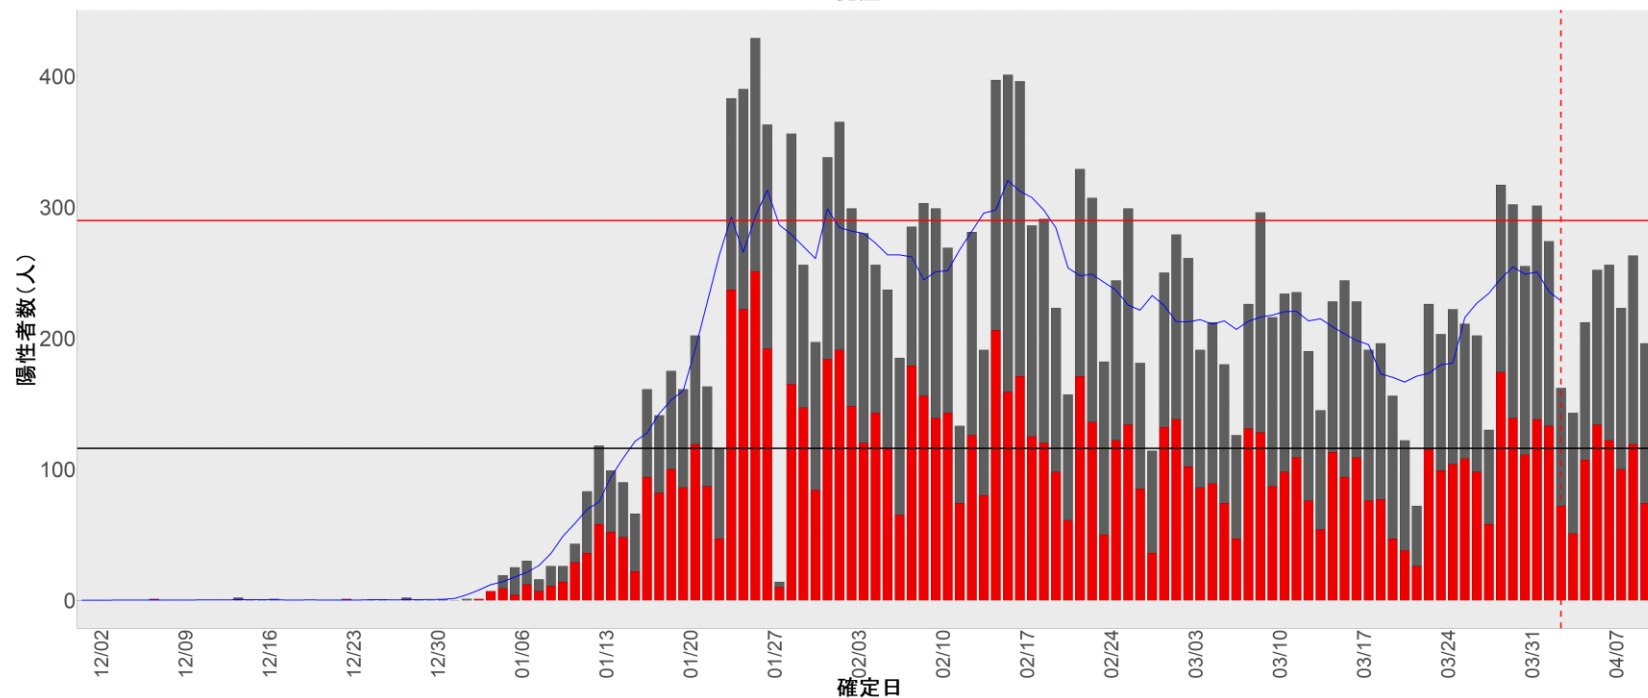

▪ 補助線：

- 上段の赤垂直線は17日前、黒垂直線は14日前、下段の赤垂直線は7日前を示す
- 赤水平線は、1週間の累積症例数が人口10万人あたり250に相当する数を1日あたりの症例数に換算したもの。同様に、黒水平線は人口10万人あたり100人に相当する
- 青線は7日間の移動平均であり、上段の移動平均には発症日不明例も含まれる

▪ 注意事項：

- データは全て自治体公表情報から取得
- 2021-12-01から2022-04-10までに報告された症例が含まれる
- 詳細情報の発表がない一部の自治体ではエピカーブにリンクの有無を反映出来ていない

16. 富山

17. 石川

18. 福井

19. 山梨

20. 長野

21. 岐阜

22. 静岡

23. 愛知

24. 三重

25. 滋賀

26. 京都

27. 大阪

28. 兵庫

29. 奈良

30. 和歌山

31. 鳥取