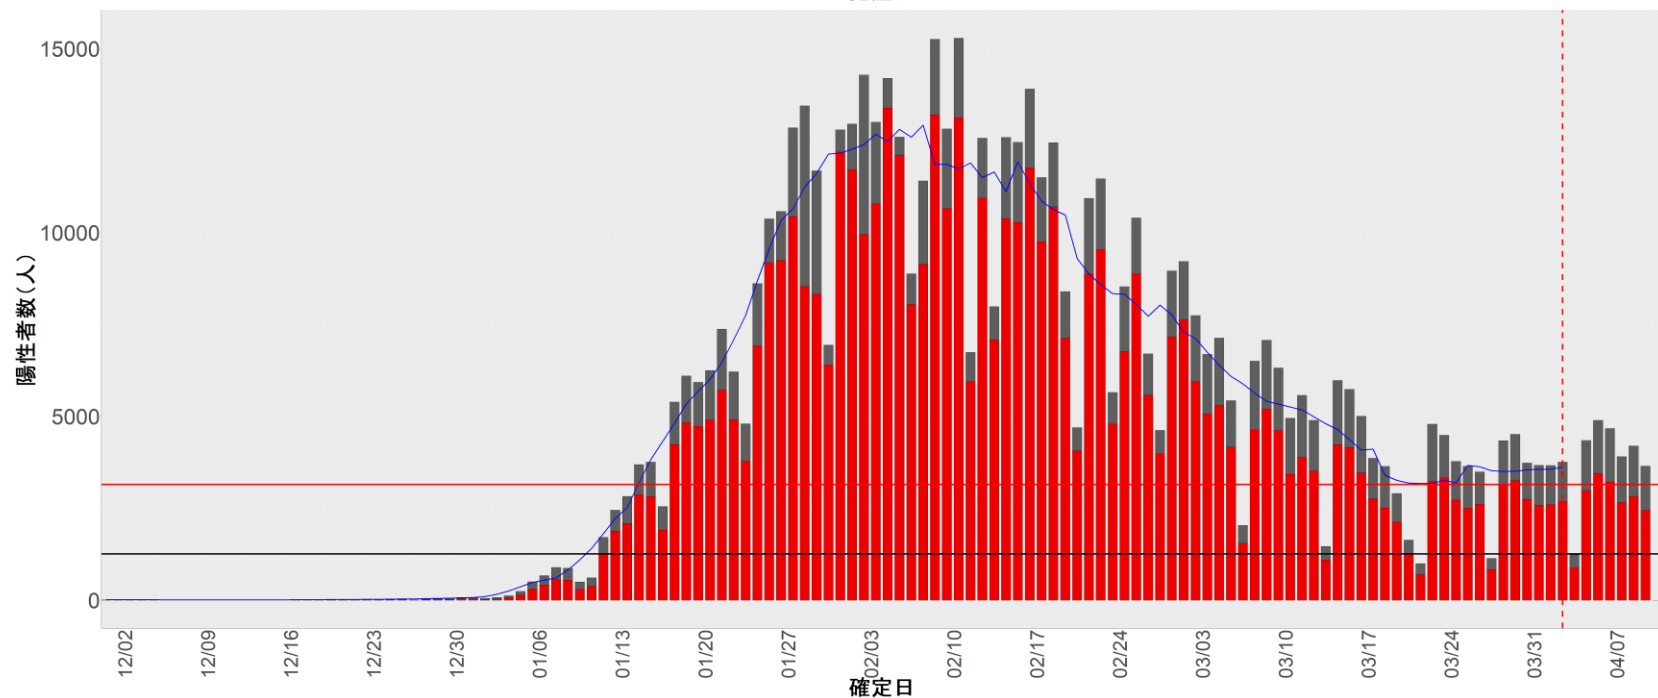

▪ 補助線：

- 上段の赤垂直線は17日前、黒垂直線は14日前、下段の赤垂直線は7日前を示す
- 赤水平線は、1週間の累積症例数が人口10万人あたり250に相当する数を1日あたりの症例数に換算したもの。同様に、黒水平線は人口10万人あたり100人に相当する
- 青線は7日間の移動平均であり、上段の移動平均には発症日不明例も含まれる

▪ 注意事項：

- データは全て自治体公表情報から取得
- 2021-12-01から2022-04-10までに報告された症例が含まれる
- 詳細情報の発表がない一部の自治体ではエピカーブにリンクの有無を反映出来ていない

16. 富山

17. 石川

18. 福井

19. 山梨

20. 長野

21. 岐阜

22. 静岡

23. 愛知

24. 三重

25. 滋賀

26. 京都

27. 大阪

28. 兵庫

29. 奈良

30. 和歌山

31. 鳥取

32. 島根

33. 岡山

34. 広島

35. 山口

36. 徳島

37. 香川

38. 愛媛

39. 高知