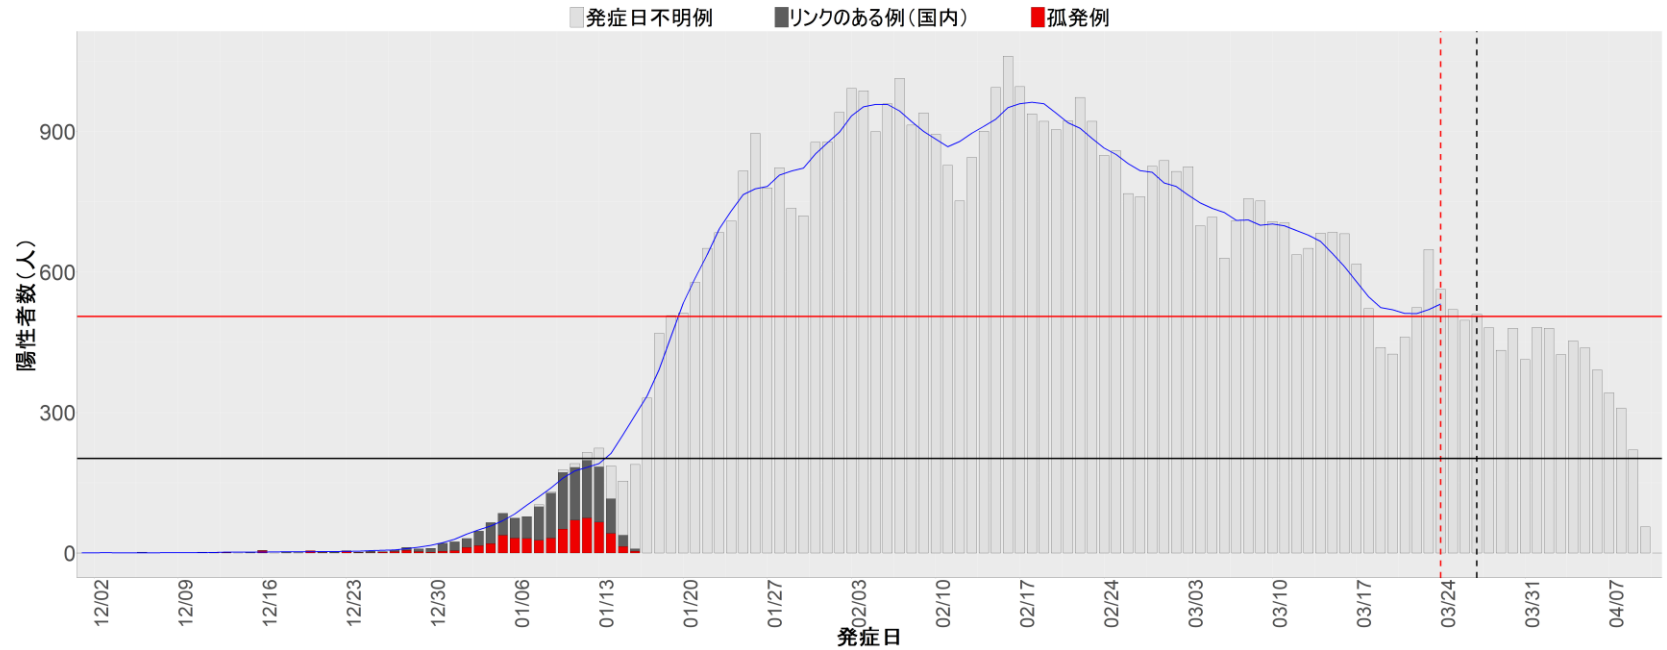

▪ 補助線：

- 上段の赤垂直線は17日前、黒垂直線は14日前、下段の赤垂直線は7日前を示す
- 赤水平線は、1週間の累積症例数が人口10万人あたり250に相当する数を1日あたりの症例数に換算したもの。同様に、黒水平線は人口10万人あたり100人に相当する
- 青線は7日間の移動平均であり、上段の移動平均には発症日不明例も含まれる

▪ 注意事項：

- データは全て自治体公表情報から取得
- 2021-12-01から2022-04-10までに報告された症例が含まれる
- 詳細情報の発表がない一部の自治体ではエピカーブにリンクの有無を反映出来ていない

16. 富山

17. 石川

18. 福井

19. 山梨

20. 長野

21. 岐阜

22. 静岡

23. 愛知

24. 三重

25. 滋賀

26. 京都

27. 大阪

28. 兵庫

29. 奈良

30. 和歌山

31. 鳥取