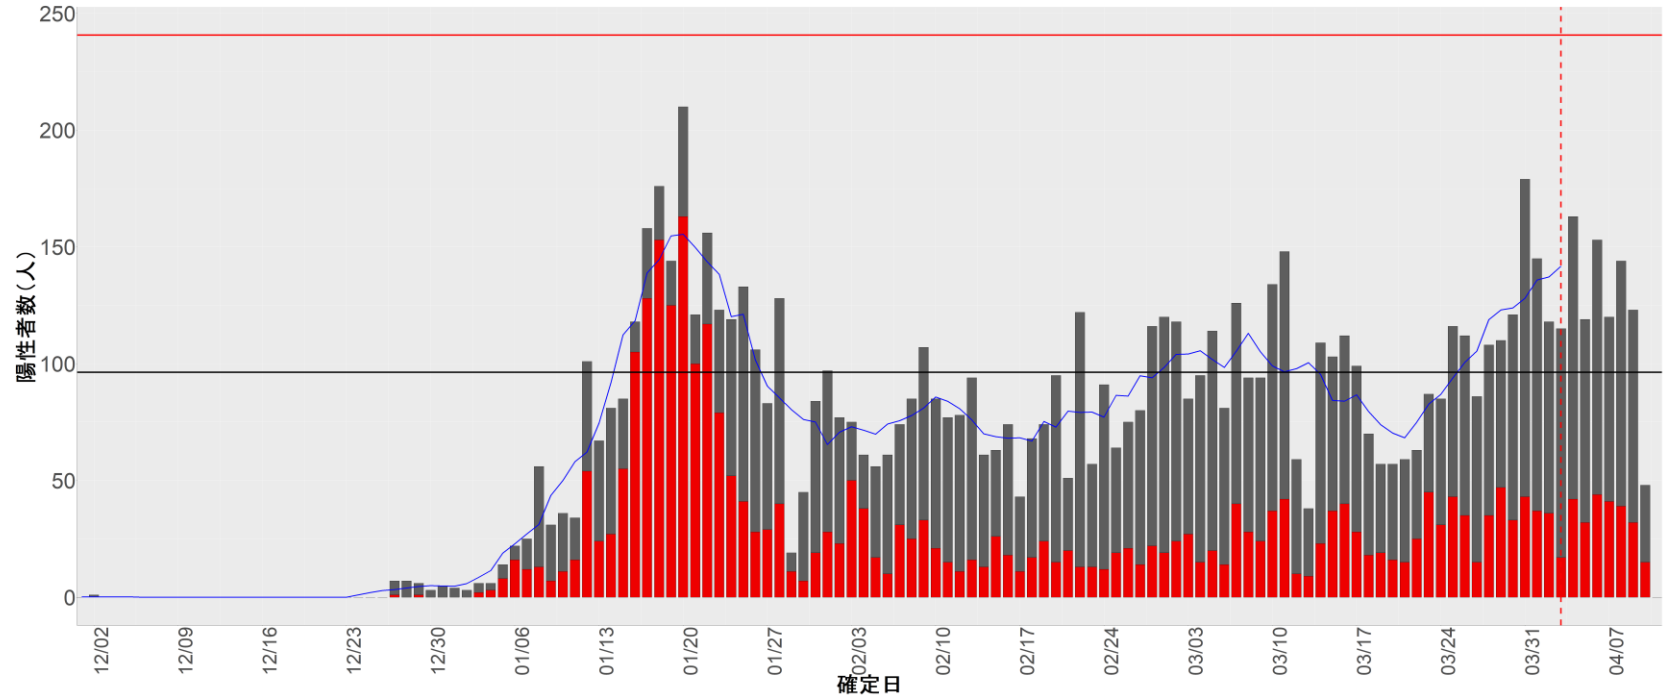

▪ 補助線：

- 上段の赤垂直線は17日前、黒垂直線は14日前、下段の赤垂直線は7日前を示す
- 赤水平線は、1週間の累積症例数が人口10万人あたり250に相当する数を1日あたりの症例数に換算したもの。同様に、黒水平線は人口10万人あたり100人に相当する
- 青線は7日間の移動平均であり、上段の移動平均には発症日不明例も含まれる

▪ 注意事項：

- データは全て自治体公表情報から取得
- 2021-12-01から2022-04-10までに報告された症例が含まれる
- 詳細情報の発表がない一部の自治体ではエピカーブにリンクの有無を反映出来ていない

16. 富山

17. 石川

18. 福井

19. 山梨

20. 長野

21. 岐阜

22. 静岡

23. 愛知

24. 三重

25. 滋賀

26. 京都

27. 大阪

28. 兵庫

29. 奈良

30. 和歌山

31. 鳥取

32. 島根

33. 岡山

34. 広島

35. 山口

36. 徳島

37. 香川

38. 愛媛

39. 高知