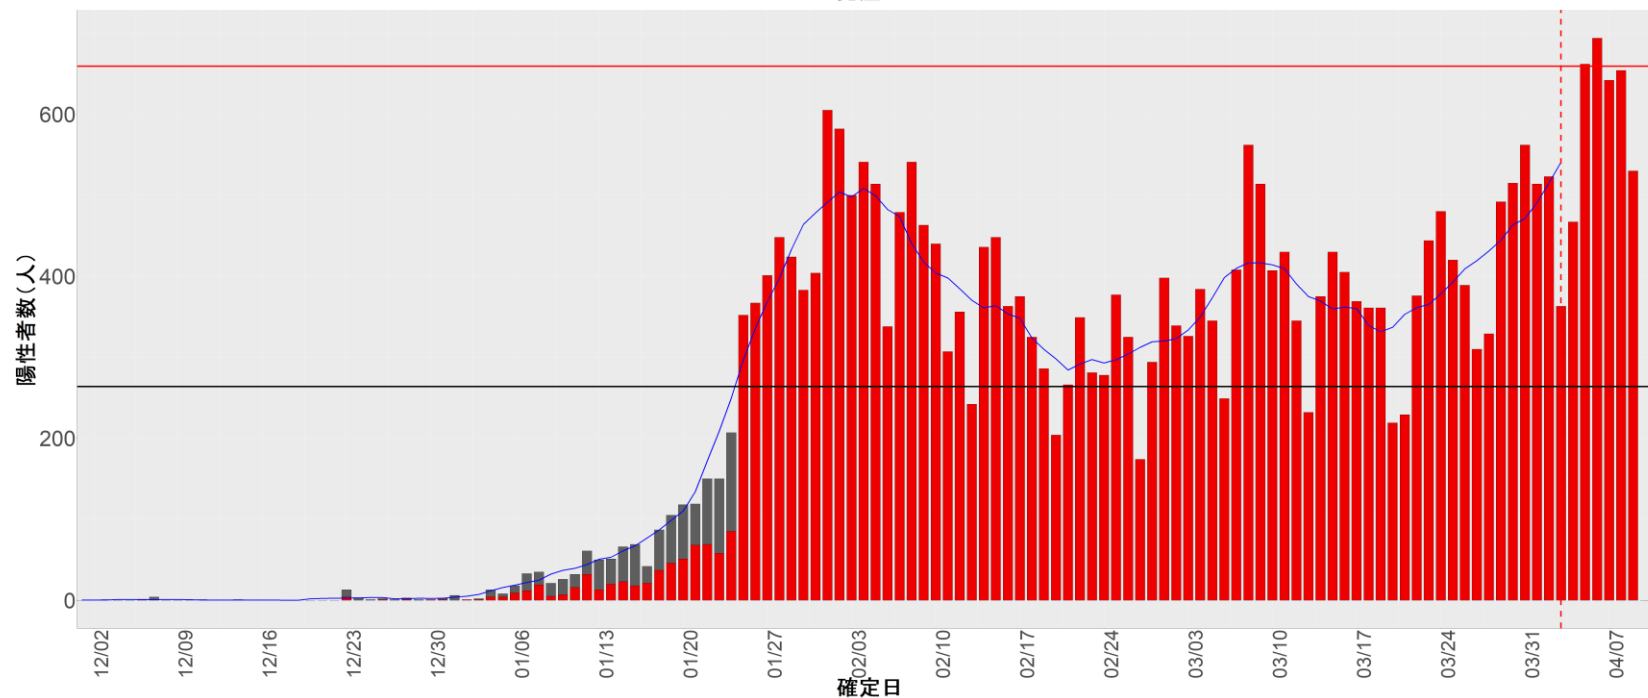

▪ 補助線：

- 上段の赤垂直線は17日前、黒垂直線は14日前、下段の赤垂直線は7日前を示す
- 赤水平線は、1週間の累積症例数が人口10万人あたり250に相当する数を1日あたりの症例数に換算したもの。同様に、黒水平線は人口10万人あたり100人に相当する
- 青線は7日間の移動平均であり、上段の移動平均には発症日不明例も含まれる

▪ 注意事項：

- データは全て自治体公表情報から取得
- 2021-12-01から2022-04-10までに報告された症例が含まれる
- 詳細情報の発表がない一部の自治体ではエピカーブにリンクの有無を反映出来ていない

全国

1. 北海道

2. 青森

3. 岩手

4. 宮城

5. 秋田

6. 山形

7. 福島