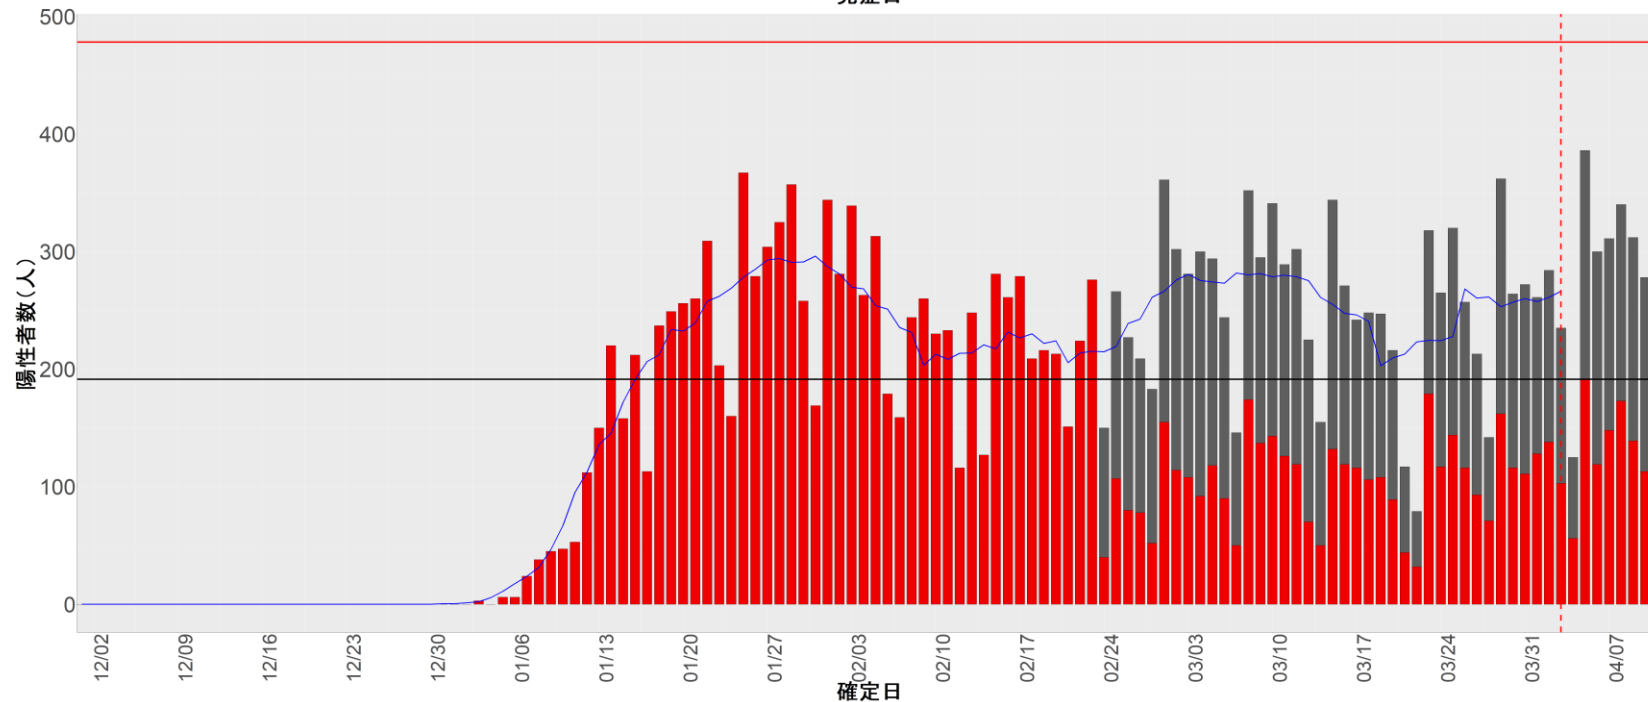

▪ 補助線：

- 上段の赤垂直線は17日前、黒垂直線は14日前、下段の赤垂直線は7日前を示す
- 赤水平線は、1週間の累積症例数が人口10万人あたり250に相当する数を1日あたりの症例数に換算したもの。同様に、黒水平線は人口10万人あたり100人に相当する
- 青線は7日間の移動平均であり、上段の移動平均には発症日不明例も含まれる

▪ 注意事項：

- データは全て自治体公表情報から取得
- 2021-12-01から2022-04-10までに報告された症例が含まれる
- 詳細情報の発表がない一部の自治体ではエピカーブにリンクの有無を反映出来ていない

24. 三重

25. 滋賀

26. 京都

27. 大阪

28. 兵庫

29. 奈良

30. 和歌山

31. 鳥取

32. 島根

33. 岡山

34. 広島

35. 山口

36. 徳島

37. 香川

38. 愛媛

39. 高知

40. 福岡

41. 佐賀

42. 長崎

43. 熊本

44. 大分

45. 宮崎

46. 鹿児島

47. 沖縄