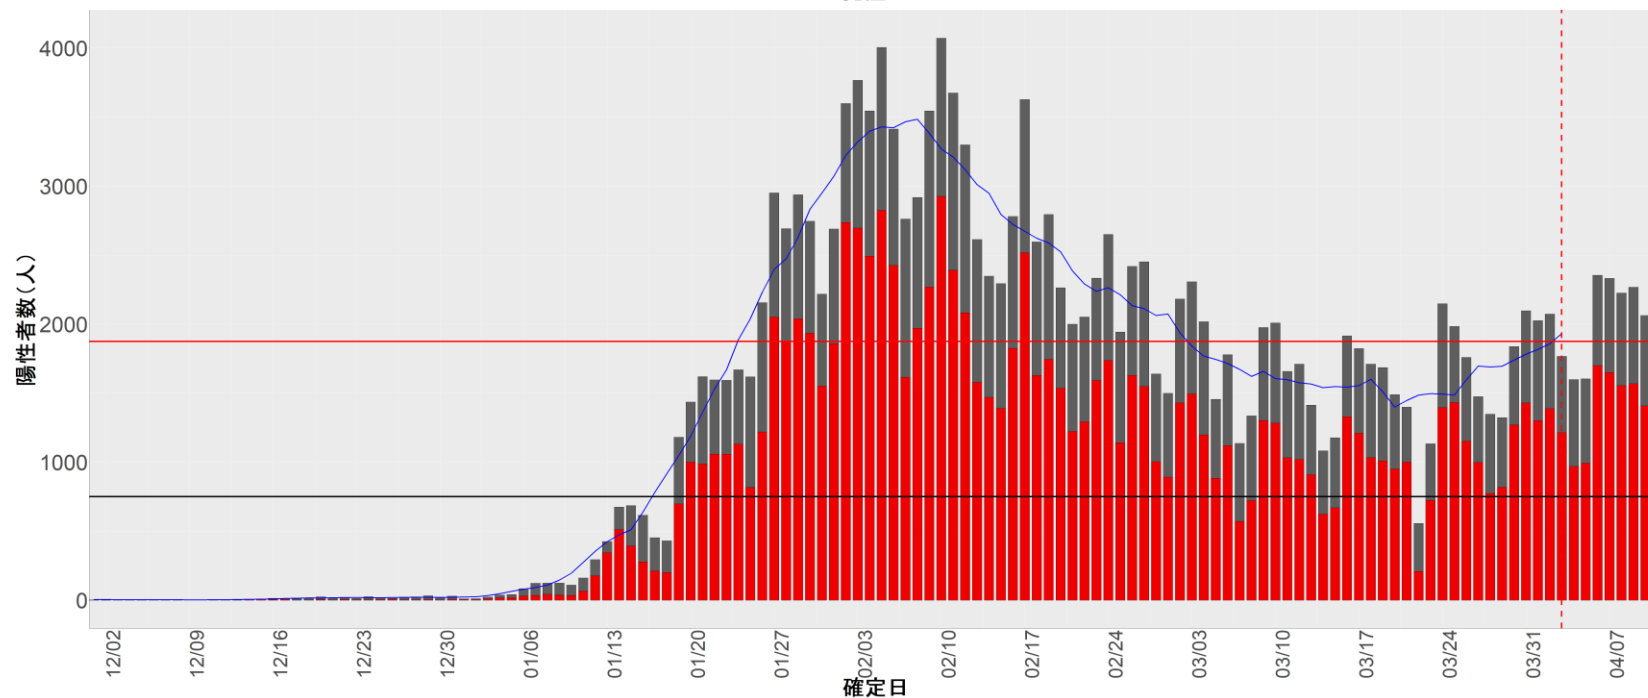

▪ 補助線：

- 上段の赤垂直線は17日前、黒垂直線は14日前、下段の赤垂直線は7日前を示す
- 赤水平線は、1週間の累積症例数が人口10万人あたり250に相当する数を1日あたりの症例数に換算したもの。同様に、黒水平線は人口10万人あたり100人に相当する
- 青線は7日間の移動平均であり、上段の移動平均には発症日不明例も含まれる

▪ 注意事項：

- データは全て自治体公表情報から取得
- 2021-12-01から2022-04-10までに報告された症例が含まれる
- 詳細情報の発表がない一部の自治体ではエピカーブにリンクの有無を反映出来ていない

全国

1. 北海道

2. 青森

3. 岩手

4. 宮城

5. 秋田

6. 山形

7. 福島