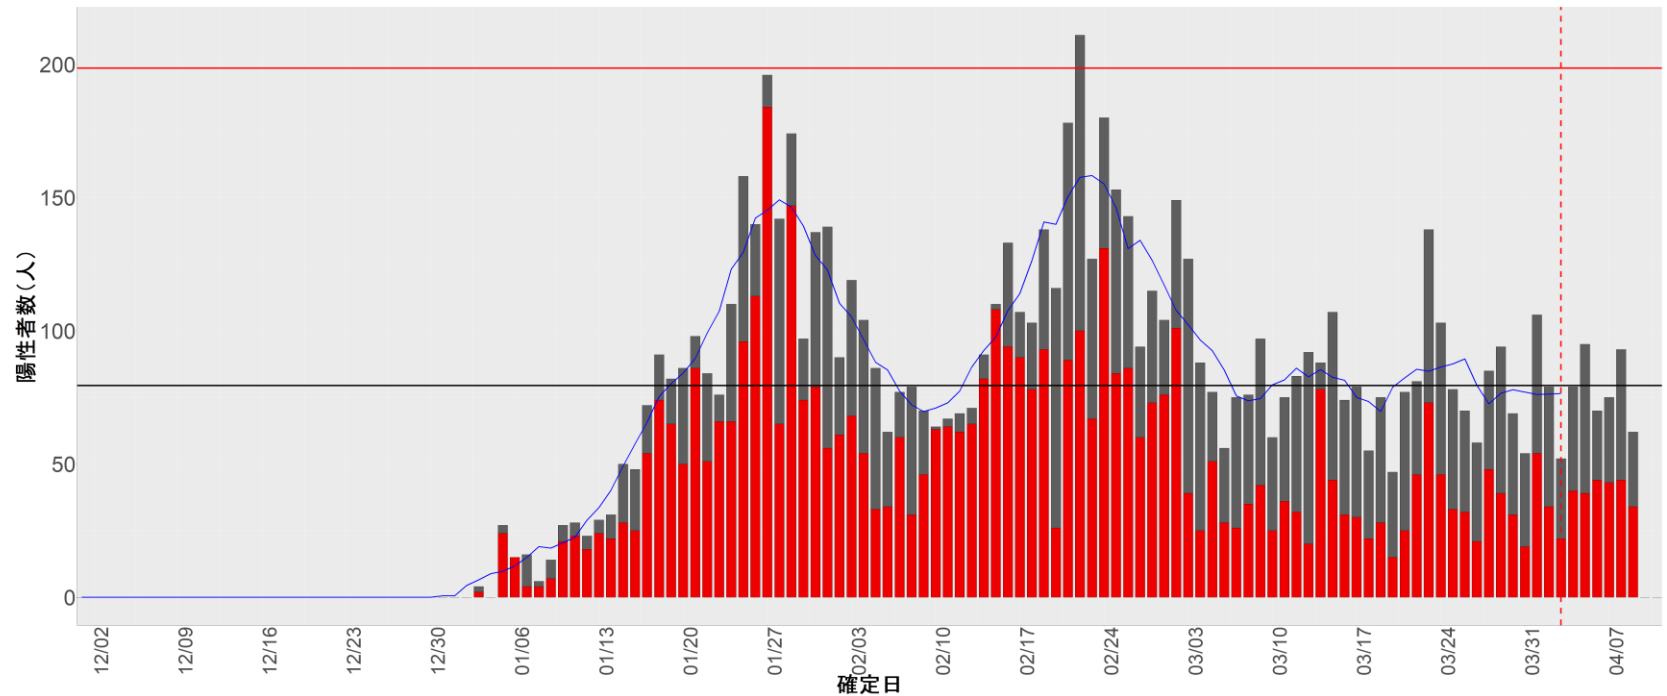

▪ 補助線：

- 上段の赤垂直線は17日前、黒垂直線は14日前、下段の赤垂直線は7日前を示す
- 赤水平線は、1週間の累積症例数が人口10万人あたり250に相当する数を1日あたりの症例数に換算したもの。同様に、黒水平線は人口10万人あたり100人に相当する
- 青線は7日間の移動平均であり、上段の移動平均には発症日不明例も含まれる

▪ 注意事項：

- データは全て自治体公表情報から取得
- 2021-12-01から2022-04-10までに報告された症例が含まれる
- 詳細情報の発表がない一部の自治体ではエピカーブにリンクの有無を反映出来ていない

16. 富山

17. 石川

18. 福井

19. 山梨

20. 長野

21. 岐阜

22. 静岡

23. 愛知

24. 三重

25. 滋賀

26. 京都

27. 大阪

28. 兵庫

29. 奈良

30. 和歌山

31. 鳥取

32. 島根

33. 岡山

34. 広島

35. 山口

36. 徳島

37. 香川

38. 愛媛

39. 高知