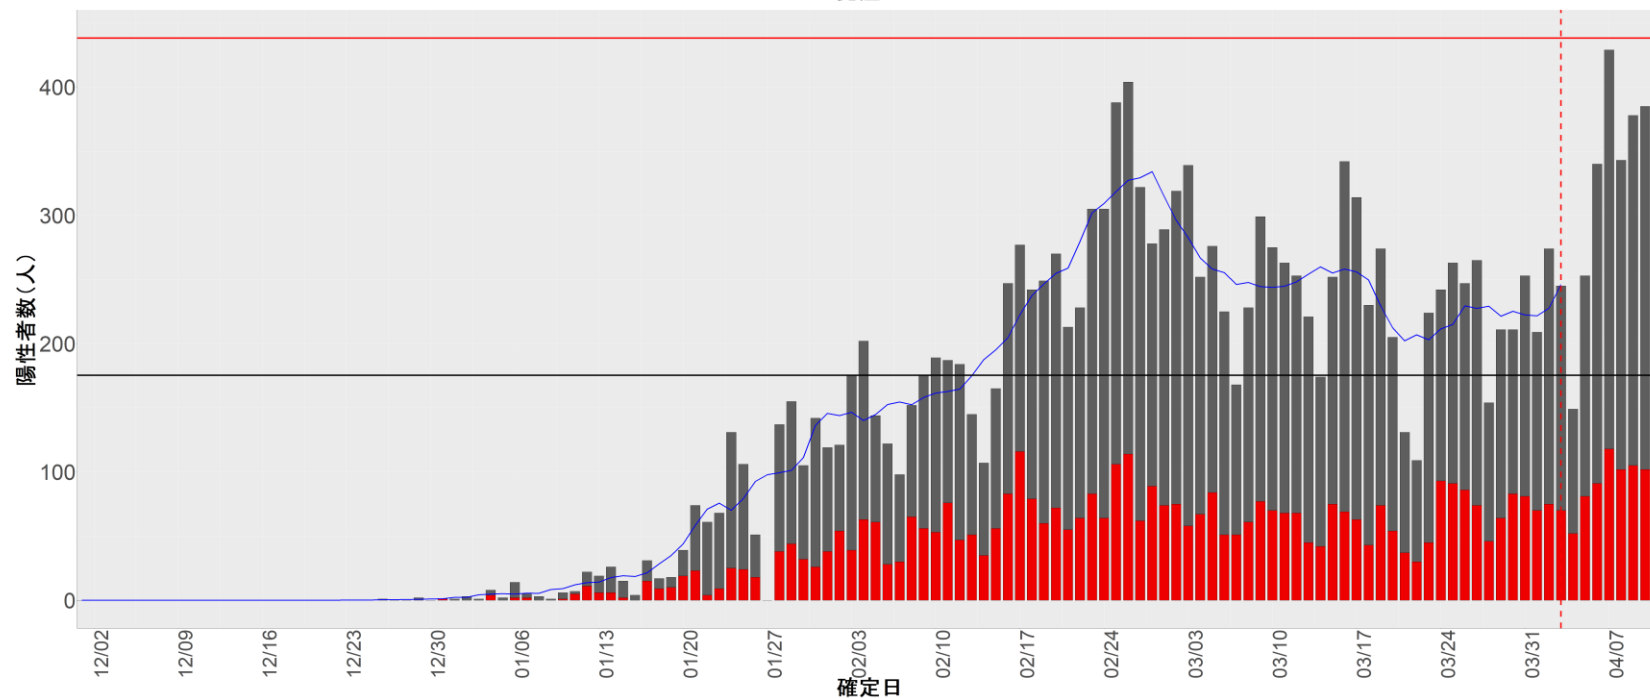

▪ 補助線：

- 上段の赤垂直線は17日前、黒垂直線は14日前、下段の赤垂直線は7日前を示す
- 赤水平線は、1週間の累積症例数が人口10万人あたり250に相当する数を1日あたりの症例数に換算したもの。同様に、黒水平線は人口10万人あたり100人に相当する
- 青線は7日間の移動平均であり、上段の移動平均には発症日不明例も含まれる

▪ 注意事項：

- データは全て自治体公表情報から取得
- 2021-12-01から2022-04-10までに報告された症例が含まれる
- 詳細情報の発表がない一部の自治体ではエピカーブにリンクの有無を反映出来ていない

全国

1. 北海道

2. 青森

3. 岩手

4. 宮城

5. 秋田

6. 山形

7. 福島