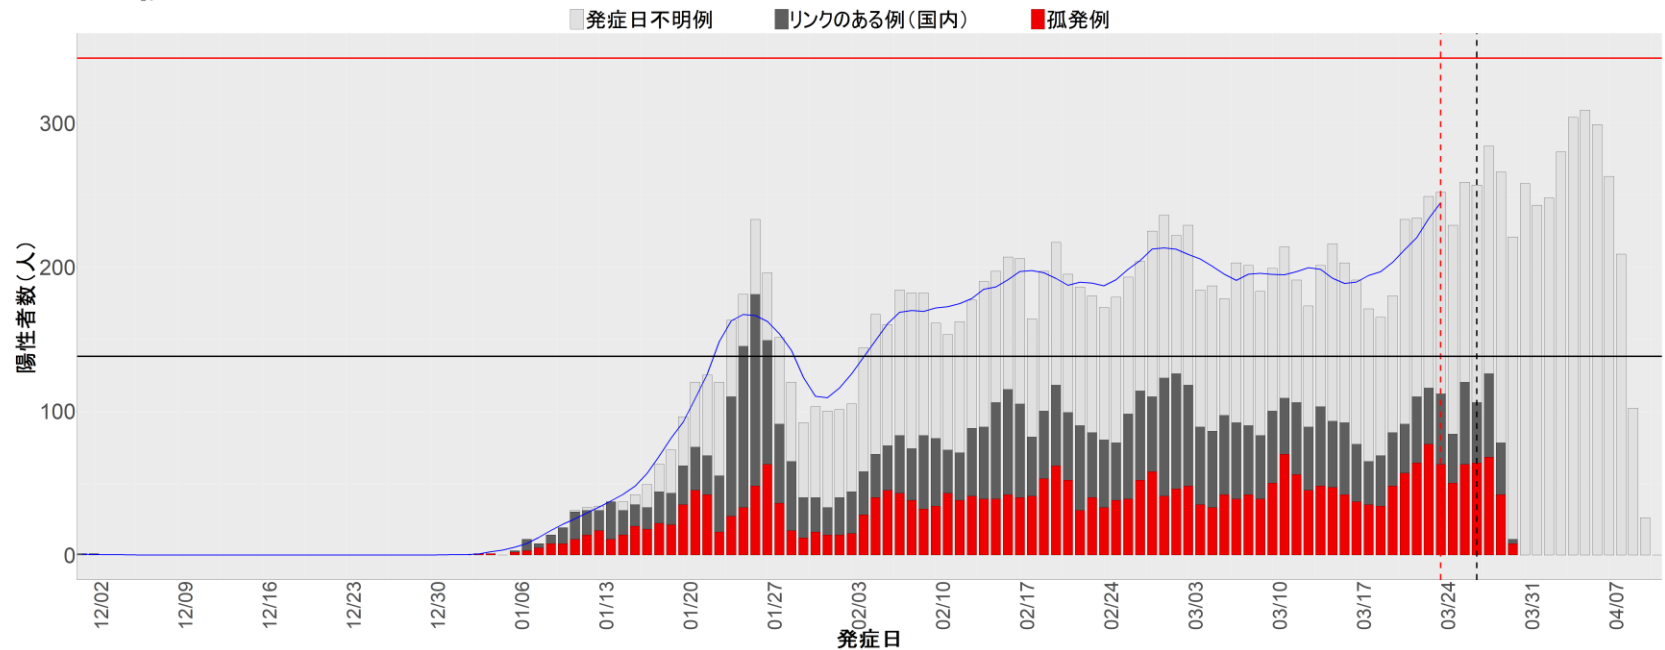

▪ 補助線：

- 上段の赤垂直線は17日前、黒垂直線は14日前、下段の赤垂直線は7日前を示す
- 赤水平線は、1週間の累積症例数が人口10万人あたり250に相当する数を1日あたりの症例数に換算したもの。同様に、黒水平線は人口10万人あたり100人に相当する
- 青線は7日間の移動平均であり、上段の移動平均には発症日不明例も含まれる

▪ 注意事項：

- データは全て自治体公表情報から取得
- 2021-12-01から2022-04-10までに報告された症例が含まれる
- 詳細情報の発表がない一部の自治体ではエピカーブにリンクの有無を反映出来ていない

全国

1. 北海道

2. 青森

3. 岩手

4. 宮城

5. 秋田

6. 山形

7. 福島