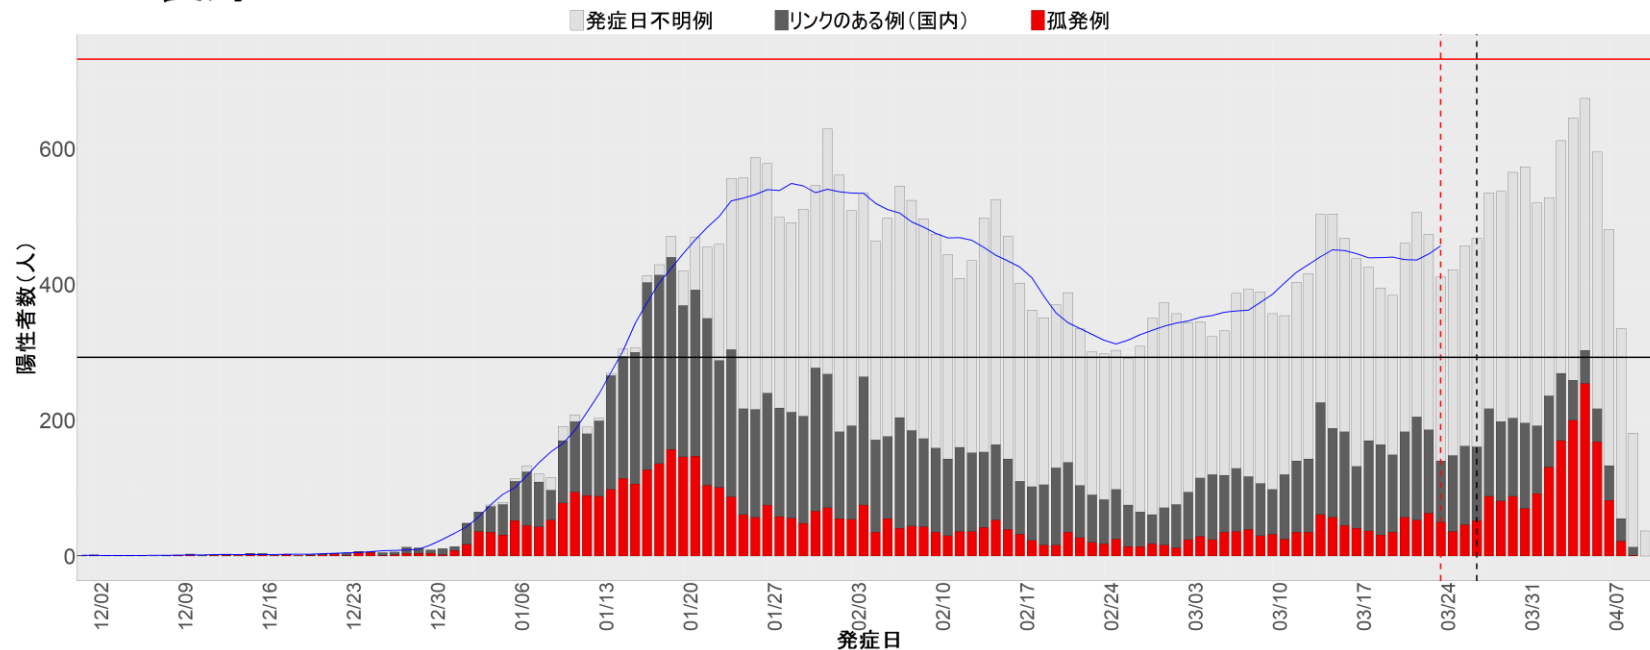

▪ 補助線：

- 上段の赤垂直線は17日前、黒垂直線は14日前、下段の赤垂直線は7日前を示す
- 赤水平線は、1週間の累積症例数が人口10万人あたり250に相当する数を1日あたりの症例数に換算したもの。同様に、黒水平線は人口10万人あたり100人に相当する
- 青線は7日間の移動平均であり、上段の移動平均には発症日不明例も含まれる

▪ 注意事項：

- データは全て自治体公表情報から取得
- 2021-12-01から2022-04-10までに報告された症例が含まれる
- 詳細情報の発表がない一部の自治体ではエピカーブにリンクの有無を反映出来ていない

16. 富山

17. 石川

18. 福井

19. 山梨

20. 長野

21. 岐阜

22. 静岡

23. 愛知

24. 三重

25. 滋賀

26. 京都

27. 大阪

28. 兵庫

29. 奈良

30. 和歌山

31. 鳥取