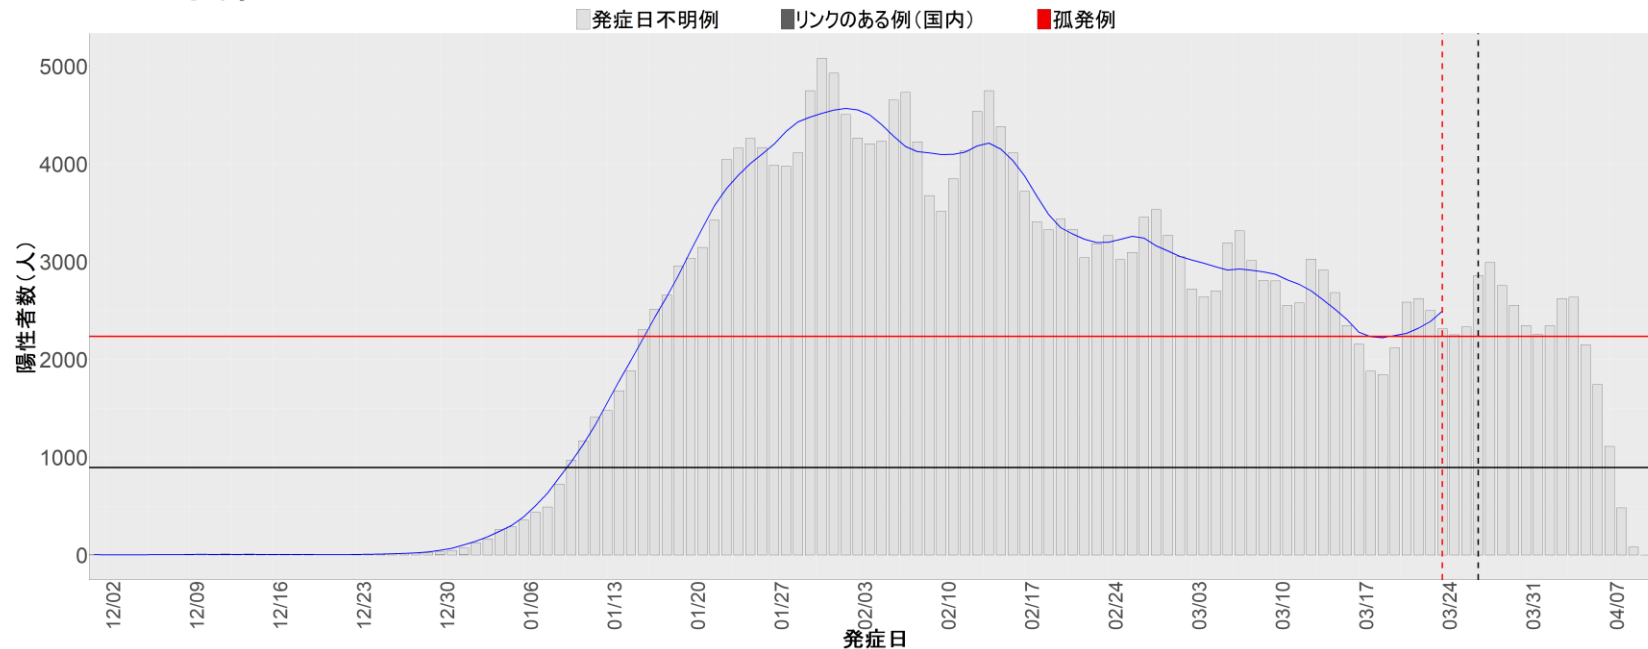

▪ 補助線：

- 上段の赤垂直線は17日前、黒垂直線は14日前、下段の赤垂直線は7日前を示す
- 赤水平線は、1週間の累積症例数が人口10万人あたり250に相当する数を1日あたりの症例数に換算したもの。同様に、黒水平線は人口10万人あたり100人に相当する
- 青線は7日間の移動平均であり、上段の移動平均には発症日不明例も含まれる

▪ 注意事項：

- データは全て自治体公表情報から取得
- 2021-12-01から2022-04-10までに報告された症例が含まれる
- 詳細情報の発表がない一部の自治体ではエピカーブにリンクの有無を反映出来ていない

8. 茨城

9. 栃木

10. 群馬

11. 埼玉

12. 千葉

13. 東京

14. 神奈川

15. 新潟