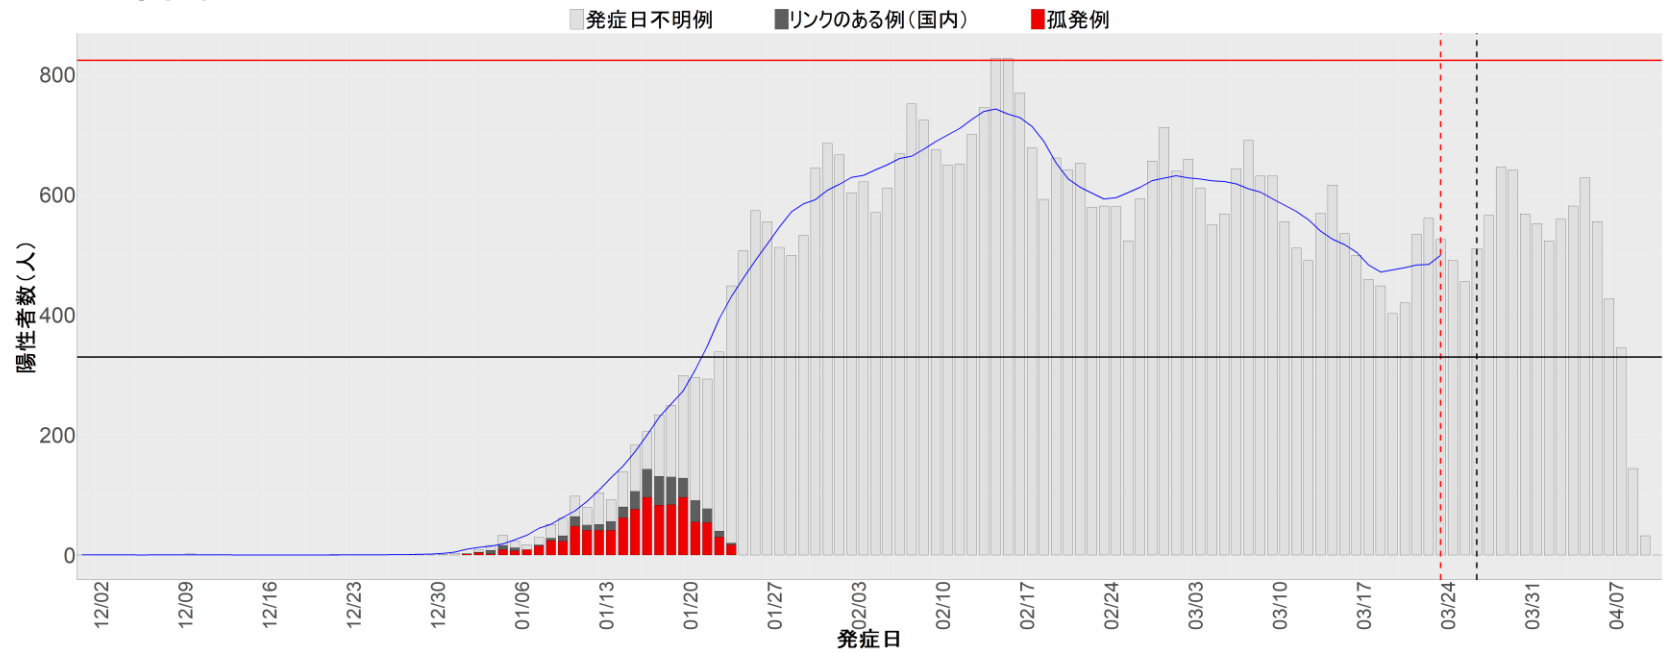

▪ 補助線：

- 上段の赤垂直線は17日前、黒垂直線は14日前、下段の赤垂直線は7日前を示す
- 赤水平線は、1週間の累積症例数が人口10万人あたり250に相当する数を1日あたりの症例数に換算したもの。同様に、黒水平線は人口10万人あたり100人に相当する
- 青線は7日間の移動平均であり、上段の移動平均には発症日不明例も含まれる

▪ 注意事項：

- データは全て自治体公表情報から取得
- 2021-12-01から2022-04-10までに報告された症例が含まれる
- 詳細情報の発表がない一部の自治体ではエピカーブにリンクの有無を反映出来ていない

全国

1. 北海道

2. 青森

3. 岩手

4. 宮城

5. 秋田

6. 山形

7. 福島