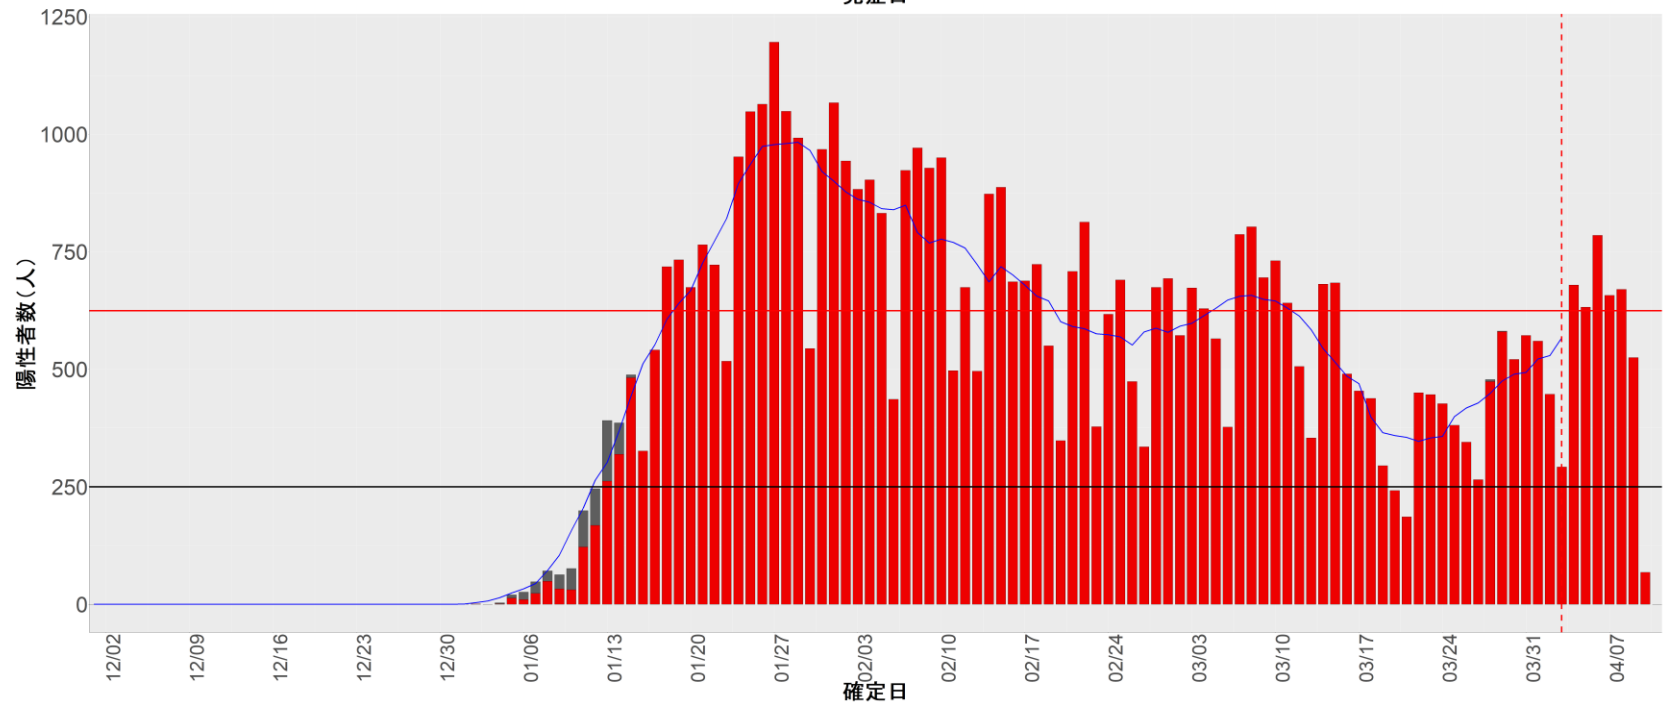

▪ 補助線：

- 上段の赤垂直線は17日前、黒垂直線は14日前、下段の赤垂直線は7日前を示す
- 赤水平線は、1週間の累積症例数が人口10万人あたり250に相当する数を1日あたりの症例数に換算したもの。同様に、黒水平線は人口10万人あたり100人に相当する
- 青線は7日間の移動平均であり、上段の移動平均には発症日不明例も含まれる

▪ 注意事項：

- データは全て自治体公表情報から取得
- 2021-12-01から2022-04-10までに報告された症例が含まれる
- 詳細情報の発表がない一部の自治体ではエピカーブにリンクの有無を反映出来ていない

32. 島根

33. 岡山

34. 広島

35. 山口

36. 徳島

37. 香川

38. 愛媛

39. 高知

40. 福岡

41. 佐賀

42. 長崎

43. 熊本

44. 大分

45. 宮崎

46. 鹿児島

47. 沖縄