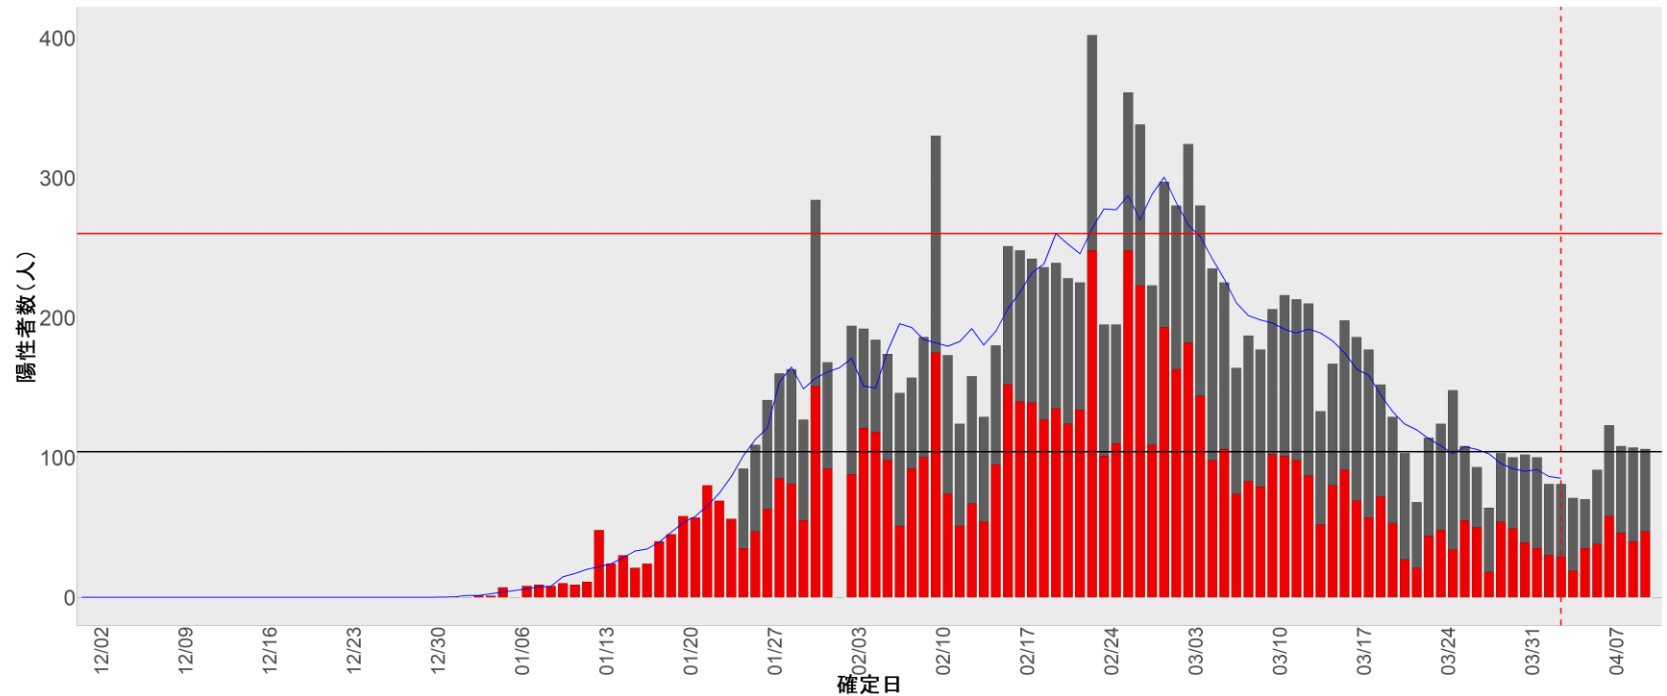

▪ 補助線：

- 上段の赤垂直線は17日前、黒垂直線は14日前、下段の赤垂直線は7日前を示す
- 赤水平線は、1週間の累積症例数が人口10万人あたり250に相当する数を1日あたりの症例数に換算したもの。同様に、黒水平線は人口10万人あたり100人に相当する
- 青線は7日間の移動平均であり、上段の移動平均には発症日不明例も含まれる

▪ 注意事項：

- データは全て自治体公表情報から取得
- 2021-12-01から2022-04-10までに報告された症例が含まれる
- 詳細情報の発表がない一部の自治体ではエピカーブにリンクの有無を反映出来ていない

24. 三重

25. 滋賀

26. 京都

27. 大阪

28. 兵庫

29. 奈良

30. 和歌山

31. 鳥取

32. 島根

33. 岡山

34. 広島

35. 山口

36. 徳島

37. 香川

38. 愛媛

39. 高知

40. 福岡

41. 佐賀

42. 長崎

43. 熊本

44. 大分

45. 宮崎

46. 鹿児島

47. 沖縄