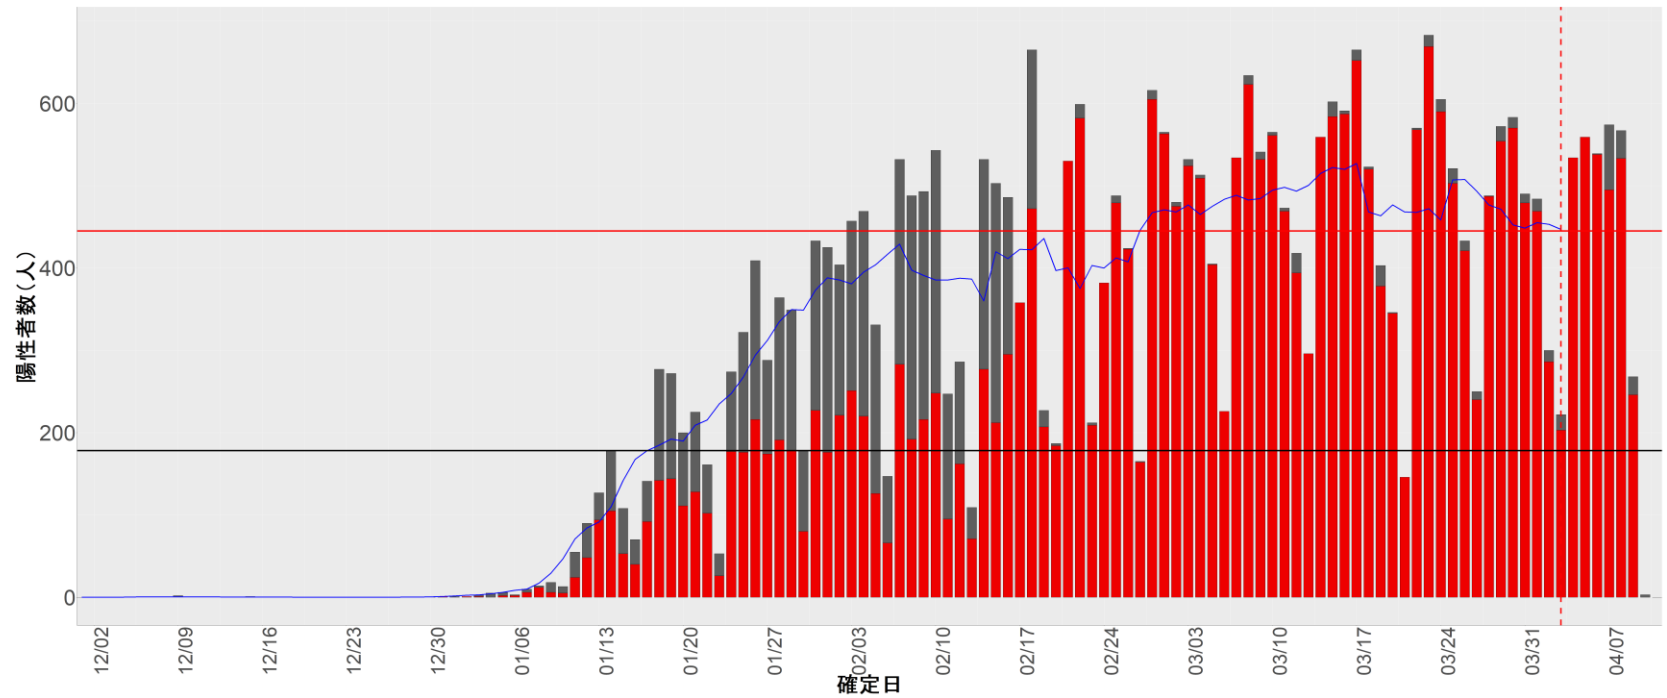

▪ 補助線：

- 上段の赤垂直線は17日前、黒垂直線は14日前、下段の赤垂直線は7日前を示す
- 赤水平線は、1週間の累積症例数が人口10万人あたり250に相当する数を1日あたりの症例数に換算したもの。同様に、黒水平線は人口10万人あたり100人に相当する
- 青線は7日間の移動平均であり、上段の移動平均には発症日不明例も含まれる

▪ 注意事項：

- データは全て自治体公表情報から取得
- 2021-12-01から2022-04-10までに報告された症例が含まれる
- 詳細情報の発表がない一部の自治体ではエピカーブにリンクの有無を反映出来ていない

全国

1. 北海道

2. 青森

3. 岩手

4. 宮城

5. 秋田

6. 山形

7. 福島