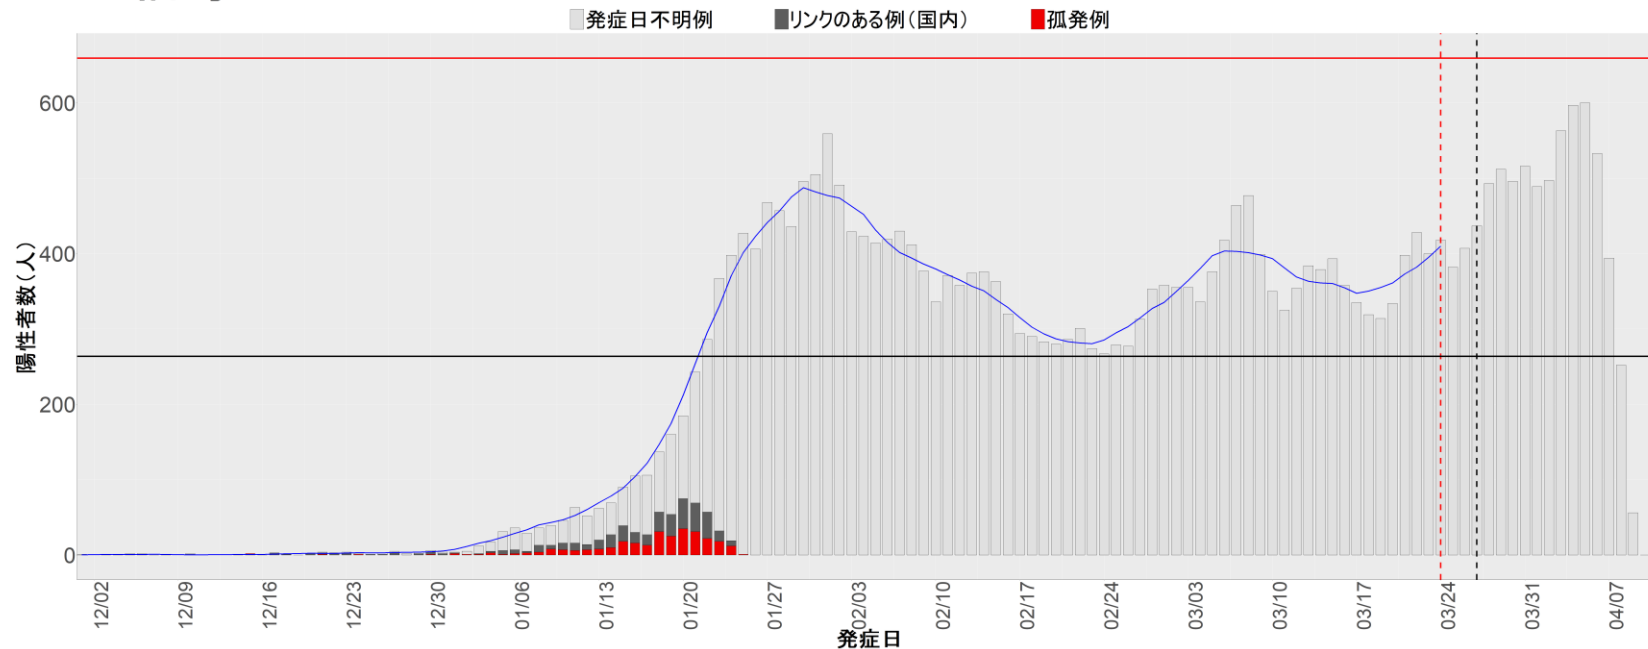

▪ 補助線：

- 上段の赤垂直線は17日前、黒垂直線は14日前、下段の赤垂直線は7日前を示す
- 赤水平線は、1週間の累積症例数が人口10万人あたり250に相当する数を1日あたりの症例数に換算したもの。同様に、黒水平線は人口10万人あたり100人に相当する
- 青線は7日間の移動平均であり、上段の移動平均には発症日不明例も含まれる

▪ 注意事項：

- データは全て自治体公表情報から取得
- 2021-12-01から2022-04-10までに報告された症例が含まれる
- 詳細情報の発表がない一部の自治体ではエピカーブにリンクの有無を反映出来ていない

全国

1. 北海道

2. 青森

3. 岩手

4. 宮城

5. 秋田

6. 山形

7. 福島