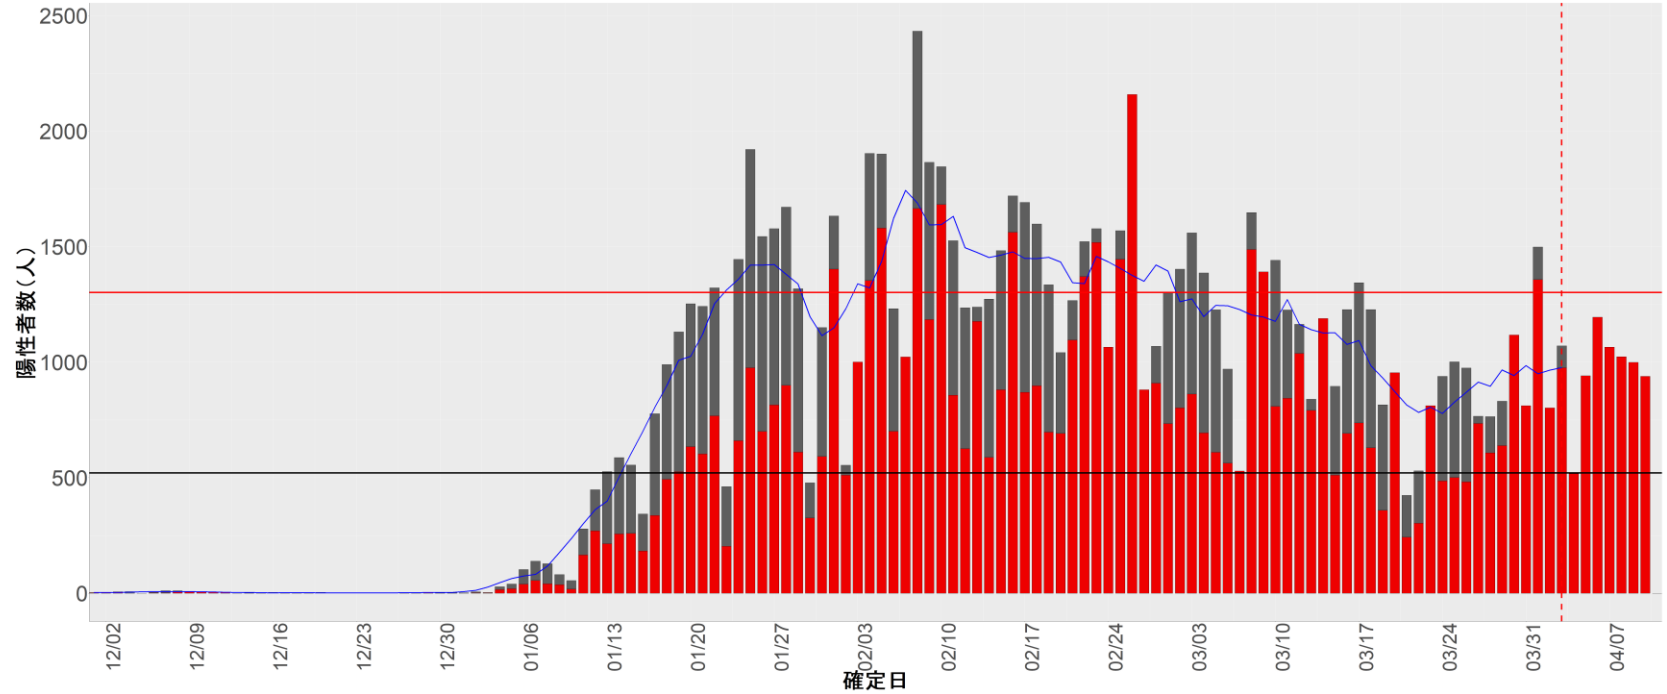

▪ 補助線：

- 上段の赤垂直線は17日前、黒垂直線は14日前、下段の赤垂直線は7日前を示す
- 赤水平線は、1週間の累積症例数が人口10万人あたり250に相当する数を1日あたりの症例数に換算したもの。同様に、黒水平線は人口10万人あたり100人に相当する
- 青線は7日間の移動平均であり、上段の移動平均には発症日不明例も含まれる

▪ 注意事項：

- データは全て自治体公表情報から取得
- 2021-12-01から2022-04-10までに報告された症例が含まれる
- 詳細情報の発表がない一部の自治体ではエピカーブにリンクの有無を反映出来ていない

16. 富山

17. 石川

18. 福井

19. 山梨

20. 長野

21. 岐阜

22. 静岡

23. 愛知

24. 三重

25. 滋賀

26. 京都

27. 大阪

28. 兵庫

29. 奈良

30. 和歌山

31. 鳥取