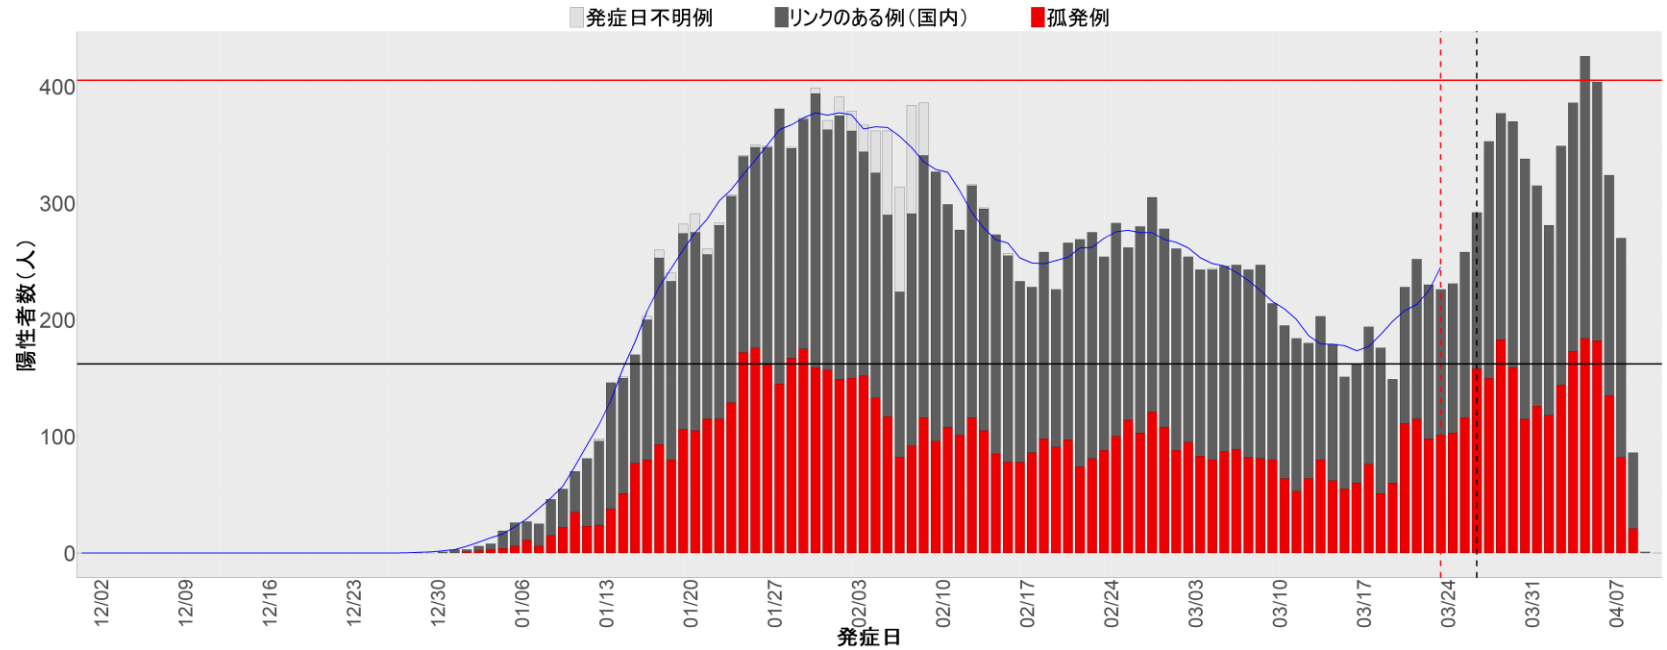

▪ 補助線：

- 上段の赤垂直線は17日前、黒垂直線は14日前、下段の赤垂直線は7日前を示す
- 赤水平線は、1週間の累積症例数が人口10万人あたり250に相当する数を1日あたりの症例数に換算したもの。同様に、黒水平線は人口10万人あたり100人に相当する
- 青線は7日間の移動平均であり、上段の移動平均には発症日不明例も含まれる

▪ 注意事項：

- データは全て自治体公表情報から取得
- 2021-12-01から2022-04-10までに報告された症例が含まれる
- 詳細情報の発表がない一部の自治体ではエピカーブにリンクの有無を反映出来ていない

32. 島根

33. 岡山

34. 広島

35. 山口

36. 徳島

37. 香川

38. 愛媛

39. 高知

40. 福岡

41. 佐賀

42. 長崎

43. 熊本

44. 大分

45. 宮崎

46. 鹿児島

47. 沖縄