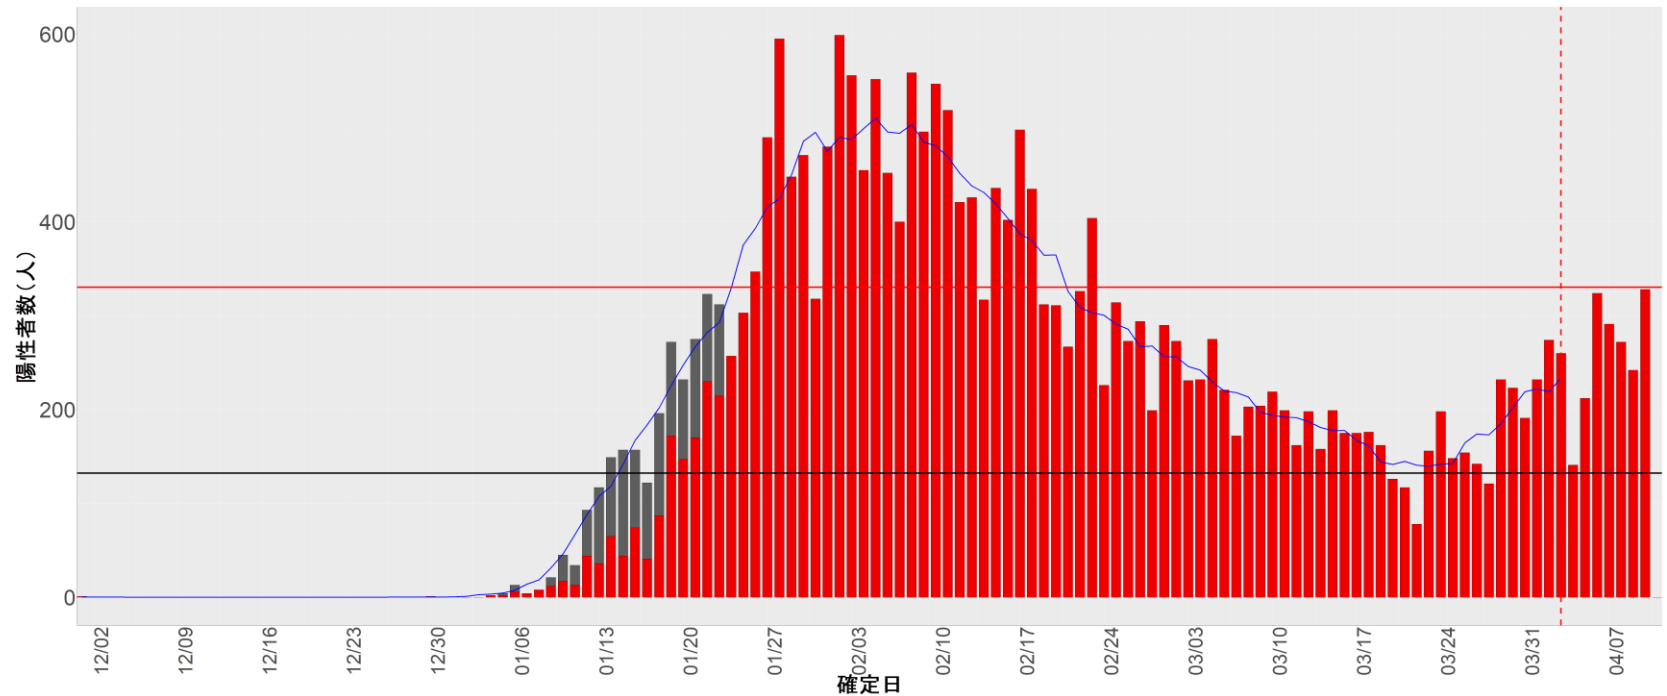

▪ 補助線：

- 上段の赤垂直線は17日前、黒垂直線は14日前、下段の赤垂直線は7日前を示す
- 赤水平線は、1週間の累積症例数が人口10万人あたり250に相当する数を1日あたりの症例数に換算したもの。同様に、黒水平線は人口10万人あたり100人に相当する
- 青線は7日間の移動平均であり、上段の移動平均には発症日不明例も含まれる

▪ 注意事項：

- データは全て自治体公表情報から取得
- 2021-12-01から2022-04-10までに報告された症例が含まれる
- 詳細情報の発表がない一部の自治体ではエピカーブにリンクの有無を反映出来ていない

24. 三重

25. 滋賀

26. 京都

27. 大阪

28. 兵庫

29. 奈良

30. 和歌山

31. 鳥取

32. 島根

33. 岡山

34. 広島

35. 山口

36. 徳島

37. 香川

38. 愛媛

39. 高知