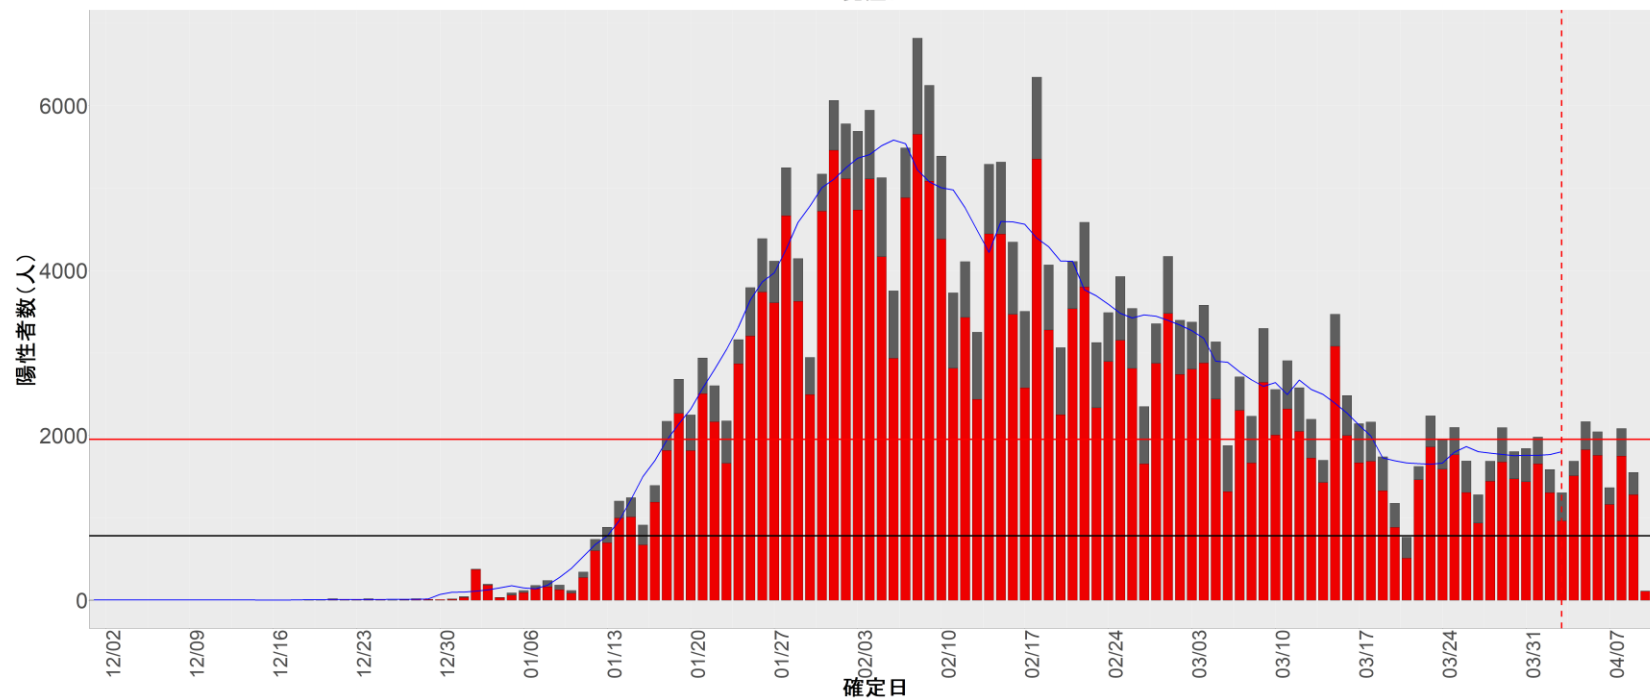

▪ 補助線：

- 上段の赤垂直線は17日前、黒垂直線は14日前、下段の赤垂直線は7日前を示す
- 赤水平線は、1週間の累積症例数が人口10万人あたり250に相当する数を1日あたりの症例数に換算したもの。同様に、黒水平線は人口10万人あたり100人に相当する
- 青線は7日間の移動平均であり、上段の移動平均には発症日不明例も含まれる

▪ 注意事項：

- データは全て自治体公表情報から取得
- 2021-12-01から2022-04-10までに報告された症例が含まれる
- 詳細情報の発表がない一部の自治体ではエピカーブにリンクの有無を反映出来ていない

24. 三重

25. 滋賀

26. 京都

27. 大阪

28. 兵庫

29. 奈良

30. 和歌山

31. 鳥取