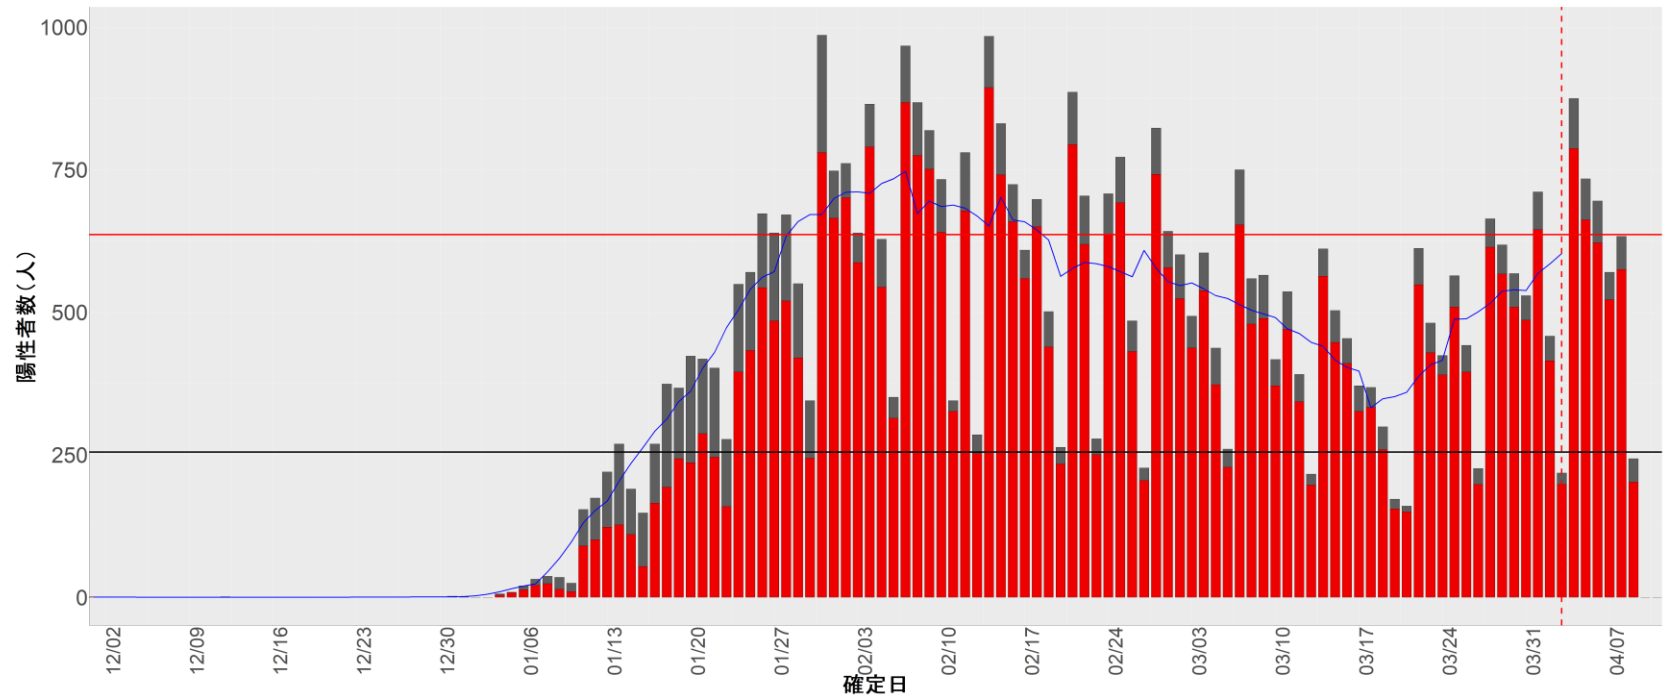

▪ 補助線：

- 上段の赤垂直線は17日前、黒垂直線は14日前、下段の赤垂直線は7日前を示す
- 赤水平線は、1週間の累積症例数が人口10万人あたり250に相当する数を1日あたりの症例数に換算したもの。同様に、黒水平線は人口10万人あたり100人に相当する
- 青線は7日間の移動平均であり、上段の移動平均には発症日不明例も含まれる

▪ 注意事項：

- データは全て自治体公表情報から取得
- 2021-12-01から2022-04-10までに報告された症例が含まれる
- 詳細情報の発表がない一部の自治体ではエピカーブにリンクの有無を反映出来ていない

16. 富山

17. 石川

18. 福井

19. 山梨

20. 長野

21. 岐阜

22. 静岡

23. 愛知

24. 三重

25. 滋賀

26. 京都

27. 大阪

28. 兵庫

29. 奈良

30. 和歌山

31. 鳥取