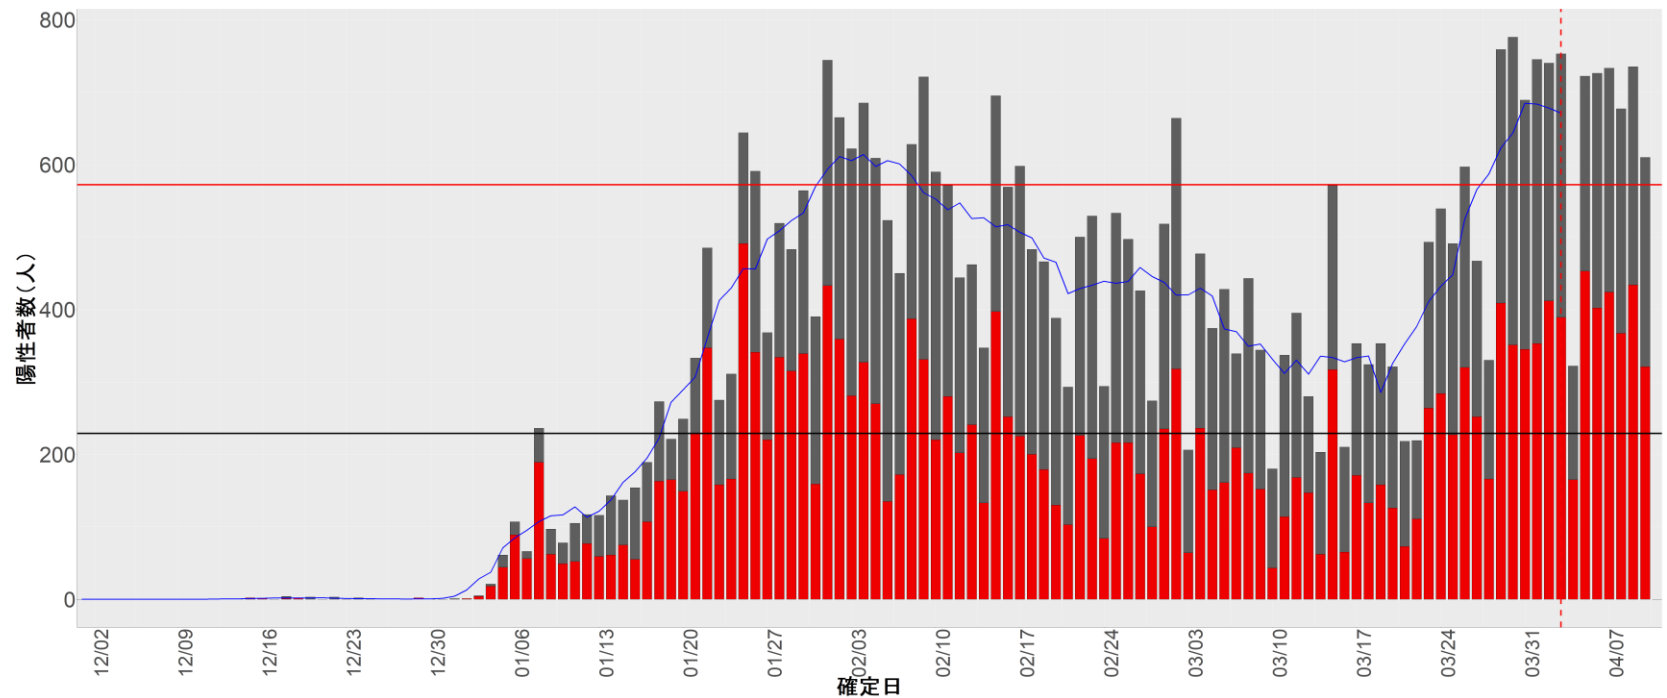

▪ 補助線：

- 上段の赤垂直線は17日前、黒垂直線は14日前、下段の赤垂直線は7日前を示す
- 赤水平線は、1週間の累積症例数が人口10万人あたり250に相当する数を1日あたりの症例数に換算したもの。同様に、黒水平線は人口10万人あたり100人に相当する
- 青線は7日間の移動平均であり、上段の移動平均には発症日不明例も含まれる

▪ 注意事項：

- データは全て自治体公表情報から取得
- 2021-12-01から2022-04-10までに報告された症例が含まれる
- 詳細情報の発表がない一部の自治体ではエピカーブにリンクの有無を反映出来ていない

32. 島根

33. 岡山

34. 広島

35. 山口

36. 徳島

37. 香川

38. 愛媛

39. 高知

40. 福岡

41. 佐賀

42. 長崎

43. 熊本

44. 大分

45. 宮崎

46. 鹿児島

47. 沖縄