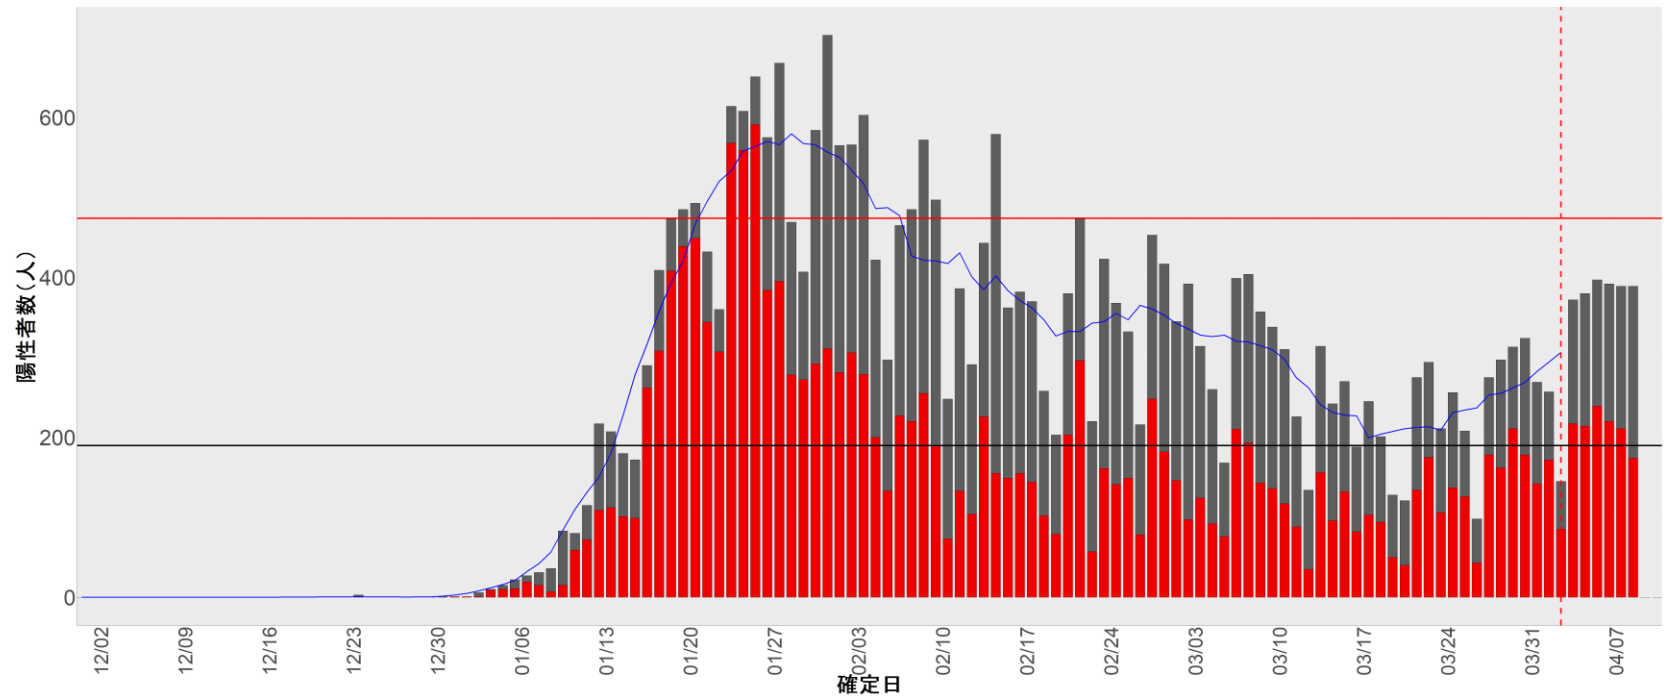

▪ 補助線：

- 上段の赤垂直線は17日前、黒垂直線は14日前、下段の赤垂直線は7日前を示す
- 赤水平線は、1週間の累積症例数が人口10万人あたり250に相当する数を1日あたりの症例数に換算したもの。同様に、黒水平線は人口10万人あたり100人に相当する
- 青線は7日間の移動平均であり、上段の移動平均には発症日不明例も含まれる

▪ 注意事項：

- データは全て自治体公表情報から取得
- 2021-12-01から2022-04-10までに報告された症例が含まれる
- 詳細情報の発表がない一部の自治体ではエピカーブにリンクの有無を反映出来ていない

24. 三重

25. 滋賀

26. 京都

27. 大阪

28. 兵庫

29. 奈良

30. 和歌山

31. 鳥取

32. 島根

33. 岡山

34. 広島

35. 山口

36. 徳島

37. 香川

38. 愛媛

39. 高知

40. 福岡

41. 佐賀

42. 長崎

43. 熊本

44. 大分

45. 宮崎

46. 鹿児島

47. 沖縄