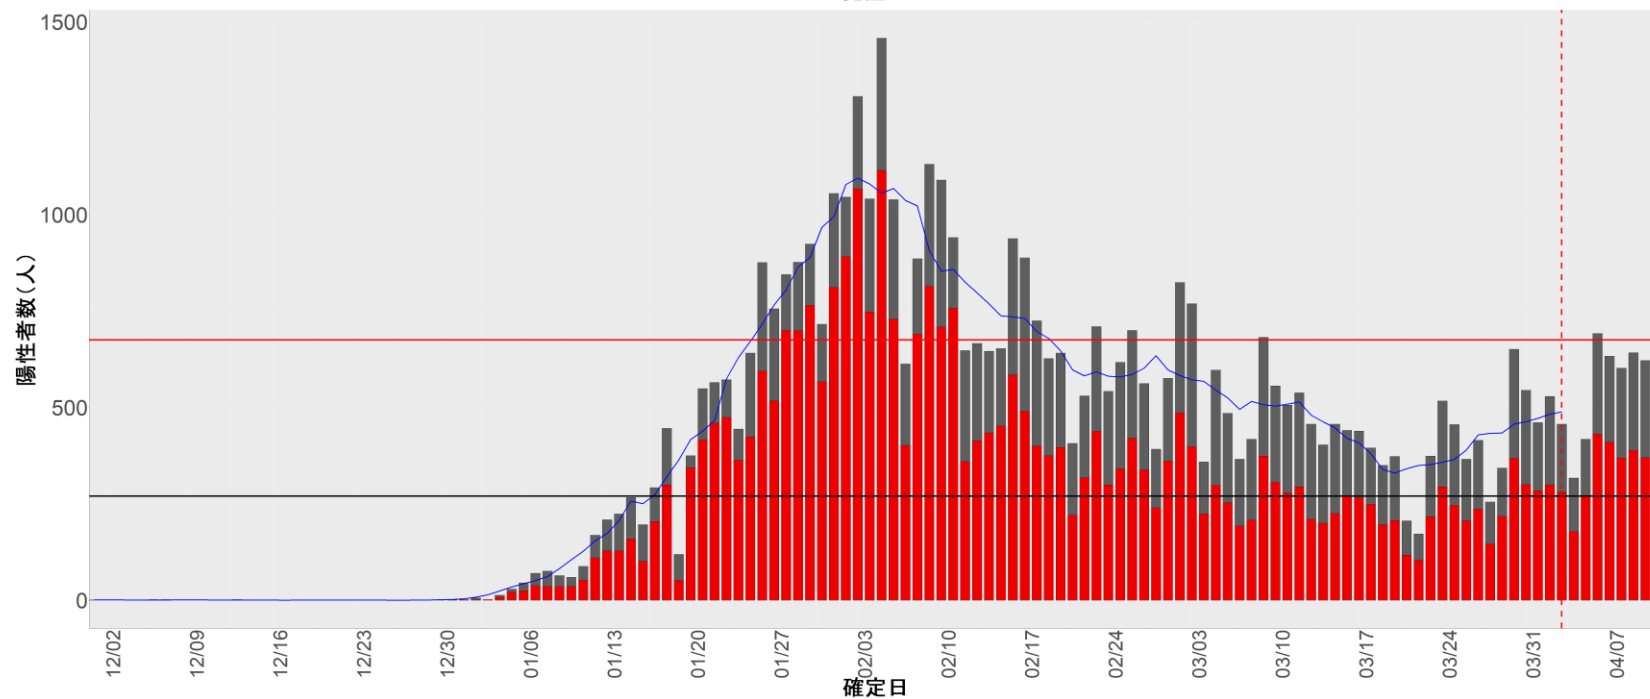

▪ 補助線：

- 上段の赤垂直線は17日前、黒垂直線は14日前、下段の赤垂直線は7日前を示す
- 赤水平線は、1週間の累積症例数が人口10万人あたり250に相当する数を1日あたりの症例数に換算したもの。同様に、黒水平線は人口10万人あたり100人に相当する
- 青線は7日間の移動平均であり、上段の移動平均には発症日不明例も含まれる

▪ 注意事項：

- データは全て自治体公表情報から取得
- 2021-12-01から2022-04-10までに報告された症例が含まれる
- 詳細情報の発表がない一部の自治体ではエピカーブにリンクの有無を反映出来ていない

24. 三重

25. 滋賀

26. 京都

27. 大阪

28. 兵庫

29. 奈良

30. 和歌山

31. 鳥取

32. 島根

33. 岡山

34. 広島

35. 山口

36. 徳島

37. 香川

38. 愛媛

39. 高知