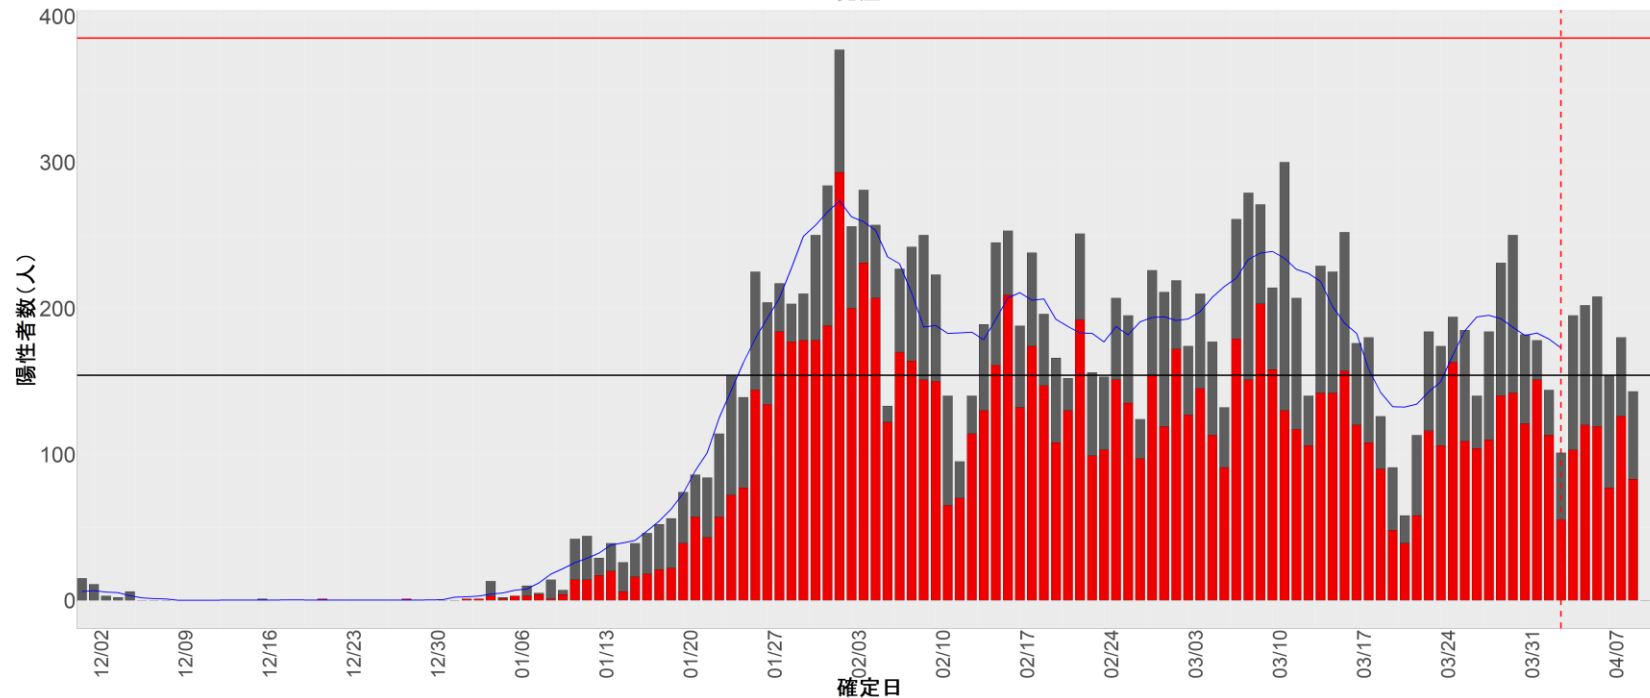

▪ 補助線：

- 上段の赤垂直線は17日前、黒垂直線は14日前、下段の赤垂直線は7日前を示す
- 赤水平線は、1週間の累積症例数が人口10万人あたり250に相当する数を1日あたりの症例数に換算したもの。同様に、黒水平線は人口10万人あたり100人に相当する
- 青線は7日間の移動平均であり、上段の移動平均には発症日不明例も含まれる

▪ 注意事項：

- データは全て自治体公表情報から取得
- 2021-12-01から2022-04-10までに報告された症例が含まれる
- 詳細情報の発表がない一部の自治体ではエピカーブにリンクの有無を反映出来ていない

全国

1. 北海道

2. 青森

3. 岩手

4. 宮城

5. 秋田

6. 山形

7. 福島