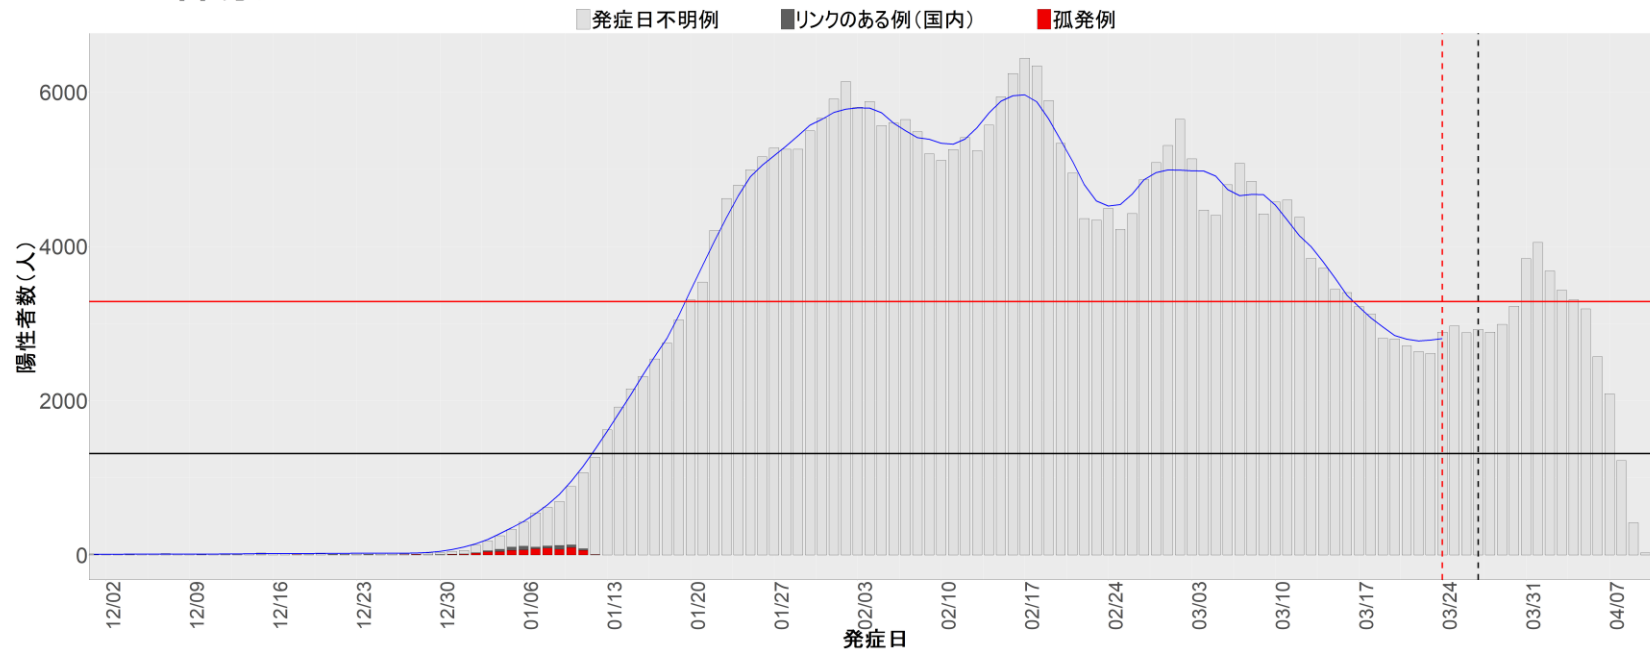

▪ 補助線：

- 上段の赤垂直線は17日前、黒垂直線は14日前、下段の赤垂直線は7日前を示す
- 赤水平線は、1週間の累積症例数が人口10万人あたり250に相当する数を1日あたりの症例数に換算したもの。同様に、黒水平線は人口10万人あたり100人に相当する
- 青線は7日間の移動平均であり、上段の移動平均には発症日不明例も含まれる

▪ 注意事項：

- データは全て自治体公表情報から取得
- 2021-12-01から2022-04-10までに報告された症例が含まれる
- 詳細情報の発表がない一部の自治体ではエピカーブにリンクの有無を反映出来ていない

8. 茨城

9. 栃木

10. 群馬

11. 埼玉

12. 千葉

13. 東京

14. 神奈川

15. 新潟