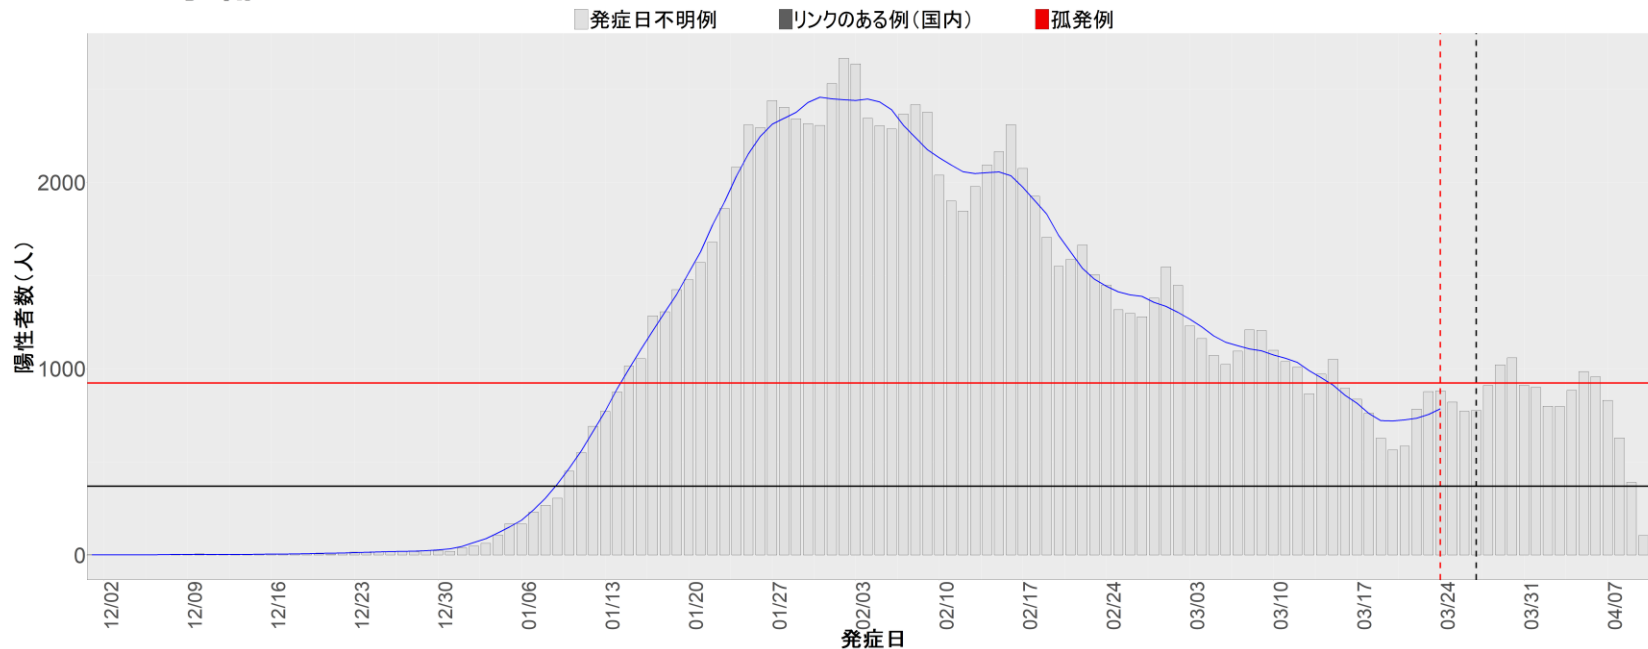

▪ 補助線：

- 上段の赤垂直線は17日前、黒垂直線は14日前、下段の赤垂直線は7日前を示す
- 赤水平線は、1週間の累積症例数が人口10万人あたり250に相当する数を1日あたりの症例数に換算したもの。同様に、黒水平線は人口10万人あたり100人に相当する
- 青線は7日間の移動平均であり、上段の移動平均には発症日不明例も含まれる

▪ 注意事項：

- データは全て自治体公表情報から取得
- 2021-12-01から2022-04-10までに報告された症例が含まれる
- 詳細情報の発表がない一部の自治体ではエピカーブにリンクの有無を反映出来ていない

16. 富山

17. 石川

18. 福井

19. 山梨

20. 長野

21. 岐阜

22. 静岡

23. 愛知

24. 三重

25. 滋賀

26. 京都

27. 大阪

28. 兵庫

29. 奈良

30. 和歌山

31. 鳥取