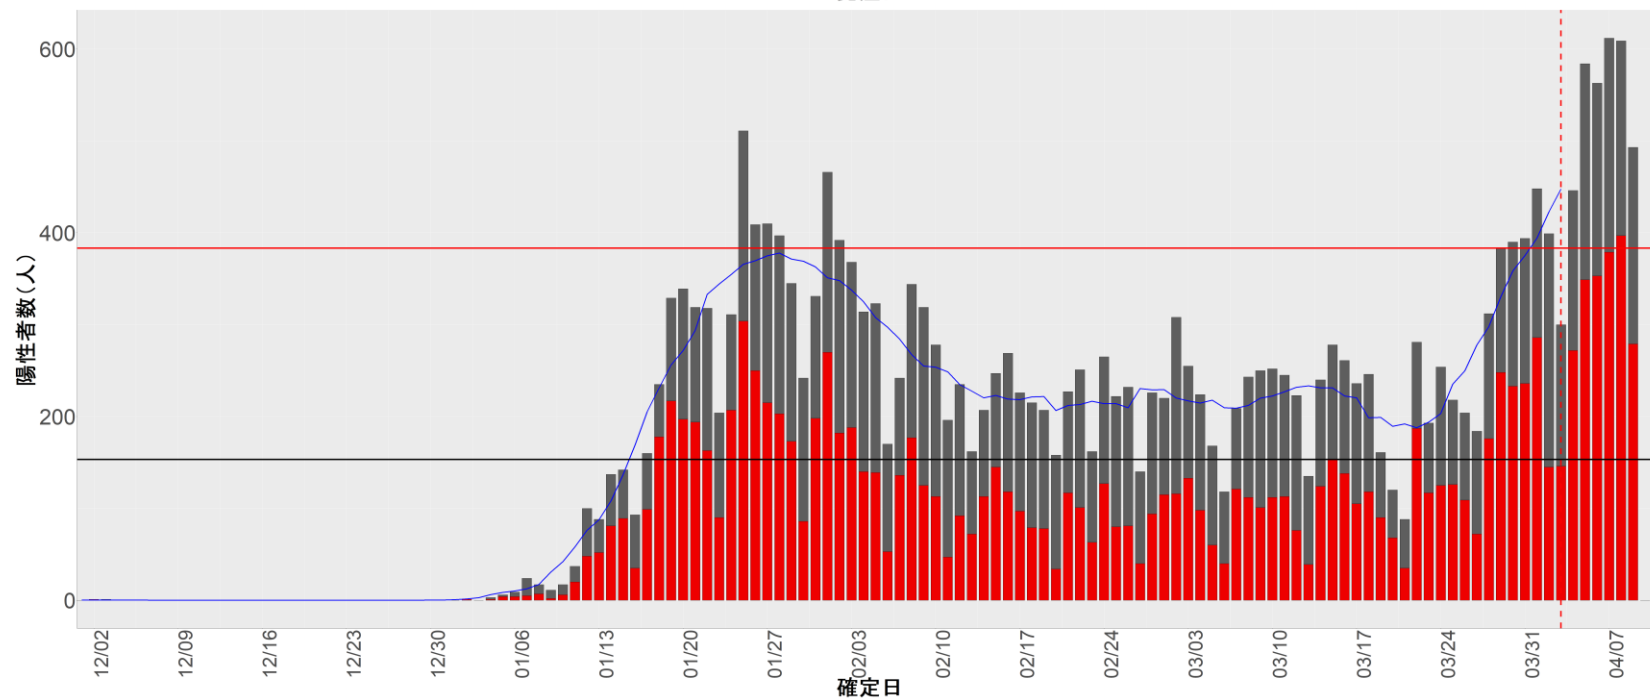

▪ 補助線：

- 上段の赤垂直線は17日前、黒垂直線は14日前、下段の赤垂直線は7日前を示す
- 赤水平線は、1週間の累積症例数が人口10万人あたり250に相当する数を1日あたりの症例数に換算したもの。同様に、黒水平線は人口10万人あたり100人に相当する
- 青線は7日間の移動平均であり、上段の移動平均には発症日不明例も含まれる

▪ 注意事項：

- データは全て自治体公表情報から取得
- 2021-12-01から2022-04-10までに報告された症例が含まれる
- 詳細情報の発表がない一部の自治体ではエピカーブにリンクの有無を反映出来ていない

32. 島根

33. 岡山

34. 広島

35. 山口

36. 徳島

37. 香川

38. 愛媛

39. 高知

40. 福岡

41. 佐賀

42. 長崎

43. 熊本

44. 大分

45. 宮崎

46. 鹿児島

47. 沖縄