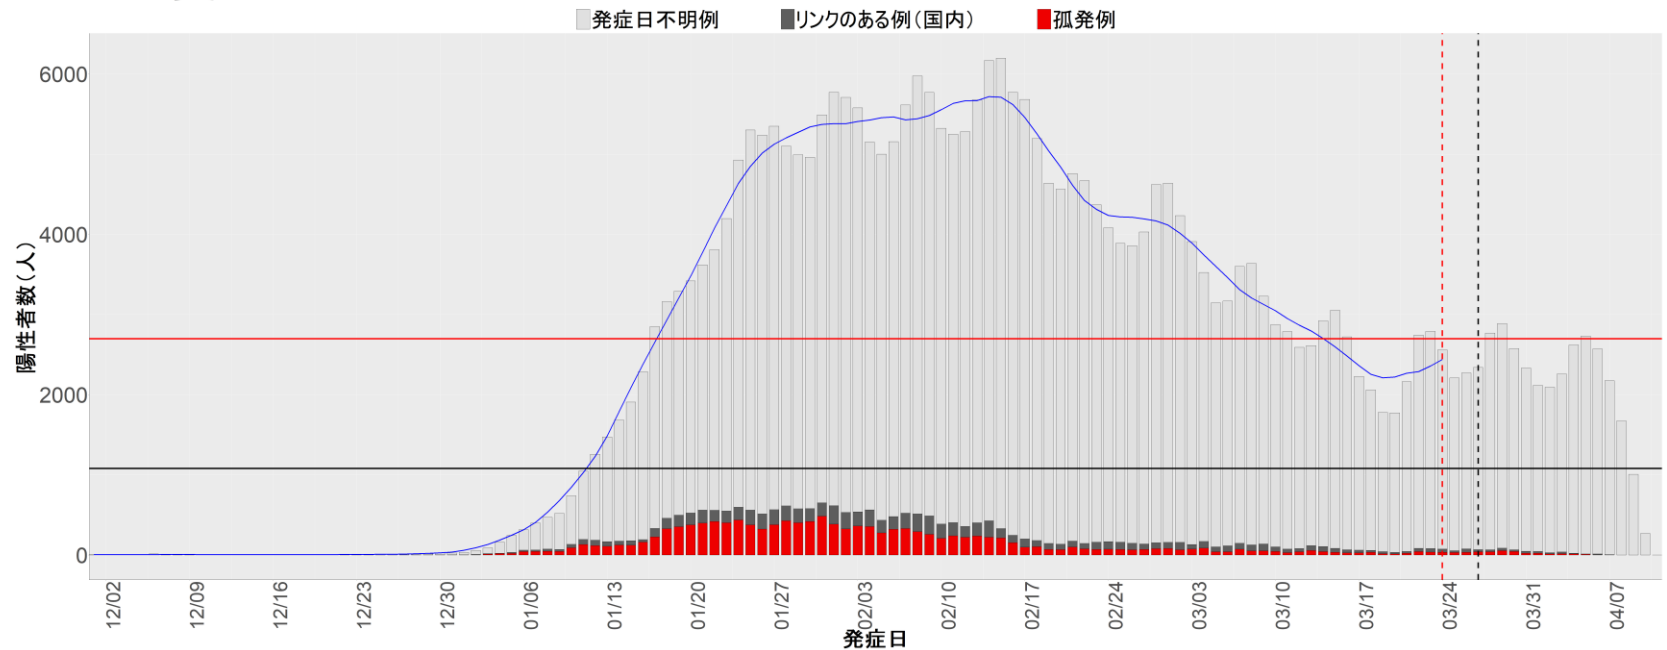

▪ 補助線：

- 上段の赤垂直線は17日前、黒垂直線は14日前、下段の赤垂直線は7日前を示す
- 赤水平線は、1週間の累積症例数が人口10万人あたり250に相当する数を1日あたりの症例数に換算したもの。同様に、黒水平線は人口10万人あたり100人に相当する
- 青線は7日間の移動平均であり、上段の移動平均には発症日不明例も含まれる

▪ 注意事項：

- データは全て自治体公表情報から取得
- 2021-12-01から2022-04-10までに報告された症例が含まれる
- 詳細情報の発表がない一部の自治体ではエピカーブにリンクの有無を反映出来ていない

16. 富山

17. 石川

18. 福井

19. 山梨

20. 長野

21. 岐阜

22. 静岡

23. 愛知

24. 三重

25. 滋賀

26. 京都

27. 大阪

28. 兵庫

29. 奈良

30. 和歌山

31. 鳥取