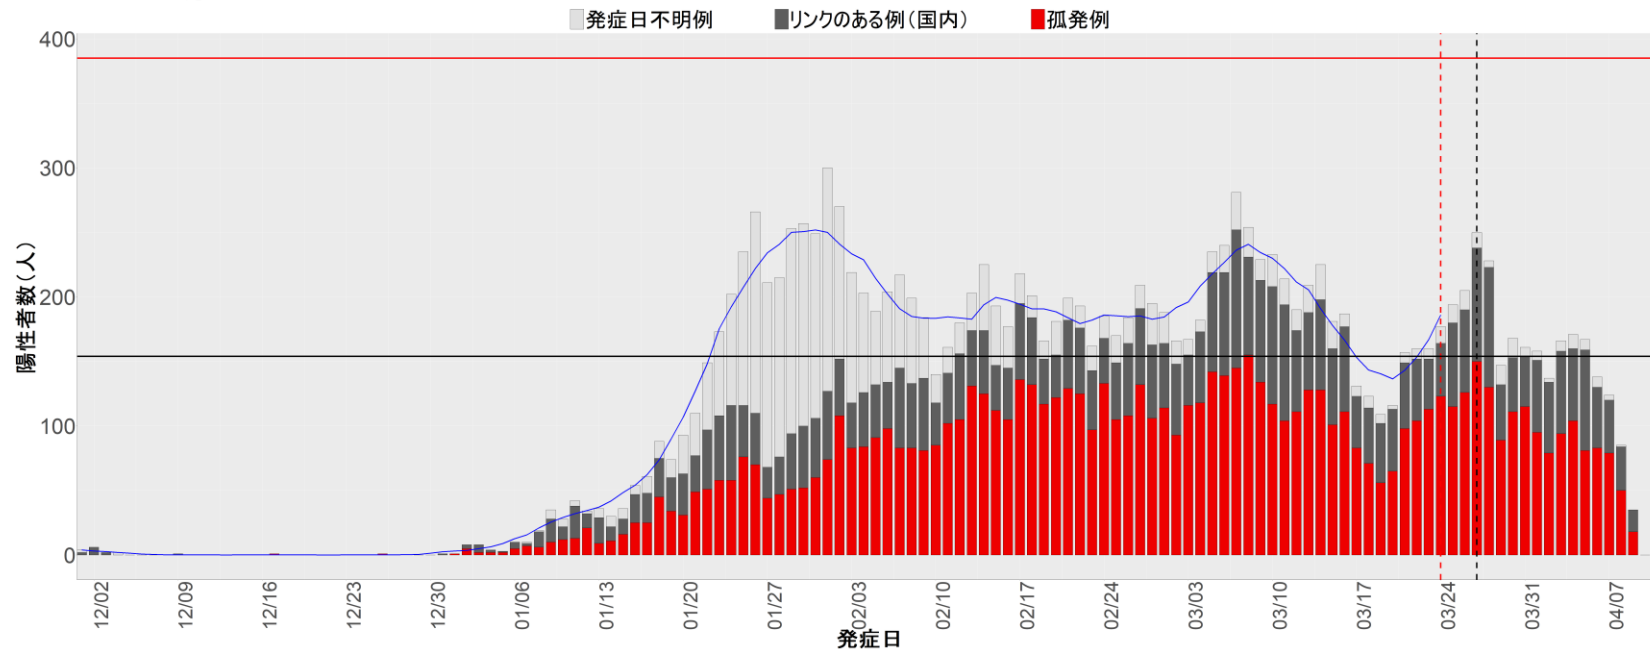

▪ 補助線：

- 上段の赤垂直線は17日前、黒垂直線は14日前、下段の赤垂直線は7日前を示す
- 赤水平線は、1週間の累積症例数が人口10万人あたり250に相当する数を1日あたりの症例数に換算したもの。同様に、黒水平線は人口10万人あたり100人に相当する
- 青線は7日間の移動平均であり、上段の移動平均には発症日不明例も含まれる

▪ 注意事項：

- データは全て自治体公表情報から取得
- 2021-12-01から2022-04-10までに報告された症例が含まれる
- 詳細情報の発表がない一部の自治体ではエピカーブにリンクの有無を反映出来ていない

全国

1. 北海道

2. 青森

3. 岩手

4. 宮城

5. 秋田

6. 山形

7. 福島