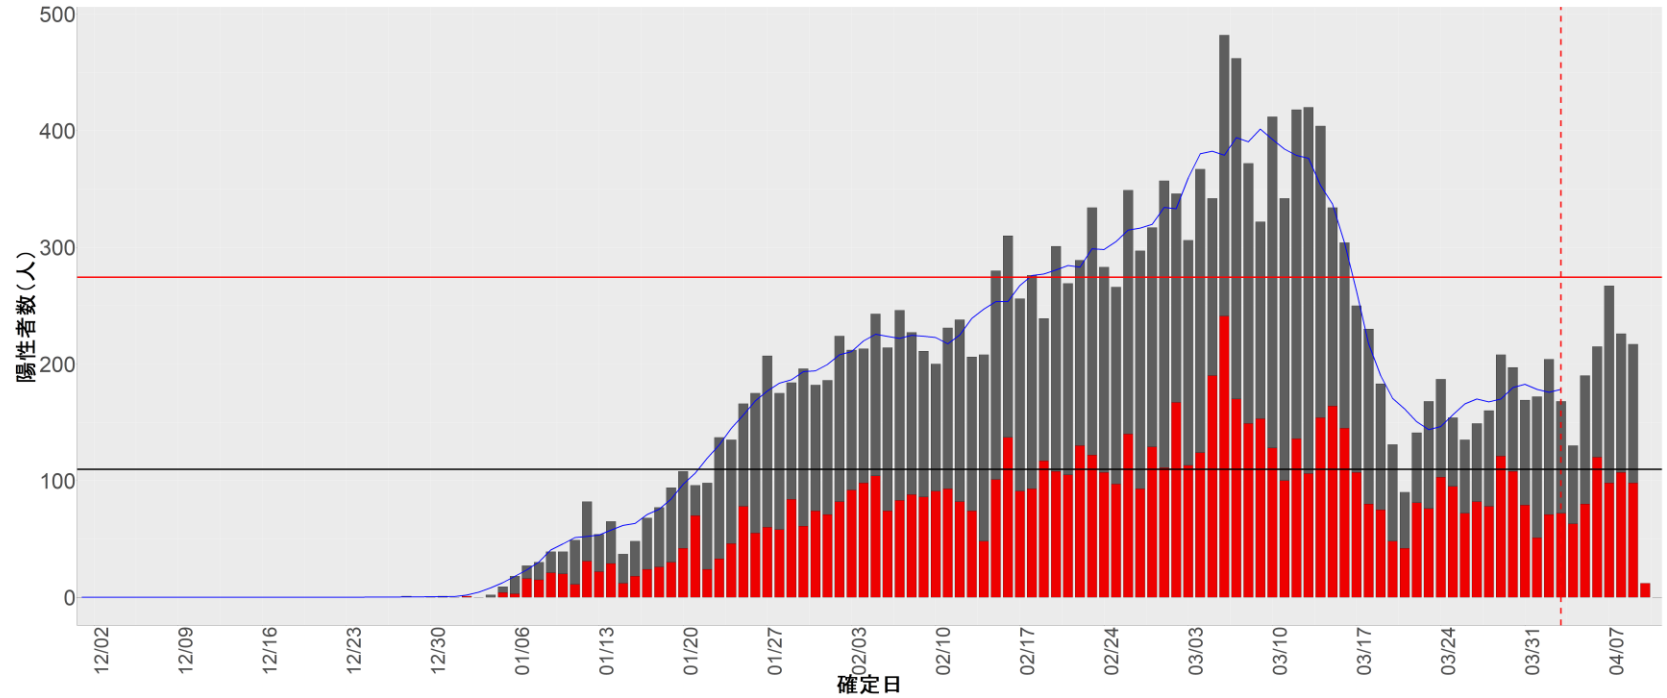

▪ 補助線：

- 上段の赤垂直線は17日前、黒垂直線は14日前、下段の赤垂直線は7日前を示す
- 赤水平線は、1週間の累積症例数が人口10万人あたり250に相当する数を1日あたりの症例数に換算したもの。同様に、黒水平線は人口10万人あたり100人に相当する
- 青線は7日間の移動平均であり、上段の移動平均には発症日不明例も含まれる

▪ 注意事項：

- データは全て自治体公表情報から取得
- 2021-12-01から2022-04-10までに報告された症例が含まれる
- 詳細情報の発表がない一部の自治体ではエピカーブにリンクの有無を反映出来ていない

全国

1. 北海道

2. 青森

3. 岩手

4. 宮城

5. 秋田

6. 山形

7. 福島

8. 茨城

9. 栃木

10. 群馬

11. 埼玉

12. 千葉

13. 東京

14. 神奈川

15. 新潟

16. 富山

17. 石川

18. 福井

19. 山梨

20. 長野

21. 岐阜

22. 静岡

23. 愛知