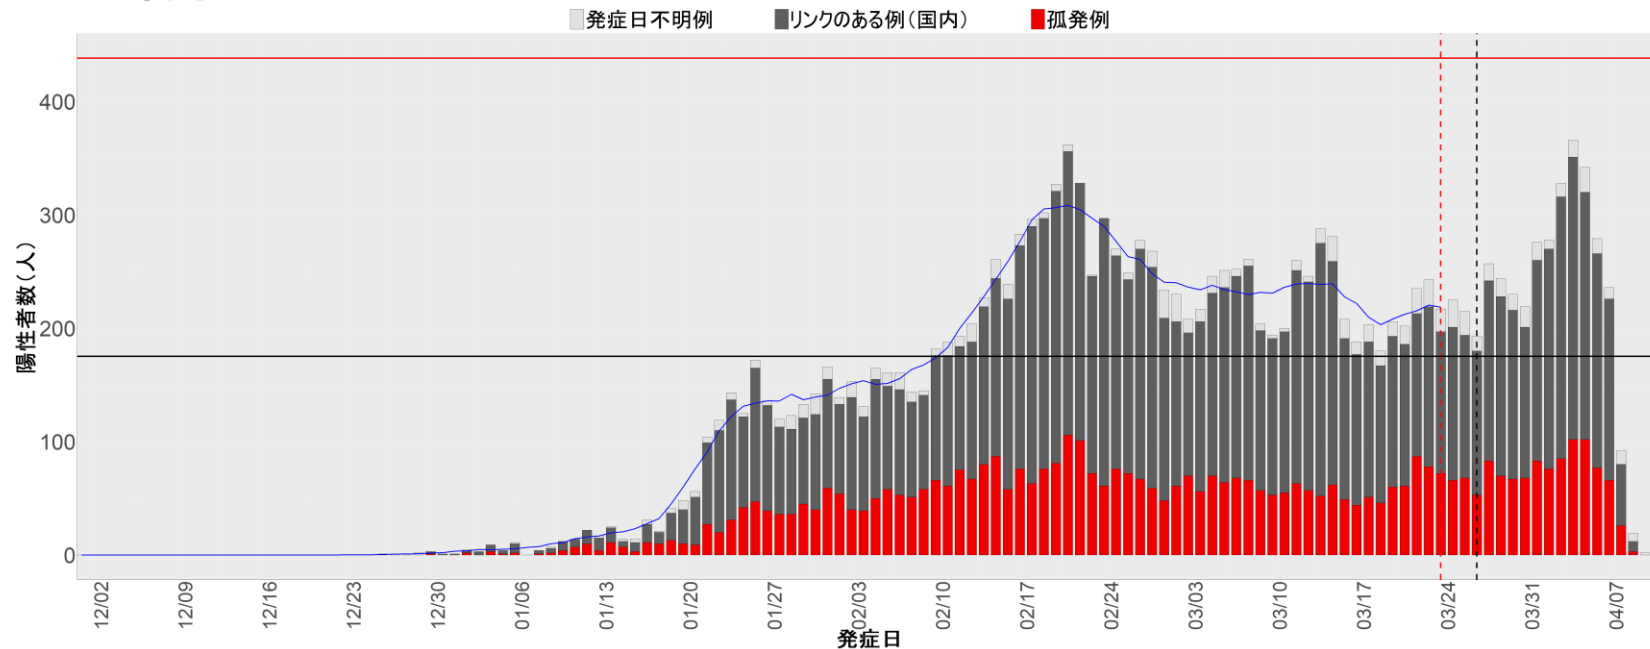

▪ 補助線：

- 上段の赤垂直線は17日前、黒垂直線は14日前、下段の赤垂直線は7日前を示す
- 赤水平線は、1週間の累積症例数が人口10万人あたり250に相当する数を1日あたりの症例数に換算したもの。同様に、黒水平線は人口10万人あたり100人に相当する
- 青線は7日間の移動平均であり、上段の移動平均には発症日不明例も含まれる

▪ 注意事項：

- データは全て自治体公表情報から取得
- 2021-12-01から2022-04-10までに報告された症例が含まれる
- 詳細情報の発表がない一部の自治体ではエピカーブにリンクの有無を反映出来ていない

全国

1. 北海道

2. 青森

3. 岩手

4. 宮城

5. 秋田

6. 山形

7. 福島