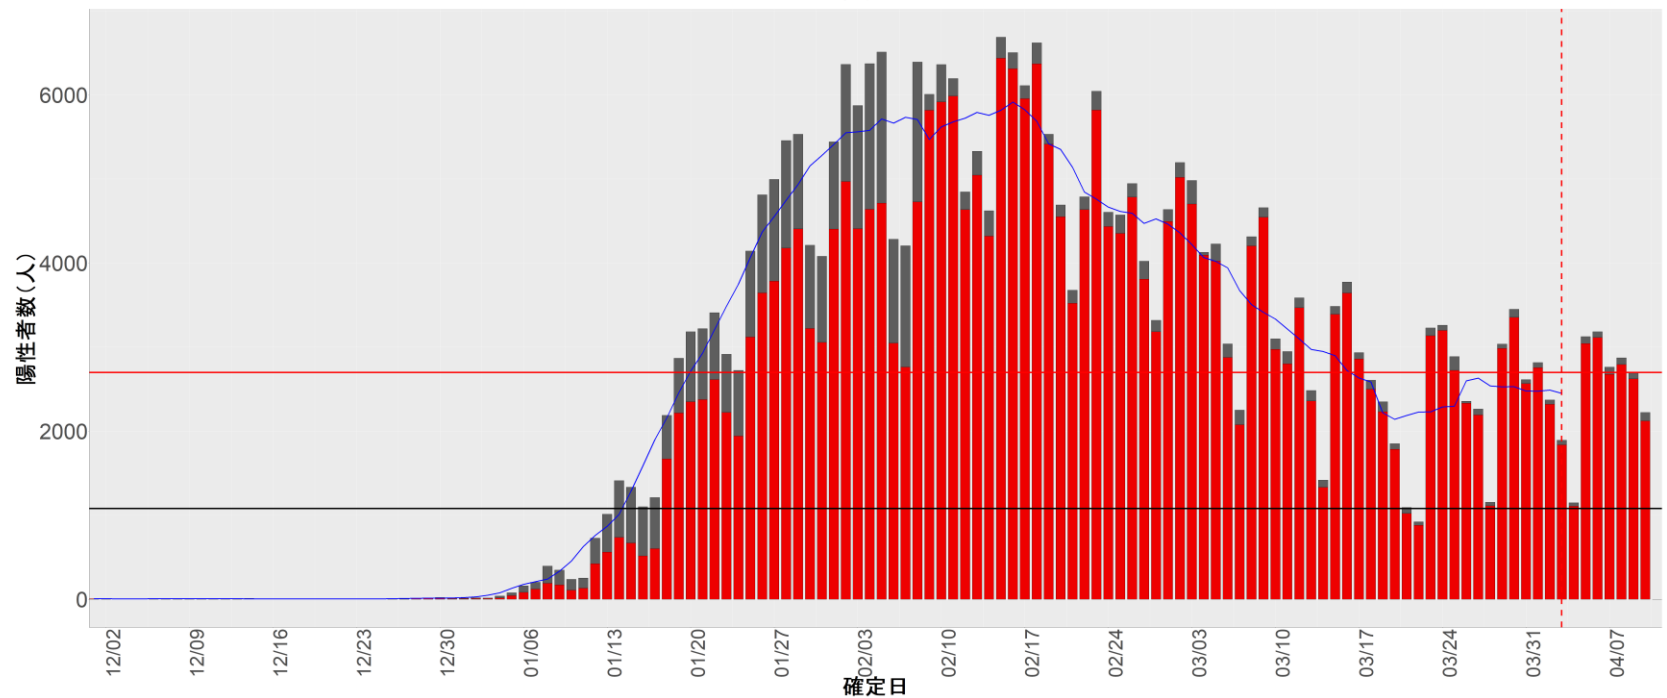

▪ 補助線：

- 上段の赤垂直線は17日前、黒垂直線は14日前、下段の赤垂直線は7日前を示す
- 赤水平線は、1週間の累積症例数が人口10万人あたり250に相当する数を1日あたりの症例数に換算したもの。同様に、黒水平線は人口10万人あたり100人に相当する
- 青線は7日間の移動平均であり、上段の移動平均には発症日不明例も含まれる

▪ 注意事項：

- データは全て自治体公表情報から取得
- 2021-12-01から2022-04-10までに報告された症例が含まれる
- 詳細情報の発表がない一部の自治体ではエピカーブにリンクの有無を反映出来ていない

16. 富山

17. 石川

18. 福井

19. 山梨

20. 長野

21. 岐阜

22. 静岡

23. 愛知

24. 三重

25. 滋賀

26. 京都

27. 大阪

28. 兵庫

29. 奈良

30. 和歌山

31. 鳥取